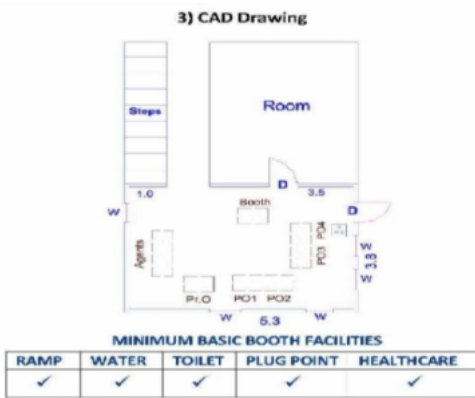

Cad View

Key MAP View