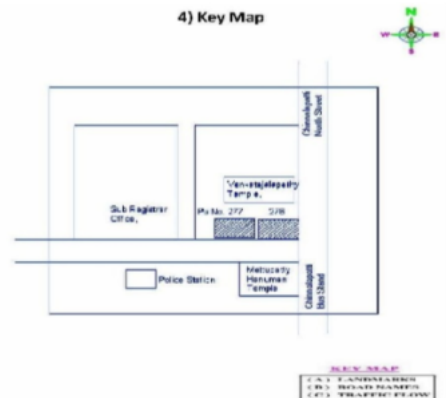

Cad View

Key MAP View