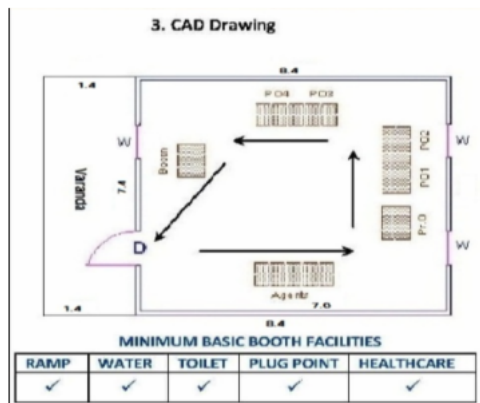

Google Map View

Polling Station Building Front View

Polling Station Front View

Cad View

Key MAP View

1 பெயர் : கதிரவன் - தந்தையின் பெயர்: ஒச்சாதேவர் - வீட்டு எண் : 1 வயது : 65 பாலினம் : ஆண் Photo is available	UJV2106243	2 பெயர் : பொன்னுசாமி - தந்தையின் பெயர்: பெரியகருப்பன் - வீட்டு எண் : 2 வயது : 69 பாலினம் : ஆண் Photo is available	HGR1313311	3 பெயர் : பேச்சியம்மாள் - கணவர் பெயர்: பொன்னுசாமி - வீட்டு எண் : 2 வயது : 63 பாலினம் : பெண் Photo is available	HGR1313113
4 பெயர் : சந்திரசேகர் தந்தையின் பெயர்: தங்கராஜ் வீட்டு எண் : 2-144-03 வயது : 34 பாலினம் : ஆண் Photo is available	UJV2326874	5 பெயர் : அன்னகாமு - கணவர் பெயர்: குணசேகரன் - வீட்டு எண் : 3 வயது : 53 பாலினம் : பெண் Photo is available	HGR4863197	6 பெயர் : தேடாசெல்வம் - கணவர் பெயர்: பெரியகருப்பன் - வீட்டு எண் : 5 வயது : 81 பாலினம் : பெண் Photo is available	HGR1311596
7 பெயர் : ராமசந்திரன் - தந்தையின் பெயர்: பெரியகருப்பத்தேவர் - வீட்டு எண் : 5 வயது : 46 பாலினம் : ஆண் Photo is available	HGR4965364	8 பெயர் : ஹேமலதா ஜெ தந்தையின் பெயர்: ஜெயசந்திரன் ஜெ வீட்டு எண் : 7/168ஏ வயது : 19 பாலினம் : பெண் Photo is available	UJV2584233	9 பெயர் : விஜி - தந்தையின் பெயர்: முத்து - வீட்டு எண் : 12 வயது : 37 பாலினம் : ஆண் Photo is available	UJV0419861
10 பெயர் : நிர்மலா கணவர் பெயர்: சண்முகராஜ் வீட்டு எண் : 12 வயது : 37 பாலினம் : பெண் Photo is available	UJV1411735	11 பெயர் : ராஜபாண்டி தந்தையின் பெயர்: தங்கராஜ் வீட்டு எண் : 12 வயது : 31 பாலினம் : ஆண் Photo is available	UJV1411834	12 பெயர் : சுந்தரி கணவர் பெயர்: விஜய் வீட்டு எண் : 12 வயது : 29 பாலினம் : பெண் Photo is available	UJV1411743
13 பெயர் : மகேஸ்வரி தந்தையின் பெயர்: சின்ன பாண்டி வீட்டு எண் : 12 வயது : 26 பாலினம் : பெண் Photo is available	UJV1411768	14 பெயர் : விக்னெஷ் தந்தையின் பெயர்: ஜெகன் வீட்டு எண் : 12-1-5-5/2 வயது : 21 பாலினம் : ஆண் Photo is available	UJV2394583	15 பெயர் : க கர்ணன் - தந்தையின் பெயர்: கதிரவன் - வீட்டு எண் : 12-1-197A வயது : 31 பாலினம் : ஆண் Photo is available	UJV0936773
16 பெயர் : சுபலெட்சுமி தந்தையின் பெயர்: கணேசன் வீட்டு எண் : 12-7/2ஏ வயது : 26 பாலினம் : பெண் Photo is available	UJV1372911	17 பெயர் : ஈஸ்வரி கணவர் பெயர்: சுருளி வீட்டு எண் : 12/12 வயது : 41 பாலினம் : பெண் Photo is available	UJV2327427	18 பெயர் : கணகேஸ்வரி கணவர் பெயர்: சரவணன் வீட்டு எண் : 12/22இ-44ஏ வயது : 38 பாலினம் : பெண் Photo is available	UJV2358646
19 பெயர் : ஜெய பாக்கியம் கணவர் பெயர்: முத்துராஜ் வீட்டு எண் : 12/31 வயது : 52 பாலினம் : பெண் Photo is available	UJV2358570	20 பெயர் : மணிகண்டன் தந்தையின் பெயர்: முத்துராஜ் வீட்டு எண் : 12/31 வயது : 27 பாலினம் : ஆண் Photo is available	UJV2358653	21 பெயர் : லாவண்யா கணவர் பெயர்: ராஜா வீட்டு எண் : 12/36 வயது : 25 பாலினம் : பெண் Photo is available	UJV1411693
22 பெயர் : சுமித்ரா தந்தையின் பெயர்: ராஜா வீட்டு எண் : 12-36 வயது : 22 பாலினம் : பெண் Photo is available	UJV2381754	23 பெயர் : ஐயப்பன் தந்தையின் பெயர்: பழனிசாமி வீட்டு எண் : 12/39 வயது : 31 பாலினம் : ஆண் Photo is available	UJV1411636	24 பெயர் : ராமுதாய் - கணவர் பெயர்: கண்ணையா வீட்டு எண் : 12-40 வயது : 41 பாலினம் : பெண் Photo is available	UJV0419853
25 பெயர் : பொன்னுத்தாயி - கணவர் பெயர்: ராஜேஸ் கண்ணன் வீட்டு எண் : 12-40 வயது : 41 பாலினம் : பெண் Photo is available	UJV0419846	26 பெயர் : விமல் தந்தையின் பெயர்: நாகராஜ் வீட்டு எண் : 12/48 வயது : 23 பாலினம் : ஆண் Photo is available	UJV2327377	27 பெயர் : நாகராஜ் தாயின் பெயர்: ஓந்தாயி வீட்டு எண் : 12/49 வயது : 28 பாலினம் : ஆண் Photo is available	UJV1411677
28 பெயர் : ரவிகார்த்திக் தாயின் பெயர்: ஓந்தாயி வீட்டு எண் : 12/49 வயது : 26 பாலினம் : ஆண் Photo is available	UJV1411685	29 பெயர் : பிரிதிதா தந்தையின் பெயர்: செல்வம் வீட்டு எண் : 12/54 வயது : 25 பாலினம் : பெண் Photo is available	UJV1411669	30 பெயர் : சந்தோஷ் குமார் தந்தையின் பெயர்: கருப்பையா வீட்டு எண் : 12/56 வயது : 23 பாலினம் : ஆண் Photo is available	UJV2327369