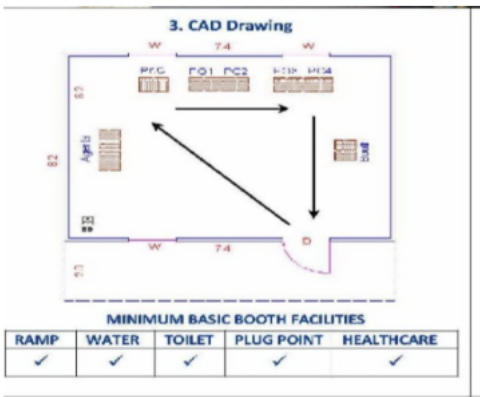

Google Map View

Polling Station Building Front View

Polling Station Front View

Cad View

Key MAP View

1 பெயர் : ஊர்காவலர் சாமி தந்தையின் பெயர்: லாடமூர்த்தி வீட்டு எண் : 1 வயது : 37 பாலினம் : ஆண் Photo is available	UJV2584092	2 பெயர் : கார்த்திக் - தந்தையின் பெயர்: பழனிச்சாமி - வீட்டு எண் : 1 வயது : 32 பாலினம் : ஆண் Photo is available	UJV0829390	3 பெயர் : நாகதேவி கணவர் பெயர்: ஊர்காவலார்சாமி வீட்டு எண் : 1 ராமலிங்கம் அப்பார்ட்மெண்ட் வயது : 28 பாலினம் : பெண் Photo is available	UJV2584076
4 பெயர் : ஜெயலட்சுமி கணவர் பெயர்: ஜெபஸ்மீன்குமார் - வீட்டு எண் : 2 வயது : 38 பாலினம் : பெண் Photo is available	UJV0739532	5 பெயர் : செல்வி - தந்தையின் பெயர்: ராமன் - வீட்டு எண் : 2 வயது : 35 பாலினம் : பெண் Photo is available	UJV0739557	6 பெயர் : நாகலக்ஷ்மி - கணவர் பெயர்: பண்ணீர்செல்வம் - வீட்டு எண் : 2 வயது : 34 பாலினம் : பெண் Photo is available	UJV0739490
7 பெயர் : காஞ்சனா கணவர் பெயர்: கேசவன் வீட்டு எண் : 9 - 1 வயது : 24 பாலினம் : பெண் Photo is available	UJV2573871	8 பெயர் : கல்யாணி - கணவர் பெயர்: கருப்பன் - வீட்டு எண் : 11-13 வயது : 39 பாலினம் : பெண் Photo is available	UJV0300624	9 பெயர் : கருப்பன் - தந்தையின் பெயர்: சந்தனம் - வீட்டு எண் : 11-13-1 வயது : 41 பாலினம் : ஆண் Photo is available	UJV0300525
10 பெயர் : மாரிமுத்து - தந்தையின் பெயர்: சந்தனம் - வீட்டு எண் : 12-1354E வயது : 50 பாலினம் : ஆண் Photo is available	UJV0300905	11 பெயர் : முருகேஷ்வரி - கணவர் பெயர்: மாரிமுத்து - வீட்டு எண் : 12-1354E வயது : 42 பாலினம் : பெண் Photo is available	UJV0300277	12 பெயர் : முத்துச்சாமி - தந்தையின் பெயர்: சந்தானம் - வீட்டு எண் : 13 வயது : 50 பாலினம் : ஆண் Photo is available	UJV0600460
13 பெயர் : உஷா - தந்தையின் பெயர்: முத்துச்சாமி - வீட்டு எண் : 13 வயது : 47 பாலினம் : பெண் Photo is available	UJV0600932	14 பெயர் : ஞானசெல்வம் - தந்தையின் பெயர்: ஆரோக்கியதாஸ் - வீட்டு எண் : 13 வயது : 36 பாலினம் : ஆண் Photo is available	UJV0020164	15 பெயர் : ராஜசேகர் - தந்தையின் பெயர்: ராமன் - வீட்டு எண் : 13 வயது : 32 பாலினம் : ஆண் Photo is available	UJV0739284
16 பெயர் : அமல்ராஜ் - தந்தையின் பெயர்: ஆரோக்கியதாஸ் - வீட்டு எண் : 13 வயது : 30 பாலினம் : ஆண் Photo is available	UJV0829408	17 பெயர் : வினோதினி தந்தையின் பெயர்: அர்சுனன் வீட்டு எண் : 13-1 வயது : 32 பாலினம் : பெண் Photo is available	UJV1080969	18 பெயர் : சரவணன் - தந்தையின் பெயர்: ராமர் - வீட்டு எண் : 13-1 வயது : 30 பாலினம் : ஆண் Photo is available	UJV1080472
19 பெயர் : கண்மணி அ தந்தையின் பெயர்: அர்ச்சுனன் - வீட்டு எண் : 13-1 வயது : 28 பாலினம் : பெண் Photo is available	UJV1080670	20 பெயர் : அர்ச்சுனன் - தந்தையின் பெயர்: சடையாண்டி - வீட்டு எண் : 13-1-54E1 வயது : 58 பாலினம் : ஆண் Photo is available	KMF5372388	21 பெயர் : கிருஷ்ணவேணி தந்தையின் பெயர்: மாரிமுத்து வீட்டு எண் : 13-1-54ஈ/2 வயது : 24 பாலினம் : பெண் Photo is available	UJV2227528
22 பெயர் : க சாந்தகுமார் தந்தையின் பெயர்: கருப்புச்சாமி வீட்டு எண் : 13-1-54ஏ/3 வயது : 19 பாலினம் : ஆண் Photo is available	UJV2588770	23 பெயர் : கவியரசன் தந்தையின் பெயர்: சீனிவாசன் வீட்டு எண் : 13-1-56 வயது : 20 பாலினம் : ஆண் Photo is available	UJV2530178	24 பெயர் : சீனிவாசகம் - தந்தையின் பெயர்: கருப்பையா - வீட்டு எண் : 13-1-56 எ1 வயது : 46 பாலினம் : ஆண் Photo is available	KMF3896248
25 பெயர் : ராதா - கணவர் பெயர்: சீனிவாசன் - வீட்டு எண் : 13-1-56 எ1 வயது : 37 பாலினம் : பெண் Photo is available	UJV0014936	26 பெயர் : ரஞ்சனி சீ தந்தையின் பெயர்: சீனிவாசன் வீட்டு எண் : 13-1-56 எ1 வயது : 21 பாலினம் : பெண் Photo is available	UJV2499242	27 பெயர் : ஷேமாவதி கணவர் பெயர்: ஞானா செல்வம் வீட்டு எண் : 13-1-59 வயது : 33 பாலினம் : பெண் Photo is available	UJV1331461
28 பெயர் : வீரம்மாள் கணவர் பெயர்: காளியப்பன் வீட்டு எண் : 13-1-59எ வயது : 62 பாலினம் : பெண் Photo is available	UJV1320373	29 பெயர் : ராஜபாண்டி தந்தையின் பெயர்: கருப்பையா வீட்டு எண் : 13-1-61 வயது : 26 பாலினம் : ஆண் Photo is available	UJV1317858	30 பெயர் : தீபகலா தந்தையின் பெயர்: கணேசன் வீட்டு எண் : 13-1-61 வயது : 24 பாலினம் : பெண் Photo is available	UJV2172492