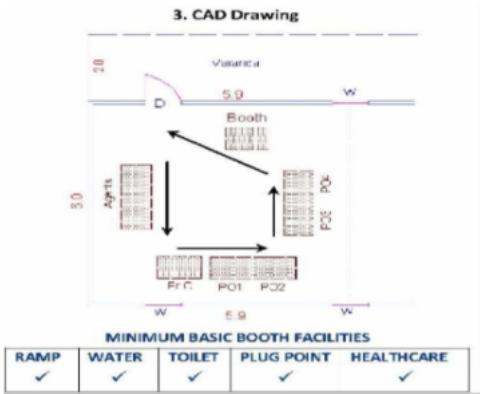

Google Map View

Polling Station Building Front View

Polling Station Front View

Cad View

Key MAP View

சட்டமன்றத் தொகுதியின் எண் மற்றும் பெயர் : 129-ஆத்தூர்
பிரிவு எண் மற்றும் பெயர் 1-தாடிக்கொம்பு (வ.கி) மற்றும் (பே), உண்டார்பட்டி வார்டு 3