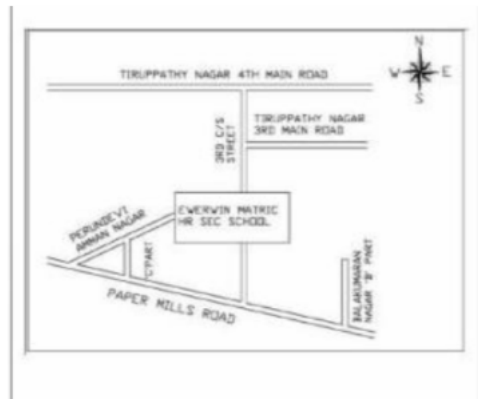

Cad View

Key MAP View