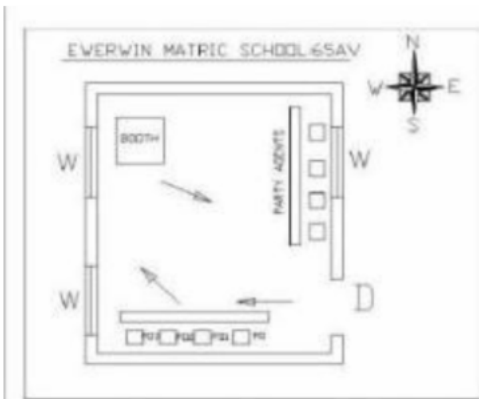

Nazri Naksha

Google Map View

Polling Station Building Front View

Polling Station School Front View

Cad View

Key MAP View

1	XOE1071570	பெயர் : சிவா - தந்தையின் பெயர்: குமார் - வீட்டு எண் : 1 வயது : 33 பாலினம் : ஆண்	Photo is available	2	XOE1071612	பெயர் : சத்தியா - தந்தையின் பெயர்: குமார் - வீட்டு எண் : 1 வயது : 33 பாலினம் : ஆண்	Photo is available	3	XOE1071604	பெயர் : சுந்தர் - தந்தையின் பெயர்: குமார் - வீட்டு எண் : 1 வயது : 31 பாலினம் : ஆண்	Photo is available
4	XOE1485655	பெயர் : பாக்யலக்ஷ்மி - தந்தையின் பெயர்: முருகேசன் - வீட்டு எண் : 1-6 வயது : 29 பாலினம் : பெண்	Photo is available	5	XOE2544351	பெயர் : மகேஸ்வரி தந்தையின் பெயர்: சுப்புராஜ் வீட்டு எண் : 1எ/5 வயது : 22 பாலினம் : பெண்	Photo is available	6	AZZ3521911	பெயர் : ராதாகிருஷ்ணன் - தந்தையின் பெயர்: துரைசாமி - வீட்டு எண் : 2-1 வயது : 74 பாலினம் : ஆண்	Photo is available
7	AZZ3521895	பெயர் : சாந்தா - கணவர் பெயர்: ராதாகிருஷ்ணன் - வீட்டு எண் : 2-1 வயது : 66 பாலினம் : பெண்	Photo is available	8	AZZ3521903	பெயர் : யுவராஜ் - தந்தையின் பெயர்: ராதாகிருஷ்ணன் - வீட்டு எண் : 2-1 வயது : 44 பாலினம் : ஆண்	Photo is available	9	XOE2482115	பெயர் : கல்யாணி கணவர் பெயர்: சிவ குமார் வீட்டு எண் : 2/2 வயது : 41 பாலினம் : பெண்	Photo is available
10	XOE2173128	பெயர் : சந்திரா - கணவர் பெயர்: ரவி - வீட்டு எண் : 4 வயது : 56 பாலினம் : பெண்	Photo is available	11	JCH6811301	பெயர் : ரவி - தந்தையின் பெயர்: துலுகாணம் - வீட்டு எண் : 4-1 வயது : 71 பாலினம் : ஆண்	Photo is available	12	XOE2173136	பெயர் : குமார் - தந்தையின் பெயர்: ரவி - வீட்டு எண் : 4-4 வயது : 50 பாலினம் : ஆண்	Photo is available
13	AZZ3534807	பெயர் : தெய்வானை - கணவர் பெயர்: குமார் - வீட்டு எண் : 4-4 வயது : 45 பாலினம் : பெண்	Photo is available	14	AZZ3534963	பெயர் : சக்திவேல் - தந்தையின் பெயர்: ரவி - வீட்டு எண் : 4-5 வயது : 46 பாலினம் : ஆண்	Photo is available	15	AZZ3543352	பெயர் : கண்ணியம்மாள் - கணவர் பெயர்: சக்திவேல் - வீட்டு எண் : 4-5 வயது : 44 பாலினம் : பெண்	Photo is available
16	AZZ3552742	பெயர் : பூர்வா - தந்தையின் பெயர்: சம்பத் - வீட்டு எண் : 5-2 வயது : 40 பாலினம் : ஆண்	Photo is available	17	XOE2400091	பெயர் : கர்பகா திவ்யா கணவர் பெயர்: பிரபு ராஜ் வீட்டு எண் : 5 பி வயது : 35 பாலினம் : பெண்	Photo is available	18	AZZ3527256	பெயர் : மூர்த்திராம் - தந்தையின் பெயர்: முனுசாமிராஜ் - வீட்டு எண் : 6 வயது : 72 பாலினம் : ஆண்	Photo is available
19	XOE2535961	பெயர் : உஷா இதரர் பெயர்: நடேஷ் குமார் வீட்டு எண் : 6/12B-1 வயது : 64 பாலினம் : பெண்	Photo is available	20	XOE2360659	பெயர் : குமாரி கணவர் பெயர்: சேகர் ரத்தினம் வீட்டு எண் : 7/1ஏ வயது : 51 பாலினம் : பெண்	Photo is available	21	JCH6810360	பெயர் : ரவி - தந்தையின் பெயர்: ராதாகிருஷ்ணன் - வீட்டு எண் : 13 வயது : 60 பாலினம் : ஆண்	Photo is available
22	XOE1485549	பெயர் : விவேக் - தந்தையின் பெயர்: ரவி - வீட்டு எண் : 13 வயது : 30 பாலினம் : ஆண்	Photo is available	23	XOE1485564	பெயர் : ஷரத் - தந்தையின் பெயர்: ரவி - வீட்டு எண் : 13 வயது : 28 பாலினம் : ஆண்	Photo is available	24	XOE0889089	பெயர் : பாலுராம்குமார் - தந்தையின் பெயர்: கேசவன் - வீட்டு எண் : 13B வயது : 48 பாலினம் : ஆண்	Photo is available
25	XOE0889097	பெயர் : செல்வி - கணவர் பெயர்: பாலுராம்குமார் - வீட்டு எண் : 13B வயது : 47 பாலினம் : பெண்	Photo is available	26	AZZ3497195	பெயர் : சுகதி - கணவர் பெயர்: பாபு - வீட்டு எண் : 15-3 வயது : 59 பாலினம் : பெண்	Photo is available	27	AZZ3497187	பெயர் : லட்சுமி - தந்தையின் பெயர்: பாபு - வீட்டு எண் : 15-3 வயது : 39 பாலினம் : பெண்	Photo is available
28	XOE1967215	பெயர் : ரஷீதா தந்தையின் பெயர்: சுனில் அஹமத் ஷரிப் வீட்டு எண் : 16 வயது : 36 பாலினம் : பெண்	Photo is available	29	XOE0085035	பெயர் : சம்பத் - தந்தையின் பெயர்: சீதாராம் - வீட்டு எண் : 17 வயது : 75 பாலினம் : ஆண்	Photo is available	30	XOE0951038	பெயர் : சரவணன் - தந்தையின் பெயர்: சம்பத் - வீட்டு எண் : 17 வயது : 33 பாலினம் : ஆண்	Photo is available