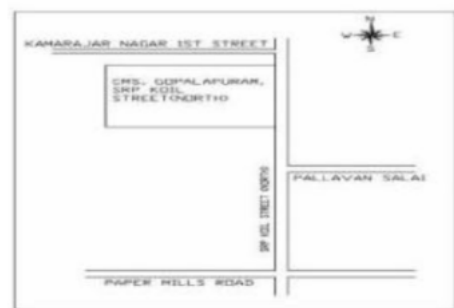

Key MAP View