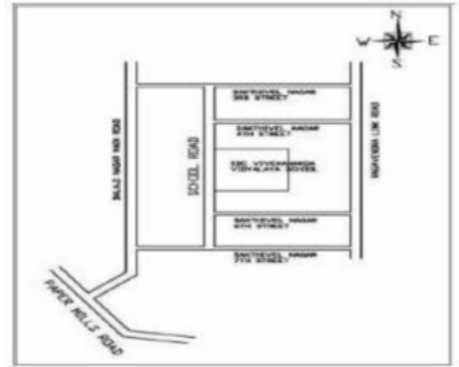

Key MAP View