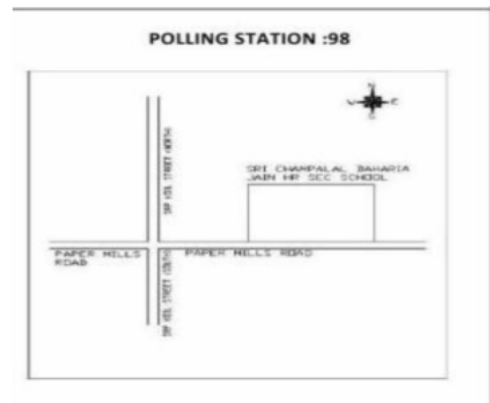

Google Map View

Polling Station Building Front View

Polling Station Front View

Cad View

Key MAP View

1 பெயர் : வேதநாயகி - கணவர் பெயர் : திருவேங்கடம் - வீட்டு எண் : 1 வயது : 61 பாலினம் : பெண் Photo is available	XOE2181519	2 பெயர் : துளசி - கணவர் பெயர் : கோதண்டன் - வீட்டு எண் : 1 வயது : 51 பாலினம் : பெண் Photo is available	XOE0103119	3 பெயர் : மணிகண்டன் - தந்தையின் பெயர் : திருவேங்கடம் - வீட்டு எண் : 1 வயது : 39 பாலினம் : ஆண் Photo is available	KFD7153810
4 பெயர் : கிரிதரன் ச தந்தையின் பெயர் : சங்கரன் ஆர் வீட்டு எண் : 1/2 வயது : 25 பாலினம் : ஆண் Photo is available	XOE2011203	5 பெயர் : கலியபெருமாள் தந்தையின் பெயர் : வீராசாமி வீட்டு எண் : 1/4க்க வயது : 74 பாலினம் : ஆண் Photo is available	XOE2648327	6 பெயர் : ஜய்யப்பன் - தந்தையின் பெயர் : திருவேங்கடம் - வீட்டு எண் : 1A வயது : 30 பாலினம் : ஆண் Photo is available	XOE1623289
7 பெயர் : ன் விக்கினெஷ் தந்தையின் பெயர் : ன் நாகப்பன் வீட்டு எண் : 1ஏ வயது : 21 பாலினம் : ஆண் Photo is available	XOE2658516	8 பெயர் : ன் மகேஷ் தந்தையின் பெயர் : ன் நாகப்பன் வீட்டு எண் : 1ஏ. வயது : 20 பாலினம் : ஆண் Photo is available	XOE2718203	9 பெயர் : நாராயணி ஸ்ரீநிவாசன் கணவர் பெயர் : ஸ்ரீநிவாசன் வீட்டு எண் : 2 வயது : 55 பாலினம் : பெண் Photo is available	XOE2658466
10 பெயர் : வெற்றி செல்வி - கணவர் பெயர் : கதிர்வேல் - வீட்டு எண் : 2 வயது : 41 பாலினம் : பெண் Photo is available	XOE1090224	11 பெயர் : சந்தியா - கணவர் பெயர் : பார்திபன் - வீட்டு எண் : 2 வயது : 38 பாலினம் : பெண் Photo is available	XOE1492602	12 பெயர் : கணேஷ் - தந்தையின் பெயர் : பாண்டியன் - வீட்டு எண் : 2 வயது : 32 பாலினம் : ஆண் Photo is available	XOE1290477
13 பெயர் : முனுசாமி - தந்தையின் பெயர் : கிருஷ்ணசாமி - வீட்டு எண் : 2-1 வயது : 66 பாலினம் : ஆண் Photo is available	KFD2786168	14 பெயர் : ஹேமாவதி - கணவர் பெயர் : முனுசாமி - வீட்டு எண் : 2-1 வயது : 55 பாலினம் : பெண் Photo is available	XOE2181527	15 பெயர் : திவ்யா தந்தையின் பெயர் : பழனி வீட்டு எண் : 2/5 வயது : 26 பாலினம் : பெண் Photo is available	XOE2350262
16 பெயர் : அமுதா தந்தையின் பெயர் : முனுசுவாமி வீட்டு எண் : 2/38 வயது : 26 பாலினம் : பெண் Photo is available	XOE2335925	17 பெயர் : மோகன் - தந்தையின் பெயர் : விஸ்வநாதன் - வீட்டு எண் : 3 வயது : 79 பாலினம் : ஆண் Photo is available	XOE2181535	18 பெயர் : விக்கேஷ் தந்தையின் பெயர் : கோதண்டன் வீட்டு எண் : 3-1 வயது : 22 பாலினம் : ஆண் Photo is available	XOE2569762
19 பெயர் : ஆர். அரவிந்த் தந்தையின் பெயர் : ஏஸ். ராஜாபாதர் வீட்டு எண் : 3ஏ/13 வயது : 26 பாலினம் : ஆண் Photo is available	XOE1974427	20 பெயர் : ட்கிரிஜா கணவர் பெயர் : தியாகராஜன் வீட்டு எண் : 3பி வயது : 35 பாலினம் : பெண் Photo is available	XOE2658565	21 பெயர் : பாலாஜி - தந்தையின் பெயர் : எத்திராஜ் - வீட்டு எண் : 4 வயது : 50 பாலினம் : ஆண் Photo is available	XOE1408707
22 பெயர் : நாகபூஷணம் - கணவர் பெயர் : செந்தில் - வீட்டு எண் : 4 வயது : 40 பாலினம் : பெண் Photo is available	XOE0725515	23 பெயர் : ரம்யா - கணவர் பெயர் : பாலாஜி - வீட்டு எண் : 4 வயது : 39 பாலினம் : பெண் Photo is available	XOE1408624	24 பெயர் : பவானி - தந்தையின் பெயர் : திருவேங்கடம் - வீட்டு எண் : 4 வயது : 37 பாலினம் : பெண் Photo is available	XOE0915405
25 பெயர் : தன்ராஜ் - தந்தையின் பெயர் : தசரதநாயுடு - வீட்டு எண் : 4-1 வயது : 53 பாலினம் : ஆண் Photo is available	KFD7387053	26 பெயர் : கவிதா - கணவர் பெயர் : தன்ராஜ் - வீட்டு எண் : 4-1 வயது : 48 பாலினம் : பெண் Photo is available	KFD7061930	27 பெயர் : பாண்டி ஜோதி - கணவர் பெயர் : வடிவேல் முருகன் - வீட்டு எண் : 5 வயது : 42 பாலினம் : பெண் Photo is available	XOE0531491
28 பெயர் : ரேவதி - கணவர் பெயர் : ராமு - வீட்டு எண் : 5 வயது : 39 பாலினம் : பெண் Photo is available	XOE1717206	29 பெயர் : பாண்டியன் - தந்தையின் பெயர் : நடராஜன் - வீட்டு எண் : 5-2 வயது : 64 பாலினம் : ஆண் Photo is available	KFD7153885	30 பெயர் : வசந்தி - கணவர் பெயர் : பாண்டியன் - வீட்டு எண் : 5-2 வயது : 59 பாலினம் : பெண் Photo is available	KFD7153893