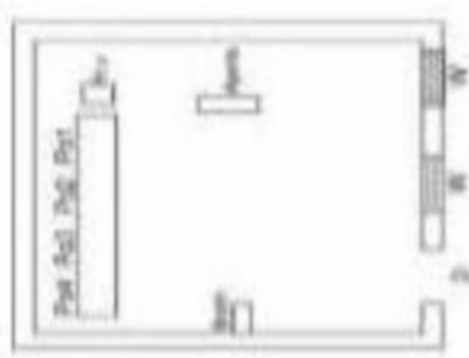

Google Map View

Polling Station Building Front View

Polling Station Front View

Cad View

Key MAP View

1 பெயர் : விஜயா - கணவர் பெயர்: அன்பு - வீட்டு எண் : 1 வயது : 62 பாலினம் : பெண்	XOE1172790 Photo is available	2 பெயர் : ஷானவால் பேகம் - தந்தையின் பெயர்: சலீம்பாஷா - வீட்டு எண் : 1 வயது : 35 பாலினம் : பெண்	XOE1421163 Photo is available	3 பெயர் : அன்வர் பாஷா - தந்தையின் பெயர்: சலீம்பாஷா - வீட்டு எண் : 1 வயது : 33 பாலினம் : ஆண்	XOE1421122 Photo is available
4 பெயர் : பர்ஜானா பேகம் - தந்தையின் பெயர்: சலீம்பாஷா - வீட்டு எண் : 1 வயது : 32 பாலினம் : பெண்	XOE1421171 Photo is available	5 பெயர் : ஷேரின் பேகம் கணவர் பெயர்: மகூத் அஹமத் வீட்டு எண் : 1/1 வயது : 53 பாலினம் : பெண்	XOE2419422 Photo is available	6 பெயர் : ரஷீத அலி ஜஃபார் அலி தந்தையின் பெயர்: ஜஃபார் அலி வீட்டு எண் : 1/3 கென்னடி சதுக்கம் வயது : 41 பாலினம் : ஆண்	XOE2572493 Photo is available
7 பெயர் : ஸுமைய்யா கே எஸ் கணவர் பெயர்: ராஷித் அலி ஜே வீட்டு எண் : 1/3 கென்னடி சதுக்கம் வயது : 34 பாலினம் : பெண்	XOE2572618 Photo is available	8 பெயர் : ஏஜாஸ் தந்தையின் பெயர்: யூசுப் வீட்டு எண் : 1/5 வயது : 77 பாலினம் : ஆண்	XOE2381903 Photo is available	9 பெயர் : பிஷிஸ்சம் ஷாகிரா பேகம் கணவர் பெயர்: ஏஜாஸ் வீட்டு எண் : 1/5 வயது : 71 பாலினம் : பெண்	XOE2381911 Photo is available
10 பெயர் : முஹமது இப்ராகிம் தந்தையின் பெயர்: முஹமது யாசூப் வீட்டு எண் : 1/5 வயது : 29 பாலினம் : ஆண்	XOE2526903 Photo is available	11 பெயர் : முகமது யாசூப் இதரர் பெயர்: ரஷீதா பேகம் வீட்டு எண் : 1/5 2வது தளம் வயது : 63 பாலினம் : ஆண்	XOE2730604 Photo is available	12 பெயர் : ரஷீதா பேகம் மு கணவர் பெயர்: முகமது யாசூப் வீட்டு எண் : 1/5 2வது தளம் வயது : 53 பாலினம் : பெண்	XOE2730513 Photo is available
13 பெயர் : முஹமது யூசூப் தந்தையின் பெயர்: முகமது யாசூப் வீட்டு எண் : 1/5 2வது தளம் வயது : 32 பாலினம் : ஆண்	XOE2744522 Photo is available	14 பெயர் : ஆஸ்மா யாசூப் தந்தையின் பெயர்: முகமது யாசூப் வீட்டு எண் : 1/5 2வது தளம் வயது : 24 பாலினம் : பெண்	XOE2731354 Photo is available	15 பெயர் : லோகேஷ் தந்தையின் பெயர்: ஆறுமுகம் வீட்டு எண் : 1 அந்17 வயது : 23 பாலினம் : ஆண்	XOE2474054 Photo is available
16 பெயர் : ஷாமிளா பேகம் அ - கணவர் பெயர்: அப்துல் ஆதிக் - வீட்டு எண் : 1b வயது : 48 பாலினம் : பெண்	XOE1644467 Photo is available	17 பெயர் : அப்துல் அதீக் ஆர் - தந்தையின் பெயர்: அம்னா பேகம் - வீட்டு எண் : 1b வயது : 47 பாலினம் : ஆண்	XOE1644491 Photo is available	18 பெயர் : காமருதீன் - தந்தையின் பெயர்: சதுருதீன் - வீட்டு எண் : 1B வயது : 35 பாலினம் : ஆண்	XOE0552646 Photo is available
19 பெயர் : சபீரா பேகம் - கணவர் பெயர்: முகமது சுலைமான் - வீட்டு எண் : 1/பீ வயது : 42 பாலினம் : பெண்	XOE0987073 Photo is available	20 பெயர் : அப்துல் முபாரக் அ தந்தையின் பெயர்: அப்துல் அத்திக் வீட்டு எண் : 1/பி வயது : 21 பாலினம் : ஆண்	XOE2758019 Photo is available	21 பெயர் : அப்ரீன் பேகம் அ தந்தையின் பெயர்: அப்துல் அத்திக் வீட்டு எண் : 1/பி வயது : 19 பாலினம் : பெண்	XOE2758787 Photo is available
22 பெயர் : நார்உன்னிசா - கணவர் பெயர்: அப்துல்அமீர்கான் - வீட்டு எண் : 1B-4 வயது : 65 பாலினம் : பெண்	KFD7147804 Photo is available	23 பெயர் : ஹபிபுல்லா பேக் தந்தையின் பெயர்: ர் ஸ் அஜீஜூல்ஸ் பேக் வீட்டு எண் : 1B-4 வயது : 45 பாலினம் : ஆண்	XOE0219063 Photo is available	24 பெயர் : அஸ்மா பாணு கணவர் பெயர்: ஹபிபுல்லா பேக் வீட்டு எண் : 1B-4 வயது : 42 பாலினம் : பெண்	XOE0219071 Photo is available
25 பெயர் : கவுசியா - கணவர் பெயர்: சக்ருதீன் - வீட்டு எண் : 1-வது சவுத் தெரு வயது : 55 பாலினம் : பெண்	XOE0552794 Photo is available	26 பெயர் : நாசேஸ்வரி - கணவர் பெயர்: சக்ருதீன் - வீட்டு எண் : 2-1 வயது : 77 பாலினம் : பெண்	KFD2434579 Photo is available	27 பெயர் : சையத்வாஹித் - தந்தையின் பெயர்: சையத்கனி - வீட்டு எண் : 2-1 வயது : 51 பாலினம் : ஆண்	XOE0380725 Photo is available
28 பெயர் : சீனிவாசன் - தந்தையின் பெயர்: சக்ருதீன் - வீட்டு எண் : 2-1 வயது : 45 பாலினம் : ஆண்	KFD2436665 Photo is available	29 பெயர் : பழனி - தந்தையின் பெயர்: சக்ருதீன் - வீட்டு எண் : 2-1 வயது : 41 பாலினம் : ஆண்	KFD2435378 Photo is available	30 பெயர் : ரவி - தந்தையின் பெயர்: சோமசுந்தரம் - வீட்டு எண் : 2/41 வயது : 45 பாலினம் : ஆண்	XOE0380238 Photo is available