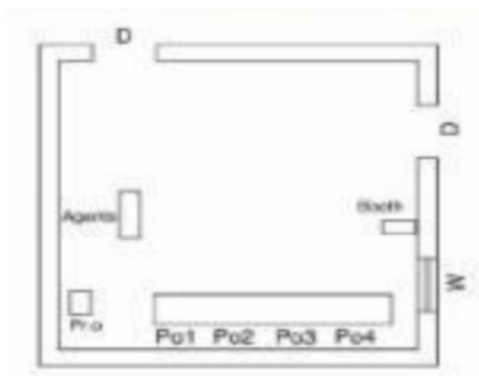

Google Map View

Polling Station Building Front View

D

Polling Station Front View

D

Cad View

Key MAP View

1	KFD1944487	பெயர் : செல்வராஜ் - தந்தையின் பெயர்: பெருமாள் - வீட்டு எண் : 1 வயது : 60 பாலினம் : ஆண்	Photo is available	2	XOE1136324	பெயர் : அரவிந்த் - தந்தையின் பெயர்: அரசு - வீட்டு எண் : 1 வயது : 37 பாலினம் : ஆண்	Photo is available	3	XOE1136316	பெயர் : விக்கனேஷ் வரா - தந்தையின் பெயர்: செல்வராஜ் - வீட்டு எண் : 1 வயது : 31 பாலினம் : ஆண்	Photo is available
4	XOE1647007	பெயர் : யுகன் - தந்தையின் பெயர்: செல்வராஜ் - வீட்டு எண் : 1 வயது : 30 பாலினம் : ஆண்	Photo is available	5	XOE1560663	பெயர் : லாவண்யாநான்சி - தந்தையின் பெயர்: குணசேகர் - வீட்டு எண் : 1 வயது : 30 பாலினம் : பெண்	Photo is available	6	XOE1646801	பெயர் : செல்வலட்சுமி - தந்தையின் பெயர்: செல்வராஜ் - வீட்டு எண் : 1 வயது : 28 பாலினம் : பெண்	Photo is available
7	XOE2770303	பெயர் : சரிகா தந்தையின் பெயர்: ராமன் வீட்டு எண் : 1 வயது : 25 பாலினம் : பெண்	Photo is available	8	XOE2769552	பெயர் : ப்ரிஜீத் தந்தையின் பெயர்: ராமன் வீட்டு எண் : 1 வயது : 22 பாலினம் : ஆண்	Photo is available	9	XOE2725620	பெயர் : வித்ய ஹரிணி தந்தையின் பெயர்: திருமாறன் வீட்டு எண் : 01 வயது : 19 பாலினம் : பெண்	Photo is available
10	XOE1646983	பெயர் : பிரியா - தந்தையின் பெயர்: ஸ்ரீதர் - வீட்டு எண் : 1-5 வயது : 31 பாலினம் : பெண்	Photo is available	11	KFD3708369	பெயர் : ஜெயவரமன் - தந்தையின் பெயர்: காலமேகம் - வீட்டு எண் : 2 வயது : 40 பாலினம் : ஆண்	Photo is available	12	XOE0579417	பெயர் : ஜெயபாபு - தந்தையின் பெயர்: காளமேகம் - வீட்டு எண் : 2 வயது : 38 பாலினம் : ஆண்	Photo is available
13	XOE1338276	பெயர் : கவிசுதா - தந்தையின் பெயர்: ஜெயபாபு - வீட்டு எண் : 2 வயது : 32 பாலினம் : பெண்	Photo is available	14	KFD3702636	பெயர் : அற்புதமூர்த்தி - தந்தையின் பெயர்: சாமுவேல் - வீட்டு எண் : 2-1 வயது : 60 பாலினம் : ஆண்	Photo is available	15	KFD3709672	பெயர் : மோகனா - கணவர் பெயர்: அற்புதமூர்த்தி - வீட்டு எண் : 2-1 வயது : 52 பாலினம் : பெண்	Photo is available
16	XOE2473932	பெயர் : ஜெயந்தி கணவர் பெயர்: ஜயவரமன் வீட்டு எண் : 2/56 வயது : 34 பாலினம் : பெண்	Photo is available	17	XOE1136753	பெயர் : கோமதி - கணவர் பெயர்: லதன் குமார் - வீட்டு எண் : 3 வயது : 55 பாலினம் : பெண்	Photo is available	18	KFD3701638	பெயர் : ஜெகதீபன் - தந்தையின் பெயர்: நம்பிதாஸ் - வீட்டு எண் : 3 வயது : 44 பாலினம் : ஆண்	Photo is available
19	XOE2352748	பெயர் : தேவி பிரியா தந்தையின் பெயர்: ராமலிங்கம் வீட்டு எண் : 3 வயது : 34 பாலினம் : பெண்	Photo is available	20	XOE2634574	பெயர் : கௌசியா கணவர் பெயர்: பசுருல்லா வீட்டு எண் : 3பி வயது : 37 பாலினம் : பெண்	Photo is available	21	KFD6873103	பெயர் : முகமதுஇத்ரீஸ் - தந்தையின் பெயர்: அப்துல்அஜீஸ் - வீட்டு எண் : 4 வயது : 52 பாலினம் : ஆண்	Photo is available
22	XOE2258713	பெயர் : முகமதுஇஸ்மாயில் - தந்தையின் பெயர்: அத்தன்பாட்ஷா - வீட்டு எண் : 5 வயது : 54 பாலினம் : ஆண்	Photo is available	23	KFD3708971	பெயர் : அப்துல்ஹரீம் - தந்தையின் பெயர்: அத்தன்பாட்ஷா - வீட்டு எண் : 5 வயது : 52 பாலினம் : ஆண்	Photo is available	24	KFD7125776	பெயர் : ஹமீம் - தந்தையின் பெயர்: அசன்பாஷா - வீட்டு எண் : 5 வயது : 47 பாலினம் : பெண்	Photo is available
25	KFD7125743	பெயர் : முகமதுஇக்பால் - தந்தையின் பெயர்: அத்தன்பாட்ஷா - வீட்டு எண் : 5 வயது : 45 பாலினம் : ஆண்	Photo is available	26	KFD3711108	பெயர் : சுதன் - தந்தையின் பெயர்: சாமுவேல் - வீட்டு எண் : 5 வயது : 39 பாலினம் : ஆண்	Photo is available	27	XOE1338318	பெயர் : அஸ்வினி - கணவர் பெயர்: சுதன் - வீட்டு எண் : 5 வயது : 33 பாலினம் : பெண்	Photo is available
28	IXC0686105	பெயர் : பால அனுஷா து கணவர் பெயர்: தானியல் சைலஸ் சாமுவேல் வீட்டு எண் : 5 வயது : 31 பாலினம் : பெண்	Photo is available	29	XOE1514298	பெயர் : அசோக்குமார் - தந்தையின் பெயர்: சுந்தரமூர்த்தி - வீட்டு எண் : 6 வயது : 34 பாலினம் : ஆண்	Photo is available	30	XOE2709632	பெயர் : முஹம்மத் நசீருத்தீன் அமீனுத்தீன் தந்தையின் பெயர்: முஹம்மத் அமீனுத்தீன் வீட்டு எண் : 6/48, ஃபரித மன்ஜில் வயது : 40 பாலினம் : ஆண்	Photo is available