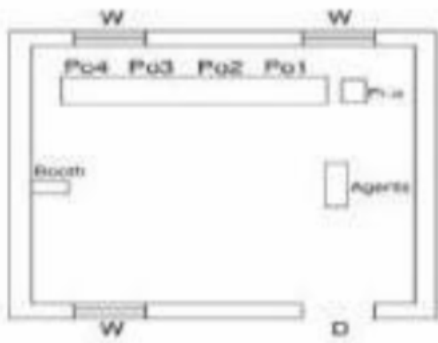

Google Map View

Polling Station Building Front View

Polling Station Front View

Cad View

Key MAP View

சட்டமன்றத் தொகுதியின் எண் மற்றும் பெயர் : 13-கொளத்தூர்
பிரிவு எண் மற்றும் பெயர் 1-செம்பியம் [வார்டு எண் 70] அப்புலிங்க வாத்தியார் தெரு