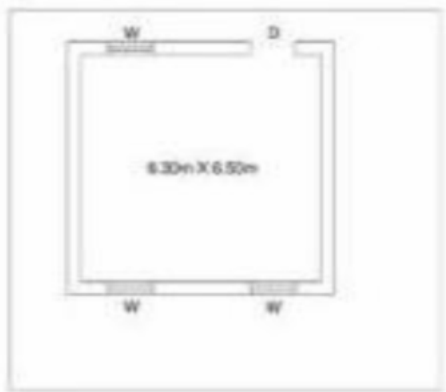

Google Map View

Polling Station Building Front View

Polling Station Front View

Cad View

Key MAP View

1 பெயர் : மாயாதேவி கணவர் பெயர்: கஜேந்திரன் வீட்டு எண் : 1 வயது : 59 பாலினம் : பெண் Photo is available	XOE1907260	2 பெயர் : நரசிம்மன் தந்தையின் பெயர்: மணவாளன் வீட்டு எண் : 1 வயது : 54 பாலினம் : ஆண் Photo is available	XOE2406502	3 பெயர் : மோகன் - தந்தையின் பெயர்: கஜேந்திரன் - வீட்டு எண் : 1 வயது : 53 பாலினம் : ஆண் Photo is available	XOE2319242
4 பெயர் : பிரேமலதா - கணவர் பெயர்: மோகன் - வீட்டு எண் : 1 வயது : 47 பாலினம் : பெண் Photo is available	XOE0400887	5 பெயர் : முனியம்மாள் - தாயின் பெயர்: கௌரி - வீட்டு எண் : 1 வயது : 42 பாலினம் : பெண் Photo is available	XOE1748912	6 பெயர் : ஹரினி மோகன் தந்தையின் பெயர்: மோகன் வீட்டு எண் : 1 வயது : 19 பாலினம் : பெண் Photo is available	XOE2753259
7 பெயர் : கவிதா - கணவர் பெயர்: ஸ்ரீதர் - வீட்டு எண் : 1-1 வயது : 39 பாலினம் : பெண் Photo is available	KFD2950996	8 பெயர் : பங்காரு கணவர் பெயர்: தேவராஜன் வீட்டு எண் : 1/2 வயது : 63 பாலினம் : பெண் Photo is available	XOE2041622	9 பெயர் : துரை - தந்தையின் பெயர்: பெருமாள் - வீட்டு எண் : 1-2 வயது : 55 பாலினம் : ஆண் Photo is available	KFD2957421
10 பெயர் : பரந்தாமன் தந்தையின் பெயர்: தேவராஜன் வீட்டு எண் : 1/2 வயது : 50 பாலினம் : ஆண் Photo is available	XOE2041655	11 பெயர் : இசக்கியம்மாள் - கணவர் பெயர்: துரை - வீட்டு எண் : 1-2 வயது : 47 பாலினம் : பெண் Photo is available	KFD2950988	12 பெயர் : ஜெயசிலி கணவர் பெயர்: முருகதாஸ் - வீட்டு எண் : 2-1 வயது : 66 பாலினம் : பெண் Photo is available	XOE2319259
13 பெயர் : திவாகர் - தந்தையின் பெயர்: முருகதாஸ் - வீட்டு எண் : 2-1 வயது : 43 பாலினம் : ஆண் Photo is available	KFD2955474	14 பெயர் : ஐரிணா பேகம் கணவர் பெயர்: அப்துல் அகீ வீட்டு எண் : 2/5 வயது : 52 பாலினம் : பெண் Photo is available	XOE1938000	15 பெயர் : தலுக்கத்தூர் டாமஸ் ஜென்சி தந்தையின் பெயர்: தலுக்கத்தூர் லோனகுட்டி தாமஸ் வீட்டு எண் : 3 வயது : 54 பாலினம் : பெண் Photo is available	XOE2464386
16 பெயர் : முருகதாஸ் - தந்தையின் பெயர்: சரவணன் - வீட்டு எண் : 3-2 வயது : 70 பாலினம் : ஆண் Photo is available	KFD2953131	17 பெயர் : இந்திரா - தந்தையின் பெயர்: அண்ணாமலை - வீட்டு எண் : 3-2 வயது : 56 பாலினம் : பெண் Photo is available	XOE2319275	18 பெயர் : விக்கோரியா - கணவர் பெயர்: நாகராஜன் - வீட்டு எண் : 3-2 வயது : 56 பாலினம் : பெண் Photo is available	XOE0400630
19 பெயர் : நாகராஜன் - தந்தையின் பெயர்: நரசிம்மன் - வீட்டு எண் : 3-2 வயது : 53 பாலினம் : ஆண் Photo is available	XOE0401661	20 பெயர் : கணேசன் - தந்தையின் பெயர்: ராமாசாரி - வீட்டு எண் : 3-2 வயது : 51 பாலினம் : ஆண் Photo is available	XOE0434019	21 பெயர் : காந்தி - தந்தையின் பெயர்: அண்ணாமலை - வீட்டு எண் : 3-2 வயது : 50 பாலினம் : பெண் Photo is available	KFD2953008
22 பெயர் : கலா - கணவர் பெயர்: கணேசன் - வீட்டு எண் : 3-2 வயது : 46 பாலினம் : பெண் Photo is available	XOE0434126	23 பெயர் : தென்னிந்திய தேன்மொழி கணவர் பெயர்: திவாகர் வீட்டு எண் : 3/2 வயது : 43 பாலினம் : பெண் Photo is available	XOE1907286	24 பெயர் : ஏழுமலை தந்தையின் பெயர்: கன்னியப்பன் வீட்டு எண் : 4-22 வயது : 66 பாலினம் : ஆண் Photo is available	XOE2371870
25 பெயர் : கற்பகம் கணவர் பெயர்: ஏழுமலை வீட்டு எண் : 4-22 வயது : 57 பாலினம் : பெண் Photo is available	XOE2371904	26 பெயர் : சந்தானம் - தந்தையின் பெயர்: தண்டபாணி - வீட்டு எண் : 4-22 வயது : 55 பாலினம் : ஆண் Photo is available	XOE0401679	27 பெயர் : ராதிகா - கணவர் பெயர்: சந்தானம் - வீட்டு எண் : 4-22 வயது : 47 பாலினம் : பெண் Photo is available	XOE0400200
28 பெயர் : வெங்கடேஷ் தந்தையின் பெயர்: ஏழுமலை வீட்டு எண் : 4-22 வயது : 27 பாலினம் : ஆண் Photo is available	XOE2371862	29 பெயர் : ராகுல் தந்தையின் பெயர்: சந்தானம் வீட்டு எண் : 4/22 வயது : 25 பாலினம் : ஆண் Photo is available	XOE2057040	30 பெயர் : சூரிய பிரகாஷ் ஏ தந்தையின் பெயர்: ஏழுமலை வீட்டு எண் : 4-22 வயது : 25 பாலினம் : ஆண் Photo is available	XOE2371847