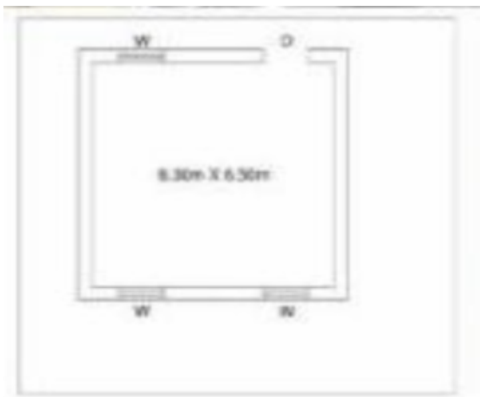

Google Map View

Polling Station Building Front View

Polling Station Front View

Cad View

Key MAP View

1	XOE2279768	பெயர் : பென்னி - தந்தையின் பெயர்: சாமுவேல் - வீட்டு எண் : 1 வயது : 66 பாலினம் : ஆண்	Photo is available	2	XOE2279776	பெயர் : சாந்தி - கணவர் பெயர்: பென்னி - வீட்டு எண் : 1 வயது : 64 பாலினம் : பெண்	Photo is available	3	XOE0607234	பெயர் : ஜார்ஜ் - தந்தையின் பெயர்: சாமுவேல் - வீட்டு எண் : 1 வயது : 61 பாலினம் : ஆண்	Photo is available
4	XOE1875285	பெயர் : ஓமனா - கணவர் பெயர்: பிலிப் - வீட்டு எண் : 1 வயது : 60 பாலினம் : பெண்	Photo is available	5	XOE1875277	பெயர் : பரமேஸ்வரி - கணவர் பெயர்: சாமுவேல் - வீட்டு எண் : 1 வயது : 51 பாலினம் : பெண்	Photo is available	6	XOE0872853	பெயர் : விஜயலக்ஷ்மி - கணவர் பெயர்: பிலிப் - வீட்டு எண் : 1 வயது : 51 பாலினம் : பெண்	Photo is available
7	KFD1885987	பெயர் : ஸ்டெல்லா - கணவர் பெயர்: ஷெர்லின் - வீட்டு எண் : 1 வயது : 44 பாலினம் : பெண்	Photo is available	8	XOE1165042	பெயர் : ராஜா - தந்தையின் பெயர்: சாமுவேல் - வீட்டு எண் : 1 வயது : 34 பாலினம் : ஆண்	Photo is available	9	XOE1774058	பெயர் : ஷீலா - தந்தையின் பெயர்: பிலிப் விஜயலட்சுமி வீட்டு எண் : 1 வயது : 28 பாலினம் : பெண்	Photo is available
10	XOE0191528	பெயர் : ஜோனி - தந்தையின் பெயர்: சாமுவேல் - வீட்டு எண் : 1-1 வயது : 65 பாலினம் : ஆண்	Photo is available	11	XOE2279784	பெயர் : செல்வி - கணவர் பெயர்: ஜோனி - வீட்டு எண் : 1-1 வயது : 60 பாலினம் : பெண்	Photo is available	12	XOE0191536	பெயர் : மேத்யூ - தந்தையின் பெயர்: சாமுவேல் - வீட்டு எண் : 1-4 வயது : 54 பாலினம் : ஆண்	Photo is available
13	XOE2482594	பெயர் : பிரபகர்ன் தந்தையின் பெயர்: கஜேந்திர பாபு வீட்டு எண் : 1/6 வயது : 36 பாலினம் : ஆண்	Photo is available	14	XOE2609352	பெயர் : ஷெரில் சிளீனி ஜார்ஜ் தாயின் பெயர்: ஷீலா வீட்டு எண் : 1, தாளமுத்து தெரு வயது : 25 பாலினம் : பெண்	Photo is available	15	XOE1360163	பெயர் : ராணி - கணவர் பெயர்: ஜெயகோபால் - வீட்டு எண் : 3 வயது : 64 பாலினம் : பெண்	Photo is available
16	XOE0606871	பெயர் : ஏஞ்சலின் மோனிக்கா - தந்தையின் பெயர்: ஜோஷ்வா ஞானப்பழம் - வீட்டு எண் : 3 வயது : 34 பாலினம் : பெண்	Photo is available	17	KFD6796130	பெயர் : ஜோஷ்வா - தந்தையின் பெயர்: ஆல்பர்ட் - வீட்டு எண் : 3-2 வயது : 68 பாலினம் : ஆண்	Photo is available	18	KFD6796247	பெயர் : நளினி - கணவர் பெயர்: ஜோஷ்வா - வீட்டு எண் : 3-2 வயது : 62 பாலினம் : பெண்	Photo is available
19	XOE1798206	பெயர் : ஆஷாபீ - கணவர் பெயர்: ரஷித்கான் - வீட்டு எண் : 3-5 வயது : 95 பாலினம் : பெண்	Photo is available	20	XOE1798198	பெயர் : ஜபருல்லாகான் - தந்தையின் பெயர்: ரஷித்கான் - வீட்டு எண் : 3-5 வயது : 54 பாலினம் : ஆண்	Photo is available	21	XOE1798156	பெயர் : ஹீமேராபானு - தந்தையின் பெயர்: ஜபருல்லாகான் - வீட்டு எண் : 3-5 வயது : 45 பாலினம் : பெண்	Photo is available
22	XOE1360239	பெயர் : சதீஷ்குமார் - தந்தையின் பெயர்: ஜெயகோபால் - வீட்டு எண் : 3-5 வயது : 40 பாலினம் : ஆண்	Photo is available	23	XOE0873158	பெயர் : சுப்பிரமணி - தந்தையின் பெயர்: கந்தசாமி - வீட்டு எண் : 4 வயது : 58 பாலினம் : ஆண்	Photo is available	24	XOE0873562	பெயர் : ராஜேஸ்வரி - கணவர் பெயர்: சந்திரசேகர் - வீட்டு எண் : 4 வயது : 53 பாலினம் : பெண்	Photo is available
25	XOE0874164	பெயர் : புஷ்பாலதா - கணவர் பெயர்: சுப்பிரமணி - வீட்டு எண் : 4 வயது : 48 பாலினம் : பெண்	Photo is available	26	XOE1164953	பெயர் : சந்திரசேகர் - தந்தையின் பெயர்: சாம்பசிவம் - வீட்டு எண் : 4-37 வயது : 55 பாலினம் : ஆண்	Photo is available	27	XOE2668853	பெயர் : அபர்ணா தந்தையின் பெயர்: சுப்ரமணி வீட்டு எண் : 4/37 வயது : 21 பாலினம் : பெண்	Photo is available
28	XOE1359892	பெயர் : ராமு - தந்தையின் பெயர்: நாராயணசாமி - வீட்டு எண் : 5 வயது : 50 பாலினம் : ஆண்	Photo is available	29	XOE1525351	பெயர் : ராதிகா - கணவர் பெயர்: சங்கர் - வீட்டு எண் : 5 வயது : 43 பாலினம் : பெண்	Photo is available	30	XOE2279826	பெயர் : ஜெயலட்சுமி - கணவர் பெயர்: தட்சிணாமூர்த்தி - வீட்டு எண் : 5-2 வயது : 78 பாலினம் : பெண்	Photo is available