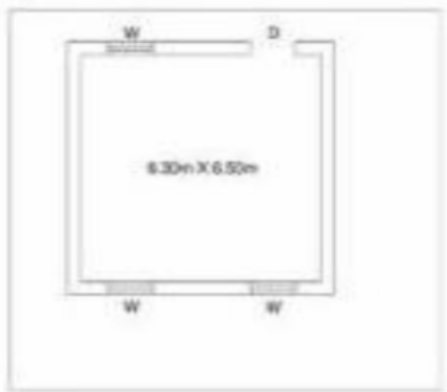

வாக்காளர் பதிவு அலுவலரின்
கையொப்பம்

Nazri Naksha

Google Map View

Polling Station Building Front View

Polling Station Front View

Cad View

Key MAP View

| | | | | | |
|---|------------|--|------------|--|------------|
| 1 பெயர் : சத்யா - தந்தையின் பெயர்: முனுசாமி - வீட்டு எண் : 1 வயது : 36 பாலினம் : பெண் Photo is available | XOE0163345 | 2 பெயர் : ஷிவ் நிஹால் சந்தோஷ் தந்தையின் பெயர்: சந்தோஷ் ரவிந்தரன் வீட்டு எண் : 1 வயது : 19 பாலினம் : ஆண் Photo is available | XOE2790954 | 3 பெயர் : விஸ்வபிரியா - கணவர் பெயர்: சந்தோஷ் - வீட்டு எண் : 1-1 வயது : 47 பாலினம் : பெண் Photo is available | KFD6728950 |
| 4 பெயர் : இரவீந்திரன் - தந்தையின் பெயர்: பொக்கன் - வீட்டு எண் : 1-193 வயது : 83 பாலினம் : ஆண் Photo is available | XOE2286789 | 5 பெயர் : சரஸ்வதி - கணவர் பெயர்: ரவீந்திரன் - வீட்டு எண் : 1-193 வயது : 76 பாலினம் : பெண் Photo is available | XOE2286797 | 6 பெயர் : பிந்து - தந்தையின் பெயர்: ரவீந்திரன் - வீட்டு எண் : 1-193 வயது : 54 பாலினம் : பெண் Photo is available | XOE2286805 |
| 7 பெயர் : சந்தோஷ் - தந்தையின் பெயர்: ரவீந்திரன் - வீட்டு எண் : 1-193 வயது : 50 பாலினம் : ஆண் Photo is available | XOE2288322 | 8 பெயர் : அன்ன மேரி - கணவர் பெயர்: ஞானபிரகாசம் - வீட்டு எண் : 3 வயது : 87 பாலினம் : பெண் Photo is available | XOE1168509 | 9 பெயர் : ரமணி - கணவர் பெயர்: ஜோதி - வீட்டு எண் : 3-192 வயது : 58 பாலினம் : பெண் Photo is available | XOE1444223 |
| 10 பெயர் : உமா - கணவர் பெயர்: பூபதி - வீட்டு எண் : 3-192 வயது : 53 பாலினம் : பெண் Photo is available | KFD7363369 | 11 பெயர் : ஆரோக்கியமேரி - கணவர் பெயர்: அலெக்ஸாண்டர் - வீட்டு எண் : 3-192 வயது : 52 பாலினம் : பெண் Photo is available | XOE1840297 | 12 பெயர் : ராஜேஸ் மண்டல் - தந்தையின் பெயர்: சத்தியாதேவ் மண்டல் - வீட்டு எண் : 3-192 வயது : 31 பாலினம் : ஆண் Photo is available | XOE1662071 |
| 13 பெயர் : பத்ரிநாதன் தந்தையின் பெயர்: பூபதி வீட்டு எண் : 3/192 வயது : 26 பாலினம் : ஆண் Photo is available | XOE1940337 | 14 பெயர் : ஏ. வேளாங்கண்ணி தந்தையின் பெயர்: அலெக்ஸேன்டர் வீட்டு எண் : 3/192 வயது : 26 பாலினம் : பெண் Photo is available | XOE2001089 | 15 பெயர் : ஜெயசீலன் தந்தையின் பெயர்: அலெக்ஸேன்டர் வீட்டு எண் : 3/192 வயது : 24 பாலினம் : ஆண் Photo is available | XOE2403905 |
| 16 பெயர் : கவிதா - தந்தையின் பெயர்: பெருமான் - வீட்டு எண் : 4 வயது : 40 பாலினம் : பெண் Photo is available | XOE0868711 | 17 பெயர் : தேவிகா - கணவர் பெயர்: செல்வம் - வீட்டு எண் : 4 வயது : 40 பாலினம் : பெண் Photo is available | XOE0868737 | 18 பெயர் : நரசிம்மன் - தந்தையின் பெயர்: கோவிந்தராஜ் - வீட்டு எண் : 4-1-201 வயது : 64 பாலினம் : ஆண் Photo is available | XOE2288330 |
| 19 பெயர் : சசிகலா - கணவர் பெயர்: நரசிம்மன் - வீட்டு எண் : 4-1-201 வயது : 55 பாலினம் : பெண் Photo is available | XOE2288348 | 20 பெயர் : செல்வம் - தந்தையின் பெயர்: கணேசன் - வீட்டு எண் : 4-201 வயது : 47 பாலினம் : ஆண் Photo is available | XOE0869677 | 21 பெயர் : ரமேஷ் - தந்தையின் பெயர்: நரசிம்மன் - வீட்டு எண் : 4-201 வயது : 36 பாலினம் : ஆண் Photo is available | XOE0609792 |
| 22 பெயர் : ஷோபனா - தந்தையின் பெயர்: நரசிம்மன் - வீட்டு எண் : 4-201 வயது : 32 பாலினம் : பெண் Photo is available | XOE1752658 | 23 பெயர் : மகாதேவி - தந்தையின் பெயர்: இளங்கோவன் - வீட்டு எண் : 5 வயது : 36 பாலினம் : பெண் Photo is available | XOE0609008 | 24 பெயர் : வித்யா - தந்தையின் பெயர்: முனுசாமி - வீட்டு எண் : 5 வயது : 35 பாலினம் : பெண் Photo is available | XOE0608992 |
| 25 பெயர் : முனுசாமி - தந்தையின் பெயர்: கோபால் - வீட்டு எண் : 5-1-191 வயது : 72 பாலினம் : ஆண் Photo is available | XOE2288355 | 26 பெயர் : காந்தாமணி - கணவர் பெயர்: முனுசாமி - வீட்டு எண் : 5-1-191 வயது : 58 பாலினம் : பெண் Photo is available | XOE2288363 | 27 பெயர் : வெங்கடேசன் - தந்தையின் பெயர்: கோதண்டன் - வீட்டு எண் : 6/201 வயது : 60 பாலினம் : ஆண் Photo is available | KFD3041316 |
| 28 பெயர் : கௌரி - கணவர் பெயர்: வெங்கடேசன் - வீட்டு எண் : 6/201 வயது : 58 பாலினம் : பெண் Photo is available | KFD3041332 | 29 பெயர் : பிரசன்ன விக்ரம் கே தந்தையின் பெயர்: கல்யாண சுந்தரம் எண் வீட்டு எண் : 6/201 வயது : 32 பாலினம் : ஆண் Photo is available | YCV2148641 | 30 பெயர் : வினோத் குமார் தந்தையின் பெயர்: வினசென்ட் சர்ச்சில் வீட்டு எண் : 6/201 வயது : 28 பாலினம் : ஆண் Photo is available | XOE2023620 |