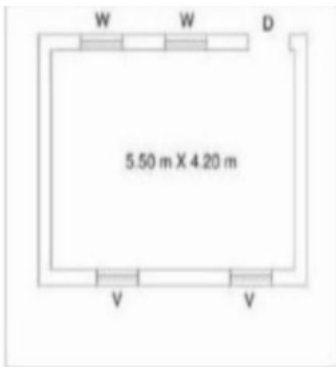

Google Map View

Polling Station Building Front View

Polling Station Front View

Cad View

Key MAP View

1 பெயர் : பிரியாதர்ஷனி தந்தையின் பெயர்: கணேசமூர்த்தி வீட்டு எண் : 5/3, கிரீனஹோம்ஸ், பீ,பிளாக வயது : 20 பாலினம் : பெண்	XOE2616001 Photo is available	2 பெயர் : கீர்த்தனா தந்தையின் பெயர்: கிரண் குமார் வீட்டு எண் : 5/9 வயது : 25 பாலினம் : பெண்	XOE2368892 Photo is available	3 பெயர் : வசந்தா - கணவர் பெயர்: சக்திவேல் - வீட்டு எண் : 6 வயது : 55 பாலினம் : பெண்	XOE0856799 Photo is available
4 பெயர் : கலாவதி - கணவர் பெயர்: பிரகாஷ் - வீட்டு எண் : 6 வயது : 33 பாலினம் : பெண்	XOE0856765 Photo is available	5 பெயர் : சகுந்தலா - கணவர் பெயர்: கோவிந்தராஜ் - வீட்டு எண் : 6A வயது : 84 பாலினம் : பெண்	XOE0856831 Photo is available	6 பெயர் : மஞ்சளா - கணவர் பெயர்: கோதண்டபாணி - வீட்டு எண் : 6A வயது : 59 பாலினம் : பெண்	XOE0856849 Photo is available
7 பெயர் : கலைவாணி - கணவர் பெயர்: அசோக் குமார் - வீட்டு எண் : 6a வயது : 41 பாலினம் : பெண்	XOE1530112 Photo is available	8 பெயர் : கோதண்டபாணி - தந்தையின் பெயர்: கோவிந்தராஜ் - வீட்டு எண் : 6-A வயது : 68 பாலினம் : ஆண்	XOE0856864 Photo is available	9 பெயர் : மீனாட்சி - தந்தையின் பெயர்: வசந்தி - வீட்டு எண் : 6A-92 வயது : 28 பாலினம் : பெண்	XOE1756030 Photo is available
10 பெயர் : மல்லிகா கணவர் பெயர்: ராமலிங்கம் வீட்டு எண் : 10-27/2 வயது : 73 பாலினம் : பெண்	XOE1931559 Photo is available	11 பெயர் : மங்கிலால் - தந்தையின் பெயர்: பூனம்சந்த் - வீட்டு எண் : 10/2,27/2 வயது : 67 பாலினம் : ஆண்	KFD2013126 Photo is available	12 பெயர் : சாந்திபாய் - கணவர் பெயர்: மங்கிலால் - வீட்டு எண் : 10/2,27/2 வயது : 65 பாலினம் : பெண்	KFD2013100 Photo is available
13 பெயர் : நிது கணவர் பெயர்: ம உதயகுமார் வீட்டு எண் : 10/2,27/2 வயது : 47 பாலினம் : பெண்	XOE1933795 Photo is available	14 பெயர் : ம உதயகுமார் தந்தையின் பெயர்: மங்கிலால் - வீட்டு எண் : 10/2,27/2 வயது : 45 பாலினம் : ஆண்	KFD2013951 Photo is available	15 பெயர் : பங்கஜ் - தந்தையின் பெயர்: மாங்கிலால் - வீட்டு எண் : 10/2, 27/2 வயது : 33 பாலினம் : ஆண்	XOE0857573 Photo is available
16 பெயர் : ராஜேஷ் - தந்தையின் பெயர்: ஹரிகுமார் - வீட்டு எண் : 12 வயது : 29 பாலினம் : ஆண்	XOE1529668 Photo is available	17 பெயர் : ஜானகி - கணவர் பெயர்: மோகன் - வீட்டு எண் : 13-6 வயது : 60 பாலினம் : பெண்	XOE1843143 Photo is available	18 பெயர் : மோகன் - தந்தையின் பெயர்: ஆறுமுகம் - வீட்டு எண் : 13-6 வயது : 57 பாலினம் : ஆண்	XOE1843150 Photo is available
19 பெயர் : பவித்ரா - தந்தையின் பெயர்: மோகன் - வீட்டு எண் : 13-6 வயது : 33 பாலினம் : பெண்	XOE1843135 Photo is available	20 பெயர் : சசிகலா - தந்தையின் பெயர்: மோகன் - வீட்டு எண் : 13-6 வயது : 30 பாலினம் : பெண்	XOE1843127 Photo is available	21 பெயர் : காயத்திரி - கணவர் பெயர்: நேதாஜி - வீட்டு எண் : 15 வயது : 32 பாலினம் : பெண்	XOE1449438 Photo is available
22 பெயர் : பிரஜன் ஜே ஏ ஜெயபாரதி தந்தையின் பெயர்: ஜெயபாரதி வீட்டு எண் : 15/7 வயது : 19 பாலினம் : ஆண்	XOE2764173 Photo is available	23 பெயர் : ஜெ சதீஷ் குமார் தந்தையின் பெயர்: ஜெயசங்கர் - வீட்டு எண் : 17 வயது : 31 பாலினம் : ஆண்	XOE1178854 Photo is available	24 பெயர் : வேணுகோபால் - தந்தையின் பெயர்: ரங்கநாதன் - வீட்டு எண் : 17-8 வயது : 53 பாலினம் : ஆண்	XOE1843168 Photo is available
25 பெயர் : சதிஷ் - தந்தையின் பெயர்: சந்தானம் - வீட்டு எண் : 22 வயது : 52 பாலினம் : ஆண்	XOE1178581 Photo is available	26 பெயர் : அசோக்குமார் - தந்தையின் பெயர்: வால்சந்த் - வீட்டு எண் : 22-17-S1 வயது : 61 பாலினம் : ஆண்	KFD3105731 Photo is available	27 பெயர் : மது - கணவர் பெயர்: அசோக்குமார் - வீட்டு எண் : 22-17-S1 வயது : 59 பாலினம் : பெண்	KFD3105723 Photo is available
28 பெயர் : ராஜேஷ் குமார் - தந்தையின் பெயர்: மிட்டால் - வீட்டு எண் : 22-21-S5 வயது : 46 பாலினம் : ஆண்	KFD3105384 Photo is available	29 பெயர் : பத்மஜாமுரளி - தந்தையின் பெயர்: விஸ்வநாதன் - வீட்டு எண் : 22-24-S8 வயது : 59 பாலினம் : பெண்	KFD3101516 Photo is available	30 பெயர் : வாகினி - கணவர் பெயர்: ரவிசந்திரன் - வீட்டு எண் : 22-29 வயது : 53 பாலினம் : பெண்	XOE0619023 Photo is available