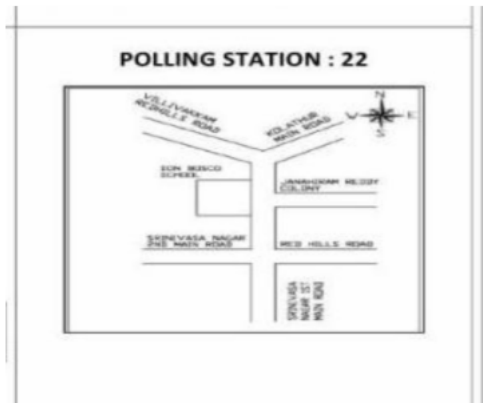

**Google Map View**

**Polling Station Building Front View**

**Polling Station Front View**

**Cad View**

**Key MAP View**

1	XOE2672798	பெயர் : ஜான் ச தந்தையின் பெயர்: சகாயராஜ் ஆ வீட்டு எண் : 1 வயது : 32 பாலினம் : ஆண்	Photo is available	2	XOE2096063	பெயர் : மோகனம்மாள் - கணவர் பெயர்: ஜெயராமன் - வீட்டு எண் : 1-2 வயது : 82 பாலினம் : பெண்	Photo is available	3	AZZ3235199	பெயர் : எப்பிபா - கணவர் பெயர்: குப்புசாமி - வீட்டு எண் : 2 வயது : 74 பாலினம் : பெண்	Photo is available
4	XOE1888767	பெயர் : சசி தந்தையின் பெயர்: வழர் வீட்டு எண் : 2 வயது : 48 பாலினம் : ஆண்	Photo is available	5	AZZ3226339	பெயர் : ஜோக்கப்பந்தர்ராஜ் - தந்தையின் பெயர்: குப்புசாமி - வீட்டு எண் : 2 வயது : 46 பாலினம் : ஆண்	Photo is available	6	XOE1758630	பெயர் : ஜீவியட் ஸ்டெல்லா - கணவர் பெயர்: ஜாக்கப் சந்தர்ராஜ் - வீட்டு எண் : 2 வயது : 45 பாலினம் : பெண்	Photo is available
7	AZZ3234184	பெயர் : இமானுவேல்ராஜ்குமார் - தந்தையின் பெயர்: குப்புசாமி - வீட்டு எண் : 2 வயது : 41 பாலினம் : ஆண்	Photo is available	8	XOE2549467	பெயர் : ச வி ஜெப்லின் கிரேஸ் தந்தையின் பெயர்: சசி வீட்டு எண் : 2 வயது : 22 பாலினம் : பெண்	Photo is available	9	XOE2511079	பெயர் : சார்லாஸ் மோனாசே ஸ் தந்தையின் பெயர்: சுரேஷ் குமார் கே வீட்டு எண் : 2/40 வயது : 23 பாலினம் : ஆண்	Photo is available
10	JCH6742647	பெயர் : குபேந்திரன் - தந்தையின் பெயர்: பொன்னுசாமி - வீட்டு எண் : 3-1 வயது : 73 பாலினம் : ஆண்	Photo is available	11	JCH6742639	பெயர் : தமிழ்தங்கம் - கணவர் பெயர்: குபேந்திரன் - வீட்டு எண் : 3-1 வயது : 63 பாலினம் : பெண்	Photo is available	12	XOE2591626	பெயர் : ராஜலட்சுமி தாயின் பெயர்: நாகசங்கரி வீட்டு எண் : 3/7 வயது : 37 பாலினம் : பெண்	Photo is available
13	XOE2096071	பெயர் : லோகம்மாள் - கணவர் பெயர்: குப்புசாமி - வீட்டு எண் : 4-1 வயது : 86 பாலினம் : பெண்	Photo is available	14	XOE2096089	பெயர் : ஜெயராம் - தந்தையின் பெயர்: குப்புசாமி - வீட்டு எண் : 4-2 வயது : 67 பாலினம் : ஆண்	Photo is available	15	XOE2096097	பெயர் : ராஜேஸ்வரி - கணவர் பெயர்: ஜெயராம் - வீட்டு எண் : 4-2 வயது : 66 பாலினம் : பெண்	Photo is available
16	AZZ3239019	பெயர் : தினேஷ்குமார் - தந்தையின் பெயர்: ஜெயராம் - வீட்டு எண் : 4-2 வயது : 41 பாலினம் : ஆண்	Photo is available	17	JCH6738678	பெயர் : ரகுபதி - தந்தையின் பெயர்: ஜெயராம் - வீட்டு எண் : 4-3 வயது : 65 பாலினம் : ஆண்	Photo is available	18	AZZ3226693	பெயர் : ஜெயந்தி - கணவர் பெயர்: ரகுபதி - வீட்டு எண் : 4-3 வயது : 59 பாலினம் : பெண்	Photo is available
19	AZZ3226719	பெயர் : சரத்பாபு - தந்தையின் பெயர்: ரகுபதி - வீட்டு எண் : 4-4 வயது : 39 பாலினம் : ஆண்	Photo is available	20	XOE1950765	பெயர் : பூர்வாணி கணவர் பெயர்: சந்திரர் செல்வன் வீட்டு எண் : 5/2 வயது : 35 பாலினம் : பெண்	Photo is available	21	XOE2547057	பெயர் : ஸீ ஏம் தனுஷ் தந்தையின் பெயர்: ஸீ மோகன் வீட்டு எண் : 5/15 வயது : 22 பாலினம் : ஆண்	Photo is available
22	XOE2096105	பெயர் : ஆறுமுகம் - தந்தையின் பெயர்: சுப்புராயர் - வீட்டு எண் : 6-1 வயது : 52 பாலினம் : ஆண்	Photo is available	23	AZZ3294824	பெயர் : சுஜாதா - கணவர் பெயர்: ஆறுமுகம் - வீட்டு எண் : 6-1 வயது : 45 பாலினம் : பெண்	Photo is available	24	XOE0018135	பெயர் : கயல்விழி - கணவர் பெயர்: இளையராஜ் - வீட்டு எண் : 8 வயது : 44 பாலினம் : பெண்	Photo is available
25	XOE0628743	பெயர் : நிர்மல்குமார் - தந்தையின் பெயர்: பாஸ்கரன் - வீட்டு எண் : 8 வயது : 35 பாலினம் : ஆண்	Photo is available	26	XOE0628735	பெயர் : அர்ஜீன் - தந்தையின் பெயர்: பாஸ்கரன் - வீட்டு எண் : 8 வயது : 33 பாலினம் : ஆண்	Photo is available	27	AZZ3243995	பெயர் : சகுந்தலா - கணவர் பெயர்: நாகமணி - வீட்டு எண் : 8-1 வயது : 68 பாலினம் : பெண்	Photo is available
28	AZZ3226818	பெயர் : இளையராஜ் - தாயின் பெயர்: சகுந்தலா - வீட்டு எண் : 8-1 வயது : 47 பாலினம் : ஆண்	Photo is available	29	AZZ3225943	பெயர் : சஜிதா - கணவர் பெயர்: மோகன்ராஜ் - வீட்டு எண் : 8-1 வயது : 43 பாலினம் : பெண்	Photo is available	30	AZZ3241544	பெயர் : கிருபைராஜ் - தந்தையின் பெயர்: சந்திரமாணிக்கம் - வீட்டு எண் : 8-2 வயது : 56 பாலினம் : ஆண்	Photo is available