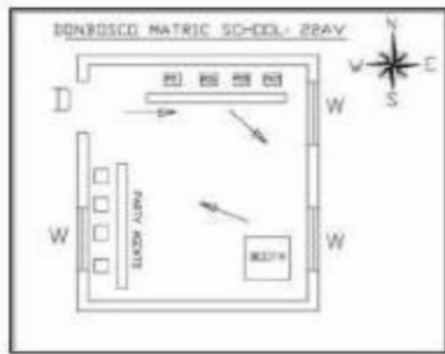

**Google Map View**

**Polling Station Building Front View**

**Polling Station Front View**

**Cad View**

**Key MAP View**

1	XOE2672798	பெயர் : ஜான் ச தந்தையின் பெயர்: சகாயராஜ் ஆ வீட்டு எண் : 1 வயது : 32 பாலினம் : ஆண்	Photo is available	2	XOE2096063	பெயர் : மோகனம்மாள் - கணவர் பெயர்: ஜெயராமன் - வீட்டு எண் : 1-2 வயது : 82 பாலினம் : பெண்	Photo is available	3	AZZ3235199	பெயர் : எப்பிபா - கணவர் பெயர்: குப்புசாமி - வீட்டு எண் : 2 வயது : 74 பாலினம் : பெண்	Photo is available
4	XOE1888767	பெயர் : சசி தந்தையின் பெயர்: வழர் வீட்டு எண் : 2 வயது : 48 பாலினம் : ஆண்	Photo is available	5	AZZ3226339	பெயர் : ஜோக்கப்பந்தர்ராஜ் - தந்தையின் பெயர்: குப்புசாமி - வீட்டு எண் : 2 வயது : 46 பாலினம் : ஆண்	Photo is available	6	XOE1758630	பெயர் : ஜீவியட் ஸ்டெல்லா - கணவர் பெயர்: ஜாக்கப் சந்தர்ராஜ் - வீட்டு எண் : 2 வயது : 45 பாலினம் : பெண்	Photo is available
7	AZZ3234184	பெயர் : இமானுவேல்ராஜ்குமார் - தந்தையின் பெயர்: குப்புசாமி - வீட்டு எண் : 2 வயது : 41 பாலினம் : ஆண்	Photo is available	8	XOE2549467	பெயர் : ச வி ஜெப்லின் கிரேஸ் தந்தையின் பெயர்: சசி வீட்டு எண் : 2 வயது : 22 பாலினம் : பெண்	Photo is available	9	XOE2511079	பெயர் : சார்லாஸ் மோனாசே ஸ் தந்தையின் பெயர்: சுரேஷ் குமார் கே வீட்டு எண் : 2/40 வயது : 23 பாலினம் : ஆண்	Photo is available
10	JCH6742647	பெயர் : குபேந்திரன் - தந்தையின் பெயர்: பொன்னுசாமி - வீட்டு எண் : 3-1 வயது : 73 பாலினம் : ஆண்	Photo is available	11	JCH6742639	பெயர் : தமிழ்தங்கம் - கணவர் பெயர்: குபேந்திரன் - வீட்டு எண் : 3-1 வயது : 63 பாலினம் : பெண்	Photo is available	12	XOE2591626	பெயர் : ராஜலட்சுமி தாயின் பெயர்: நாகசங்கரி வீட்டு எண் : 3/7 வயது : 37 பாலினம் : பெண்	Photo is available
13	XOE2096071	பெயர் : லோகம்மாள் - கணவர் பெயர்: குப்புசாமி - வீட்டு எண் : 4-1 வயது : 86 பாலினம் : பெண்	Photo is available	14	XOE2096089	பெயர் : ஜெயராம் - தந்தையின் பெயர்: குப்புசாமி - வீட்டு எண் : 4-2 வயது : 67 பாலினம் : ஆண்	Photo is available	15	XOE2096097	பெயர் : ராஜேஸ்வரி - கணவர் பெயர்: ஜெயராம் - வீட்டு எண் : 4-2 வயது : 66 பாலினம் : பெண்	Photo is available
16	AZZ3239019	பெயர் : தினேஷ்குமார் - தந்தையின் பெயர்: ஜெயராம் - வீட்டு எண் : 4-2 வயது : 41 பாலினம் : ஆண்	Photo is available	17	JCH6738678	பெயர் : ரகுபதி - தந்தையின் பெயர்: ஜெயராம் - வீட்டு எண் : 4-3 வயது : 65 பாலினம் : ஆண்	Photo is available	18	AZZ3226693	பெயர் : ஜெயந்தி - கணவர் பெயர்: ரகுபதி - வீட்டு எண் : 4-3 வயது : 59 பாலினம் : பெண்	Photo is available
19	AZZ3226719	பெயர் : சரத்பாபு - தந்தையின் பெயர்: ரகுபதி - வீட்டு எண் : 4-4 வயது : 39 பாலினம் : ஆண்	Photo is available	20	XOE1950765	பெயர் : பூர்வாணி கணவர் பெயர்: சந்திரர் செல்வன் வீட்டு எண் : 5/2 வயது : 35 பாலினம் : பெண்	Photo is available	21	XOE2547057	பெயர் : ஸீ ஏம் தனுஷ் தந்தையின் பெயர்: ஸீ மோகன் வீட்டு எண் : 5/15 வயது : 22 பாலினம் : ஆண்	Photo is available
22	XOE2096105	பெயர் : ஆறுமுகம் - தந்தையின் பெயர்: சுப்புராயர் - வீட்டு எண் : 6-1 வயது : 52 பாலினம் : ஆண்	Photo is available	23	AZZ3294824	பெயர் : சுஜாதா - கணவர் பெயர்: ஆறுமுகம் - வீட்டு எண் : 6-1 வயது : 45 பாலினம் : பெண்	Photo is available	24	XOE0018135	பெயர் : கயல்விழி - கணவர் பெயர்: இளையராஜ் - வீட்டு எண் : 8 வயது : 44 பாலினம் : பெண்	Photo is available
25	XOE0628743	பெயர் : நிர்மல்குமார் - தந்தையின் பெயர்: பாஸ்கரன் - வீட்டு எண் : 8 வயது : 35 பாலினம் : ஆண்	Photo is available	26	XOE0628735	பெயர் : அர்ஜீன் - தந்தையின் பெயர்: பாஸ்கரன் - வீட்டு எண் : 8 வயது : 33 பாலினம் : ஆண்	Photo is available	27	AZZ3243995	பெயர் : சகுந்தலா - கணவர் பெயர்: நாகமணி - வீட்டு எண் : 8-1 வயது : 68 பாலினம் : பெண்	Photo is available
28	AZZ3226818	பெயர் : இளையராஜ் - தாயின் பெயர்: சகுந்தலா - வீட்டு எண் : 8-1 வயது : 47 பாலினம் : ஆண்	Photo is available	29	AZZ3225943	பெயர் : சஜிதா - கணவர் பெயர்: மோகன்ராஜ் - வீட்டு எண் : 8-1 வயது : 43 பாலினம் : பெண்	Photo is available	30	AZZ3241544	பெயர் : கிருபைராஜ் - தந்தையின் பெயர்: சந்திரமாணிக்கம் - வீட்டு எண் : 8-2 வயது : 56 பாலினம் : ஆண்	Photo is available