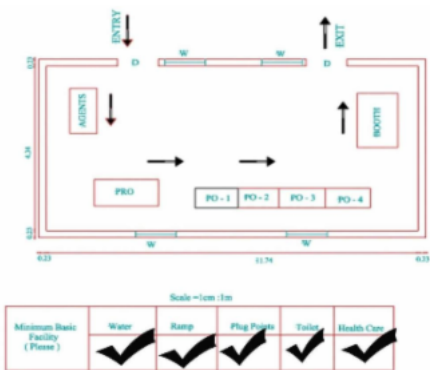

Google Map View

Polling Station Building Front View

Polling Station Front View

Cad View

Key MAP View

1	HKN2157220	பெயர் : ஜெயமணி - கணவர் பெயர்: சன்னாசி - வீட்டு எண் : 1 வயது : 71 பாலினம் : பெண்	Photo is available	2	HKN1387596	பெயர் : பஞ்சவர்ணம் - கணவர் பெயர்: முருகன் - வீட்டு எண் : 1 வயது : 45 பாலினம் : பெண்	Photo is available	3	XSW0207472	பெயர் : பாண்டியராஜன் - தந்தையின் பெயர்: மாணிக்கவாசகம் - வீட்டு எண் : 1 வயது : 39 பாலினம் : ஆண்	Photo is available
4	NPZ1111665	பெயர் : சுவிதா தந்தையின் பெயர்: பிரபாகரன் வீட்டு எண் : 01 வயது : 25 பாலினம் : பெண்	Photo is available	5	NPZ0839860	பெயர் : அமுராபதி - கணவர் பெயர்: ராஜேந்திரன் - வீட்டு எண் : 1-1 வயது : 36 பாலினம் : பெண்	Photo is available	6	NPZ0986653	பெயர் : சுமித்ரா - கணவர் பெயர்: முத்துக்குமார் - வீட்டு எண் : 1-1 வயது : 28 பாலினம் : பெண்	Photo is available
7	NPZ0203505	பெயர் : மகேஷ்வரி - தந்தையின் பெயர்: சீனிவாசன் - வீட்டு எண் : 1-1-15 வயது : 35 பாலினம் : பெண்	Photo is available	8	NPZ2008704	பெயர் : கார்த்திக் தந்தையின் பெயர்: குப்புசுவாமி குப்புஸ்வம் வீட்டு எண் : 1/627 வயது : 31 பாலினம் : ஆண்	Photo is available	9	NPZ0204214	பெயர் : வீரம்மாள் - தந்தையின் பெயர்: நல்லமலை - வீட்டு எண் : 1E வயது : 68 பாலினம் : பெண்	Photo is available
10	NPZ0204016	பெயர் : ராஜேந்திரன் - தந்தையின் பெயர்: ராசு - வீட்டு எண் : 1E வயது : 46 பாலினம் : ஆண்	Photo is available	11	NPZ0204222	பெயர் : முத்து - தந்தையின் பெயர்: நல்லமலை - வீட்டு எண் : 1E வயது : 44 பாலினம் : ஆண்	Photo is available	12	NPZ0204206	பெயர் : நல்லமலை - கணவர் பெயர்: ராமன் - வீட்டு எண் : 1E வயது : 37 பாலினம் : பெண்	Photo is available
13	NPZ1965342	பெயர் : பழனிசாமி தந்தையின் பெயர்: ராசு வீட்டு எண் : 2 வயது : 61 பாலினம் : ஆண்	Photo is available	14	NPZ1325810	பெயர் : வேல்சாமி - தந்தையின் பெயர்: சுப்பன்செட்டியார் - வீட்டு எண் : 2 வயது : 58 பாலினம் : ஆண்	Photo is available	15	NPZ0903922	பெயர் : வெங்கடேஷன் - தந்தையின் பெயர்: பாலுசாமி - வீட்டு எண் : 2 வயது : 38 பாலினம் : ஆண்	Photo is available
16	NPZ0903872	பெயர் : ராஜகுமார் - தந்தையின் பெயர்: பழனிச்சாமி - வீட்டு எண் : 2 வயது : 35 பாலினம் : ஆண்	Photo is available	17	NPZ0903898	பெயர் : சரஸ்வதி - தந்தையின் பெயர்: முருகன் - வீட்டு எண் : 2 வயது : 32 பாலினம் : பெண்	Photo is available	18	NPZ0903914	பெயர் : ராஜ்குமார் - தந்தையின் பெயர்: சென்ராயன் - வீட்டு எண் : 2 வயது : 32 பாலினம் : ஆண்	Photo is available
19	NPZ0903856	பெயர் : சங்கீதா - தந்தையின் பெயர்: முருகேசன் - வீட்டு எண் : 2 வயது : 32 பாலினம் : பெண்	Photo is available	20	NPZ0903849	பெயர் : ராஜ்குமாரி - தந்தையின் பெயர்: பழனிச்சாமி - வீட்டு எண் : 2 வயது : 31 பாலினம் : பெண்	Photo is available	21	NPZ0903906	பெயர் : சரக்குமார் - தந்தையின் பெயர்: செல்வராஜ் - வீட்டு எண் : 2 வயது : 31 பாலினம் : ஆண்	Photo is available
22	NPZ0903880	பெயர் : அழகர்சாமி - தந்தையின் பெயர்: சென்ராயன் - வீட்டு எண் : 2 வயது : 30 பாலினம் : ஆண்	Photo is available	23	NPZ0903864	பெயர் : சங்கீத்குமார் - தந்தையின் பெயர்: முருகேசன் - வீட்டு எண் : 2 வயது : 29 பாலினம் : ஆண்	Photo is available	24	NPZ0839563	பெயர் : அஜித் - தந்தையின் பெயர்: ஜெயமணி - வீட்டு எண் : 2-1 வயது : 28 பாலினம் : ஆண்	Photo is available
25	NPZ0463794	பெயர் : சுப்புலட்சுமி - கணவர் பெயர்: வேலுச்சாமி - வீட்டு எண் : 2-2 வயது : 49 பாலினம் : பெண்	Photo is available	26	NPZ0642314	பெயர் : முருகேஸ்வரி - கணவர் பெயர்: பாலமுருகன் - வீட்டு எண் : 2-2 வயது : 34 பாலினம் : பெண்	Photo is available	27	NPZ0417055	பெயர் : விஜயக்குமார் - தந்தையின் பெயர்: முத்து - வீட்டு எண் : 2-2 வயது : 33 பாலினம் : ஆண்	Photo is available
28	NPZ0047431	பெயர் : செல்லமுத்து - தந்தையின் பெயர்: பாண்டி - வீட்டு எண் : 2-3 வயது : 42 பாலினம் : ஆண்	Photo is available	29	NPZ2109841	பெயர் : பாண்டீசஸ்வரி தந்தையின் பெயர்: செல்லமுத்து வீட்டு எண் : 2/3 வயது : 20 பாலினம் : பெண்	Photo is available	30	NPZ0047092	பெயர் : அஞ்சலை - கணவர் பெயர்: முத்து - வீட்டு எண் : 2-3-2 வயது : 41 பாலினம் : பெண்	Photo is available