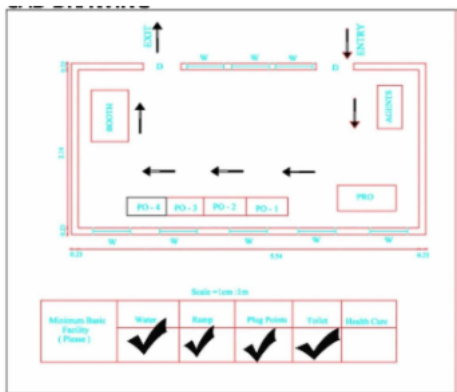

**Nazri Naksha**

**Google Map View**

**Polling Station Building Front View**

**Polling Station Front View**

**Cad View**

**Key MAP View**

1 பெயர் : சபிதா தந்தையின் பெயர்: சந்தனசேகர் வீட்டு எண் : 0 வயது : 24 பாலினம் : பெண் Photo is available	NPZ2209872	2 பெயர் : செளமியா தந்தையின் பெயர்: யோக்கியன் வீட்டு எண் : 0 வயது : 23 பாலினம் : பெண் Photo is available	NPZ2224707	3 பெயர் : செல்வக்குமார் - தந்தையின் பெயர்: ஓச்சப்பன் - வீட்டு எண் : 1 வயது : 31 பாலினம் : ஆண் Photo is available	NPZ0757815
4 பெயர் : கண்மணி கணவர் பெயர்: சரத்குமார் வீட்டு எண் : 1 வயது : 27 பாலினம் : பெண் Photo is available	NPZ2073567	5 பெயர் : லாவண்யா கணவர் பெயர்: சுரேஷ் வீட்டு எண் : 1 வயது : 21 பாலினம் : பெண் Photo is available	NPZ2228310	6 பெயர் : கேசிக்கா ஜெ தந்தையின் பெயர்: ஜெயபாண்டி வீட்டு எண் : 1 வயது : 19 பாலினம் : பெண் Photo is available	NPZ2180792
7 பெயர் : வீரம்மாள் - கணவர் பெயர்: கஜேந்திரன் - வீட்டு எண் : 1-1 வயது : 65 பாலினம் : பெண் Photo is available	NPZ0888255	8 பெயர் : ராஜீவ்காந்தி - தந்தையின் பெயர்: கஜேந்திரன் - வீட்டு எண் : 1-1 வயது : 41 பாலினம் : ஆண் Photo is available	NPZ0874883	9 பெயர் : சந்திரபாண்டி - தந்தையின் பெயர்: தனராஜ் - வீட்டு எண் : 1-1 வயது : 38 பாலினம் : ஆண் Photo is available	HKN3473899
10 பெயர் : கிருஷ்ணாந்தி - கணவர் பெயர்: சிவமாலை - வீட்டு எண் : 1-1 வயது : 34 பாலினம் : பெண் Photo is available	NPZ0888289	11 பெயர் : ரம்யா கணவர் பெயர்: ராஜிவ் காந்தி வீட்டு எண் : 1-1 வயது : 26 பாலினம் : பெண் Photo is available	NPZ1056563	12 பெயர் : சகுந்தலாதேவி - கணவர் பெயர்: பாலகிருஷ்ணன் - வீட்டு எண் : 1/29ஏ வயது : 39 பாலினம் : பெண் Photo is available	NPZ0986695
13 பெயர் : மலையரசன் மலையரசன் தந்தையின் பெயர்: மணிமாறன் ரா வீட்டு எண் : 1-43 வயது : 20 பாலினம் : ஆண் Photo is available	NPZ2162519	14 பெயர் : டவளீ தந்தையின் பெயர்: ராஜாங்கம் வீட்டு எண் : 1-54 வயது : 26 பாலினம் : ஆண் Photo is available	NPZ1138122	15 பெயர் : சுவாதி கணவர் பெயர்: அலேக்ஸ் வீட்டு எண் : 1/163 வயது : 23 பாலினம் : பெண் Photo is available	NPZ1967306
16 பெயர் : பிரியதர்ஷினி - தந்தையின் பெயர்: மணிகண்டன் - வீட்டு எண் : 1-553 வயது : 29 பாலினம் : பெண் Photo is available	NPZ0951418	17 பெயர் : விக்கேஷ் - தந்தையின் பெயர்: மணிகண்டன் - வீட்டு எண் : 1-553 வயது : 28 பாலினம் : ஆண் Photo is available	NPZ0935825	18 பெயர் : தனலெட்சுமி - கணவர் பெயர்: ராமர் - வீட்டு எண் : 2 வயது : 50 பாலினம் : பெண் Photo is available	NPZ0904243
19 பெயர் : ராஜா - தந்தையின் பெயர்: குரும்பத்தேவர் - வீட்டு எண் : 2 வயது : 50 பாலினம் : ஆண் Photo is available	NPZ0465179	20 பெயர் : மலர்கொடி - கணவர் பெயர்: சிவமாயி - வீட்டு எண் : 2 வயது : 45 பாலினம் : பெண் Photo is available	NPZ0465385	21 பெயர் : ராகவி - கணவர் பெயர்: பிரபு ராஜன் - வீட்டு எண் : 2 வயது : 35 பாலினம் : பெண் Photo is available	NPZ0904292
22 பெயர் : கார்த்திக் - தந்தையின் பெயர்: தங்கராசு - வீட்டு எண் : 2 வயது : 28 பாலினம் : ஆண் Photo is available	NPZ0904276	23 பெயர் : திருநாவுக்கரசு - தந்தையின் பெயர்: போத்திராஜ் - வீட்டு எண் : 2-14 வயது : 30 பாலினம் : ஆண் Photo is available	NPZ0757930	24 பெயர் : மனோன்மணி கணவர் பெயர்: ராஜராஜன் வீட்டு எண் : 2/26 வயது : 29 பாலினம் : பெண் Photo is available	NPZ1876408
25 பெயர் : பாண்டீஸ்வரி கணவர் பெயர்: தவமணி வீட்டு எண் : 2-47- (2) வயது : 31 பாலினம் : பெண் Photo is available	NPZ1844927	26 பெயர் : அஜீத் குமார் தந்தையின் பெயர்: காசி மாயன் வீட்டு எண் : 2/77 வயது : 22 பாலினம் : ஆண் Photo is available	NPZ2031532	27 பெயர் : பாண்டீஸ்வரி - கணவர் பெயர்: வீரணன் - வீட்டு எண் : 3 வயது : 35 பாலினம் : பெண் Photo is available	NPZ0465229
28 பெயர் : அஜித் தந்தையின் பெயர்: பழனி வீட்டு எண் : 3/32 வயது : 26 பாலினம் : ஆண் Photo is available	NPZ1967173	29 பெயர் : அபி தந்தையின் பெயர்: பழனி வீட்டு எண் : 3/32 வயது : 23 பாலினம் : பெண் Photo is available	NPZ1967165	30 பெயர் : பொன்மணி கணவர் பெயர்: ஸீராலேசுரந் வீட்டு எண் : 3/61ஏ வயது : 41 பாலினம் : பெண் Photo is available	NPZ1111368