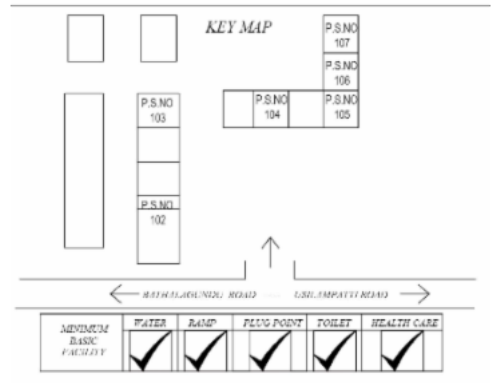

Google Map View

Polling Station Building Front View

Polling Station Front View

Cad View

Key MAP View

சட்டமன்றத் தொகுதியின் எண் மற்றும் பெயர் : 130-நிலக்கோட்டை
பிரிவு எண் மற்றும் பெயர் 1-விருவீடு (வ.கி) மற்றும் (உஊ), மேலஅச்சனம்பட்டி வார்டு 4