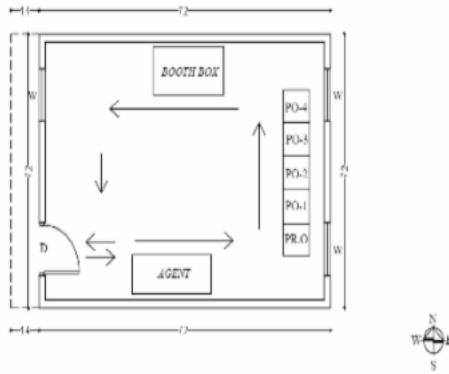

Google Map View

Polling Station Building Front View

Polling Station Front View

Cad View

Key MAP View

சட்டமன்றத் தொகுதியின் எண் மற்றும் பெயர் : 130-நிலக்கோட்டை
பிரிவு எண் மற்றும் பெயர் 1-விருவீடு (வ.கி) மற்றும் (உஊ), மேலஅச்சனம்பட்டி வார்டு 4