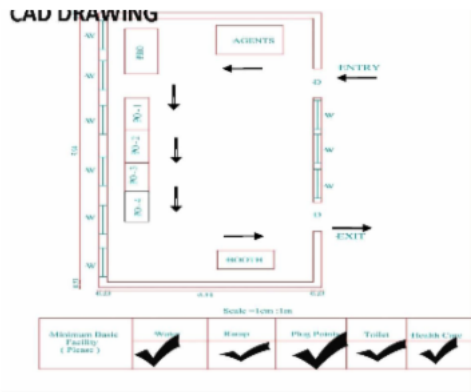

Google Map View

Polling Station Building Front View

Polling Station Front View

Cad View

Key MAP View

1 பெயர் : கார்த்திகேயன் நா தந்தையின் பெயர்: நாகராஜன் வீட்டு எண் : 1 வயது : 21 பாலினம் : ஆண்	NPZ2235109 Photo is available	2 பெயர் : விஷ்ணு ஆ தந்தையின் பெயர்: ஆறுமுகம் வீட்டு எண் : 1 வயது : 19 பாலினம் : ஆண்	NPZ2222685 Photo is available	3 பெயர் : சபீர்சன் தந்தையின் பெயர்: மணிமாறன் வீட்டு எண் : 1 வயது : 19 பாலினம் : ஆண்	NPZ2229508 Photo is available
4 பெயர் : பூங்கொடி கணவர் பெயர்: சுப்பிரமணி வீட்டு எண் : 1.1 வயது : 50 பாலினம் : பெண்	NPZ1096759 Photo is available	5 பெயர் : மணிமாறன் தந்தையின் பெயர்: நாராயணன் வீட்டு எண் : 1.2 வயது : 71 பாலினம் : ஆண்	NPZ1098128 Photo is available	6 பெயர் : ஷாவினி தந்தையின் பெயர்: ஞானாகீர்த்தி வீட்டு எண் : 1.2 வயது : 28 பாலினம் : பெண்	NPZ1098094 Photo is available
7 பெயர் : சந்திரா - கணவர் பெயர்: மணிமுத்து - வீட்டு எண் : 1-3 வயது : 66 பாலினம் : பெண்	NPZ1405364 Photo is available	8 பெயர் : இராஜேஸ்கண்ணன் - தந்தையின் பெயர்: மணிமுத்து - வீட்டு எண் : 1-3 வயது : 42 பாலினம் : ஆண்	HKN3475605 Photo is available	9 பெயர் : பவித்ரா - கணவர் பெயர்: ராஜேஷ்கண்ணன் - வீட்டு எண் : 1-3 வயது : 35 பாலினம் : பெண்	NPZ0548487 Photo is available
10 பெயர் : சசிகலா கணவர் பெயர்: ஜெகதீஷ் கண்ணன் வீட்டு எண் : 1/3 வயது : 33 பாலினம் : பெண்	NPZ1017854 Photo is available	11 பெயர் : ஜெகதீஸ்கண்ணன் - தந்தையின் பெயர்: மணிமுத்து - வீட்டு எண் : 1-3 வயது : 30 பாலினம் : ஆண்	NPZ0648493 Photo is available	# 12 பெயர் : அருண்பாண்டி தந்தையின் பெயர்: முருகன் - வீட்டு எண் : 1/83, வயது : 30 பாலினம் : ஆண்	NPZ0648659 Photo is available
13 பெயர் : காசிராஜன் - தந்தையின் பெயர்: மாயன் - வீட்டு எண் : 1-4 வயது : 29 பாலினம் : ஆண்	NPZ0798595 Photo is available	14 பெயர் : பிச்சைப்பவன் - கணவர் பெயர்: ராமராஜ் - வீட்டு எண் : 1-6 வயது : 64 பாலினம் : பெண்	NPZ1405380 Photo is available	15 பெயர் : சதீஸ்குமார் - தந்தையின் பெயர்: ராமராஜ் - வீட்டு எண் : 1-6 வயது : 45 பாலினம் : ஆண்	HKN1252162 Photo is available
16 பெயர் : மகேஸ்வரி - கணவர் பெயர்: சதீஸ்குமார் - வீட்டு எண் : 1-6 வயது : 39 பாலினம் : பெண்	NPZ0054106 Photo is available	17 பெயர் : அழகம்மாள் - கணவர் பெயர்: ராமராஜ் - வீட்டு எண் : 1-6B வயது : 45 பாலினம் : பெண்	NPZ0209965 Photo is available	18 பெயர் : வெண்ணிலா தந்தையின் பெயர்: இளங்கோ வீட்டு எண் : 1/8 வயது : 27 பாலினம் : பெண்	NPZ1016641 Photo is available
19 பெயர் : முத்துச்சாமி தந்தையின் பெயர்: முருகன் வீட்டு எண் : 1/10 வயது : 25 பாலினம் : ஆண்	NPZ1058346 Photo is available	20 பெயர் : சுரேந்திரன் பி தந்தையின் பெயர்: பெருமாள் பி வீட்டு எண் : 1/10 வயது : 20 பாலினம் : ஆண்	NPZ2170587 Photo is available	21 பெயர் : மணி கண்ணன் - தந்தையின் பெயர்: பரமன் - வீட்டு எண் : 1-11A வயது : 35 பாலினம் : ஆண்	NPZ0468108 Photo is available
22 பெயர் : முருகேஸ்வரி தந்தையின் பெயர்: கண்ணன் வீட்டு எண் : 1/13 வயது : 25 பாலினம் : பெண்	NPZ1058270 Photo is available	23 பெயர் : சேகர் இதரர் பெயர்: மனோன்மணி சேகர் வீட்டு எண் : 1/14 வயது : 55 பாலினம் : ஆண்	NPZ2207587 Photo is available	24 பெயர் : மனோன்மணி - கணவர் பெயர்: சேகர் - வீட்டு எண் : 1-14 வயது : 47 பாலினம் : பெண்	NPZ0388082 Photo is available
25 பெயர் : சபேஷ் தந்தையின் பெயர்: சேகர் வீட்டு எண் : 1/14 வயது : 25 பாலினம் : ஆண்	NPZ1958040 Photo is available	26 பெயர் : கதிரேசன் தந்தையின் பெயர்: நல்லமாயன் வீட்டு எண் : 1/14 வயது : 25 பாலினம் : ஆண்	NPZ2157527 Photo is available	27 பெயர் : விவேக தந்தையின் பெயர்: சேகர் வீட்டு எண் : 1/14 வயது : 20 பாலினம் : பெண்	NPZ2207561 Photo is available
28 பெயர் : ஜெயந்தி - கணவர் பெயர்: ராஜா - வீட்டு எண் : 1-15 வயது : 47 பாலினம் : பெண்	NPZ0648667 Photo is available	29 பெயர் : பிச்சைமுத்து - தந்தையின் பெயர்: ஆண்டி - வீட்டு எண் : 1-15C வயது : 40 பாலினம் : ஆண்	HKN3433232 Photo is available	30 பெயர் : பிரியா - தந்தையின் பெயர்: பிச்சைமுத்து - வீட்டு எண் : 1-15C வயது : 34 பாலினம் : பெண்	NPZ0648501 Photo is available