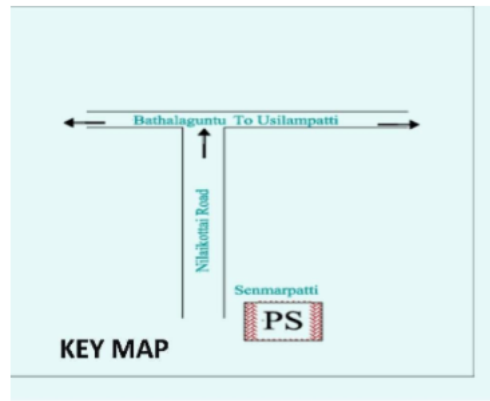

Cad View

Key MAP View