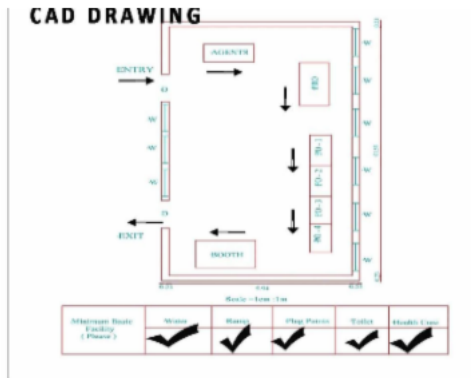

**Nazri Naksha**

**Google Map View**

**Polling Station Building Front View**

**Polling Station Front View**

**Cad View**

**Key MAP View**

1 பெயர் : வினோதா தந்தையின் பெயர்: ராஜாங்கம் வீட்டு எண் : 0 வயது : 23 பாலினம் : பெண் Photo is available	NPZ2142826	2 பெயர் : மகேஸ்வரி - கணவர் பெயர்: கலைச்செல்வம் - வீட்டு எண் : 1 வயது : 37 பாலினம் : பெண் Photo is available	NPZ0953836	3 பெயர் : அபிநயா - கணவர் பெயர்: செல்வம் - வீட்டு எண் : 1 வயது : 29 பாலினம் : பெண் Photo is available	NPZ0953869
4 பெயர் : கலைச்செல்வி - தந்தையின் பெயர்: சிவா - வீட்டு எண் : 1 வயது : 29 பாலினம் : பெண் Photo is available	NPZ0954016	5 பெயர் : இரஞ்சித்தகுமார் - தந்தையின் பெயர்: முத்து - வீட்டு எண் : 1 வயது : 28 பாலினம் : ஆண் Photo is available	NPZ0953844	6 பெயர் : கௌசல்யா - கணவர் பெயர்: செல்வம் - வீட்டு எண் : 1 வயது : 28 பாலினம் : பெண் Photo is available	NPZ0953851
7 பெயர் : கார்த்திக் - தந்தையின் பெயர்: முத்தையா - வீட்டு எண் : 1-1 வயது : 33 பாலினம் : ஆண் Photo is available	NPZ0356790	8 பெயர் : தர்மர் - தந்தையின் பெயர்: பெரியசாமித்தேவர் - வீட்டு எண் : 1-2 வயது : 54 பாலினம் : ஆண் Photo is available	NPZ1356245	9 பெயர் : ருக்குமணி - கணவர் பெயர்: தர்மர் - வீட்டு எண் : 1-2 வயது : 52 பாலினம் : பெண் Photo is available	NPZ1356252
10 பெயர் : மாலதி கணவர் பெயர்: முத்து வீட்டு எண் : 1/3 வயது : 40 பாலினம் : பெண் Photo is available	NPZ1010453	11 பெயர் : நர்மதா தந்தையின் பெயர்: செல்வம் வீட்டு எண் : 1ஃ4 வயது : 25 பாலினம் : பெண் Photo is available	NPZ2077097	12 பெயர் : ராணி - கணவர் பெயர்: பாண்டி வீட்டு எண் : 1-6 வயது : 40 பாலினம் : பெண் Photo is available	NPZ0211995
13 பெயர் : செளந்திரபாண்டி - தந்தையின் பெயர்: அன்னக்கொடி - வீட்டு எண் : 1-7 வயது : 43 பாலினம் : ஆண் Photo is available	HKN2199230	14 பெயர் : பிச்சைமணி - தந்தையின் பெயர்: பெரியசாமித்தேவர் - வீட்டு எண் : 1-8 வயது : 66 பாலினம் : ஆண் Photo is available	NPZ1356260	15 பெயர் : செல்வம் - தந்தையின் பெயர்: சின்னமணி - வீட்டு எண் : 1-9 வயது : 41 பாலினம் : ஆண் Photo is available	HKN2198893
16 பெயர் : ஜெயபிரியா - கணவர் பெயர்: மாணிக்கம் - வீட்டு எண் : 1-10-1 வயது : 28 பாலினம் : பெண் Photo is available	NPZ0843524	17 பெயர் : உத்திரம் - தந்தையின் பெயர்: சின்னநாகத்தேவர் - வீட்டு எண் : 1-10-2 வயது : 59 பாலினம் : ஆண் Photo is available	NPZ1356278	18 பெயர் : அங்கம்மாள் - தந்தையின் பெயர்: பிச்சை - வீட்டு எண் : 1-11 வயது : 33 பாலினம் : பெண் Photo is available	NPZ0519504
19 பெயர் : அய்யம்மாள் - கணவர் பெயர்: நல்லு - வீட்டு எண் : 1-13 வயது : 43 பாலினம் : பெண் Photo is available	NPZ0759928	20 பெயர் : சிவன் குமார் தந்தையின் பெயர்: நல்லு வீட்டு எண் : 1/13 வயது : 25 பாலினம் : ஆண் Photo is available	NPZ1059195	21 பெயர் : சூர்யா தந்தையின் பெயர்: நல்லு வீட்டு எண் : 1/13 வயது : 23 பாலினம் : ஆண் Photo is available	NPZ1918663
22 பெயர் : மோனிகா தந்தையின் பெயர்: நிறைமதி வீட்டு எண் : 1/15 வயது : 25 பாலினம் : பெண் Photo is available	NPZ1059088	23 பெயர் : ஜெயபாண்டி - தந்தையின் பெயர்: கோவிலான் - வீட்டு எண் : 1-16 வயது : 43 பாலினம் : ஆண் Photo is available	HKN2198802	24 பெயர் : நல்லமாயன் தந்தையின் பெயர்: குணசேகரன் வீட்டு எண் : 1/16 வயது : 23 பாலினம் : ஆண் Photo is available	NPZ1919919
25 பெயர் : குணசேகரன் - தந்தையின் பெயர்: கோவிலான் - வீட்டு எண் : 1-16-1 வயது : 44 பாலினம் : ஆண் Photo is available	HKN2198836	26 பெயர் : சூமதி - கணவர் பெயர்: குணசேகரன் - வீட்டு எண் : 1-16-1 வயது : 43 பாலினம் : பெண் Photo is available	HKN2198851	27 பெயர் : அருண் குமார் ப தந்தையின் பெயர்: பழனிச்சாமி க வீட்டு எண் : 1-17 வயது : 25 பாலினம் : ஆண் Photo is available	NPZ1888106
28 பெயர் : ரமேஷ்பாபு - தந்தையின் பெயர்: சாமிநாதன் - வீட்டு எண் : 1-18 வயது : 32 பாலினம் : ஆண் Photo is available	NPZ0470450	29 பெயர் : அருண் குமார் - தந்தையின் பெயர்: போதில் - வீட்டு எண் : 1-19 வயது : 34 பாலினம் : ஆண் Photo is available	NPZ0470500	30 பெயர் : சரண்யா - தந்தையின் பெயர்: கருத்தச்சாமி - வீட்டு எண் : 1-21 வயது : 34 பாலினம் : பெண் Photo is available	NPZ0470625