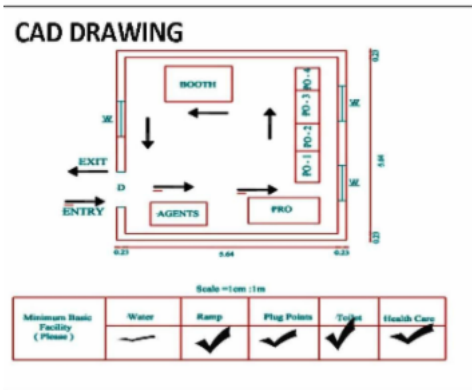

Google Map View

Polling Station Building Front View

Polling Station Front View

Cad View

Key MAP View

சட்டமன்றத் தொகுதியின் எண் மற்றும் பெயர் : 130-நிலக்கோட்டை  
பிரிவு எண் மற்றும் பெயர் 1-சேவுகம்பட்டி (வ.கி)பட்டிவீரன்பட்டி(பே), மெயின் ரோடு மந்தை தெரு வார்டு 1