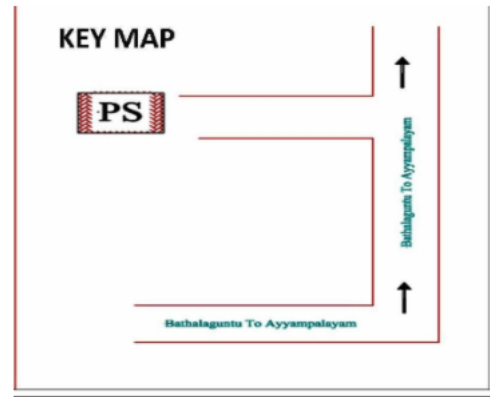

Google Map View

Polling Station Building Front View

Polling Station Front View

Cad View

Key MAP View

சட்டமன்றத் தொகுதியின் எண் மற்றும் பெயர் : 130-நிலக்கோட்டை  
பிரிவு எண் மற்றும் பெயர் 1-சேவுகம்பட்டி (வ.கி)பட்டிவீரன்பட்டி(பே), மெயின் ரோடு மந்தை தெரு வார்டு 1