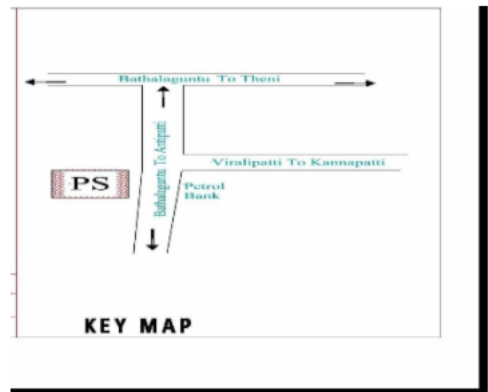

Google Map View

Polling Station Building Front View

Polling Station Front View

Cad View

Key MAP View

1 பெயர் : முத்துலட்சுமி கணவர் பெயர்: லூகாஸ் வீட்டு எண் : 0 வயது : 45 பாலினம் : பெண் Photo is available	NPZ2111201	2 பெயர் : ரத்தினகுமார் - தந்தையின் பெயர்: ரத்தினசாமி - வீட்டு எண் : 1 வயது : 61 பாலினம் : ஆண் Photo is available	NPZ0799858	3 பெயர் : செண்பகமோகன் - தந்தையின் பெயர்: நவமணி - வீட்டு எண் : 1 வயது : 57 பாலினம் : ஆண் Photo is available	NPZ0056721
4 பெயர் : முருகன் தந்தையின் பெயர்: சுப்பன் வீட்டு எண் : 1 வயது : 54 பாலினம் : ஆண் Photo is available	NPZ2089183	5 பெயர் : சாந்தி - கணவர் பெயர்: செண்பகமோகன் - வீட்டு எண் : 1 வயது : 50 பாலினம் : பெண் Photo is available	NPZ0056416	6 பெயர் : பாப்பன் - தந்தையின் பெயர்: கோவிந்தசாமி - வீட்டு எண் : 1 வயது : 40 பாலினம் : ஆண் Photo is available	NPZ0906206
7 பெயர் : விக்கனேஷ்வரி - கணவர் பெயர்: குமார் - வீட்டு எண் : 1 வயது : 33 பாலினம் : பெண் Photo is available	NPZ0888990	8 பெயர் : ரேணுகா தேவி - தந்தையின் பெயர்: ஆண்டிச்சாமி - வீட்டு எண் : 1 வயது : 33 பாலினம் : பெண் Photo is available	NPZ0799957	9 பெயர் : பிரபாகரன் - தந்தையின் பெயர்: விஜயக்குமார் - வீட்டு எண் : 1 வயது : 28 பாலினம் : ஆண் Photo is available	NPZ0888982
10 பெயர் : சந்தியா தந்தையின் பெயர்: வேலாயுதம் வீட்டு எண் : 1 வயது : 28 பாலினம் : பெண் Photo is available	NPZ2160901	11 பெயர் : சுதர்சன் தந்தையின் பெயர்: முருகன் வீட்டு எண் : 1 வயது : 25 பாலினம் : ஆண் Photo is available	NPZ2002129	12 பெயர் : மகாலட்சுமி கண்ணன் தந்தையின் பெயர்: கண்ணன் வீட்டு எண் : 1 வயது : 22 பாலினம் : பெண் Photo is available	NPZ2174621
13 பெயர் : தங்கவேல் - தந்தையின் பெயர்: ரங்கசாமி - வீட்டு எண் : 1-1C வயது : 75 பாலினம் : ஆண் Photo is available	NPZ0799924	14 பெயர் : ஜோதி - கணவர் பெயர்: தங்கவேல் - வீட்டு எண் : 1-1C வயது : 74 பாலினம் : பெண் Photo is available	NPZ0799908	15 பெயர் : செளந்திரபாண்டி இதரர் பெயர்: மகேஸ்வரி செள வீட்டு எண் : 1/4 வயது : 66 பாலினம் : ஆண் Photo is available	NPZ2197820
16 பெயர் : மகேஸ்வரி செள கணவர் பெயர்: செளந்திரபாண்டி வீட்டு எண் : 1/4 வயது : 63 பாலினம் : பெண் Photo is available	NPZ2195543	17 பெயர் : சித்ரா - தாயின் பெயர்: பொன்மணி - வீட்டு எண் : 1-8 வயது : 42 பாலினம் : பெண் Photo is available	NPZ0212662	18 பெயர் : மனோராஞ்சிதம் - தந்தையின் பெயர்: மகாராஜன் - வீட்டு எண் : 1-8A வயது : 30 பாலினம் : பெண் Photo is available	NPZ0652131
19 பெயர் : சிவபாண்டியன் - தந்தையின் பெயர்: ஜெயராமன் - வீட்டு எண் : 1-8B வயது : 47 பாலினம் : ஆண் Photo is available	NPZ0057430	20 பெயர் : தனலெட்சுமி தந்தையின் பெயர்: முனிஸ்வரன் வீட்டு எண் : 1/10 வயது : 32 பாலினம் : பெண் Photo is available	NPZ1972140	21 பெயர் : ஹம்சமோன்சி - தந்தையின் பெயர்: தவமணி - வீட்டு எண் : 1-14A வயது : 31 பாலினம் : பெண் Photo is available	NPZ0652149
22 பெயர் : சிபிபாண்டியன் தந்தையின் பெயர்: தவமணி வீட்டு எண் : 1/14ஏ வயது : 26 பாலினம் : ஆண் Photo is available	NPZ2073674	23 பெயர் : சரவணக்குமார் தந்தையின் பெயர்: ரமணிதரன் வீட்டு எண் : 1/16 வயது : 24 பாலினம் : ஆண் Photo is available	NPZ2045342	24 பெயர் : சிந்துஜா கணவர் பெயர்: பாண்டியன் வீட்டு எண் : 1/17 பி வயது : 37 பாலினம் : பெண் Photo is available	YQN0953760
25 பெயர் : கவிதா - கணவர் பெயர்: கணேசன் - வீட்டு எண் : 1-18 வயது : 51 பாலினம் : பெண் Photo is available	NPZ0310722	26 பெயர் : தாரணி தந்தையின் பெயர்: கணேசன் வீட்டு எண் : 1/18 வயது : 24 பாலினம் : பெண் Photo is available	NPZ1883669	27 பெயர் : மனோன்மணி - கணவர் பெயர்: பாலசுப்பிரமணியன் - வீட்டு எண் : 1-18-4B வயது : 53 பாலினம் : பெண் Photo is available	NPZ0057331
28 பெயர் : ஆர்ச்சனா தந்தையின் பெயர்: சிவச்சந்திரன் வீட்டு எண் : 1/18ஏ வயது : 22 பாலினம் : பெண் Photo is available	NPZ2129419	29 பெயர் : ஆரோக்கியமேரி - கணவர் பெயர்: தனிஸ்லால் - வீட்டு எண் : 1-22 வயது : 56 பாலினம் : பெண் Photo is available	HKN3476835	30 பெயர் : லாசர் இக்னேசியஸ் - தாயின் பெயர்: ஆரோக்கியமேரி - வீட்டு எண் : 1-22 வயது : 36 பாலினம் : ஆண் Photo is available	HKN3477049