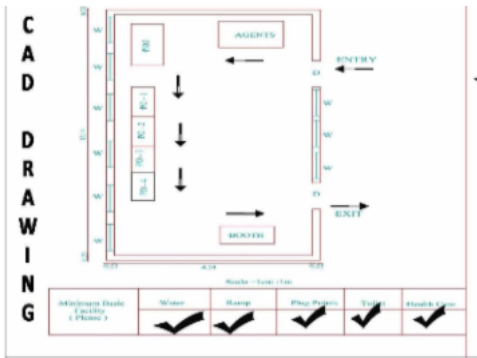

Google Map View

Polling Station Building Front View

Polling Station Front View

Cad View

Key MAP View

1 பெயர் : முத்துலட்சுமி கணவர் பெயர்: லூகாஸ் வீட்டு எண் : 0 வயது : 45 பாலினம் : பெண் Photo is available	NPZ2111201	2 பெயர் : ரத்தினகுமார் - தந்தையின் பெயர்: ரத்தினசாமி - வீட்டு எண் : 1 வயது : 61 பாலினம் : ஆண் Photo is available	NPZ0799858	3 பெயர் : செண்பகமோகன் - தந்தையின் பெயர்: நவமணி - வீட்டு எண் : 1 வயது : 57 பாலினம் : ஆண் Photo is available	NPZ0056721
4 பெயர் : முருகன் தந்தையின் பெயர்: சுப்பன் வீட்டு எண் : 1 வயது : 54 பாலினம் : ஆண் Photo is available	NPZ2089183	5 பெயர் : சாந்தி - கணவர் பெயர்: செண்பகமோகன் - வீட்டு எண் : 1 வயது : 50 பாலினம் : பெண் Photo is available	NPZ0056416	6 பெயர் : பாப்பன் - தந்தையின் பெயர்: கோவிந்தசாமி - வீட்டு எண் : 1 வயது : 40 பாலினம் : ஆண் Photo is available	NPZ0906206
7 பெயர் : விக்கனேஷ்வரி - கணவர் பெயர்: குமார் - வீட்டு எண் : 1 வயது : 33 பாலினம் : பெண் Photo is available	NPZ0888990	8 பெயர் : ரேணுகா தேவி - தந்தையின் பெயர்: ஆண்டிச்சாமி - வீட்டு எண் : 1 வயது : 33 பாலினம் : பெண் Photo is available	NPZ0799957	9 பெயர் : பிரபாகரன் - தந்தையின் பெயர்: விஜயக்குமார் - வீட்டு எண் : 1 வயது : 28 பாலினம் : ஆண் Photo is available	NPZ0888982
10 பெயர் : சந்தியா தந்தையின் பெயர்: வேலாயுதம் வீட்டு எண் : 1 வயது : 28 பாலினம் : பெண் Photo is available	NPZ2160901	11 பெயர் : சுதர்சன் தந்தையின் பெயர்: முருகன் வீட்டு எண் : 1 வயது : 25 பாலினம் : ஆண் Photo is available	NPZ2002129	12 பெயர் : மகாலட்சுமி கண்ணன் தந்தையின் பெயர்: கண்ணன் வீட்டு எண் : 1 வயது : 22 பாலினம் : பெண் Photo is available	NPZ2174621
13 பெயர் : தங்கவேல் - தந்தையின் பெயர்: ரங்கசாமி - வீட்டு எண் : 1-1C வயது : 75 பாலினம் : ஆண் Photo is available	NPZ0799924	14 பெயர் : ஜோதி - கணவர் பெயர்: தங்கவேல் - வீட்டு எண் : 1-1C வயது : 74 பாலினம் : பெண் Photo is available	NPZ0799908	15 பெயர் : செளந்திரபாண்டி இதரர் பெயர்: மகேஸ்வரி செள வீட்டு எண் : 1/4 வயது : 66 பாலினம் : ஆண் Photo is available	NPZ2197820
16 பெயர் : மகேஸ்வரி செள கணவர் பெயர்: செளந்திரபாண்டி வீட்டு எண் : 1/4 வயது : 63 பாலினம் : பெண் Photo is available	NPZ2195543	17 பெயர் : சித்ரா - தாயின் பெயர்: பொன்மணி - வீட்டு எண் : 1-8 வயது : 42 பாலினம் : பெண் Photo is available	NPZ0212662	18 பெயர் : மனோராஞ்சிதம் - தந்தையின் பெயர்: மகாராஜன் - வீட்டு எண் : 1-8A வயது : 30 பாலினம் : பெண் Photo is available	NPZ0652131
19 பெயர் : சிவபாண்டியன் - தந்தையின் பெயர்: ஜெயராமன் - வீட்டு எண் : 1-8B வயது : 47 பாலினம் : ஆண் Photo is available	NPZ0057430	20 பெயர் : தனலெட்சுமி தந்தையின் பெயர்: முனிஸ்வரன் வீட்டு எண் : 1/10 வயது : 32 பாலினம் : பெண் Photo is available	NPZ1972140	21 பெயர் : ஹம்சமோன்சி - தந்தையின் பெயர்: தவமணி - வீட்டு எண் : 1-14A வயது : 31 பாலினம் : பெண் Photo is available	NPZ0652149
22 பெயர் : சிபிபாண்டியன் தந்தையின் பெயர்: தவமணி வீட்டு எண் : 1/14ஏ வயது : 26 பாலினம் : ஆண் Photo is available	NPZ2073674	23 பெயர் : சரவணக்குமார் தந்தையின் பெயர்: ரமணிதரன் வீட்டு எண் : 1/16 வயது : 24 பாலினம் : ஆண் Photo is available	NPZ2045342	24 பெயர் : சிந்துஜா கணவர் பெயர்: பாண்டியன் வீட்டு எண் : 1/17 பி வயது : 37 பாலினம் : பெண் Photo is available	YQN0953760
25 பெயர் : கவிதா - கணவர் பெயர்: கணேசன் - வீட்டு எண் : 1-18 வயது : 51 பாலினம் : பெண் Photo is available	NPZ0310722	26 பெயர் : தாரணி தந்தையின் பெயர்: கணேசன் வீட்டு எண் : 1/18 வயது : 24 பாலினம் : பெண் Photo is available	NPZ1883669	27 பெயர் : மனோன்மணி - கணவர் பெயர்: பாலசுப்பிரமணியன் - வீட்டு எண் : 1-18-4B வயது : 53 பாலினம் : பெண் Photo is available	NPZ0057331
28 பெயர் : ஆர்ச்சனா தந்தையின் பெயர்: சிவச்சந்திரன் வீட்டு எண் : 1/18ஏ வயது : 22 பாலினம் : பெண் Photo is available	NPZ2129419	29 பெயர் : ஆரோக்கியமேரி - கணவர் பெயர்: தனிஸ்லால் - வீட்டு எண் : 1-22 வயது : 56 பாலினம் : பெண் Photo is available	HKN3476835	30 பெயர் : லாசர் இக்னேசியஸ் - தாயின் பெயர்: ஆரோக்கியமேரி - வீட்டு எண் : 1-22 வயது : 36 பாலினம் : ஆண் Photo is available	HKN3477049