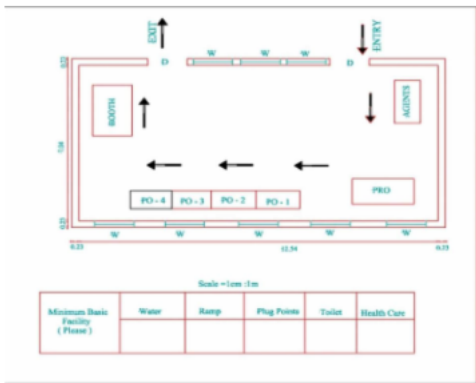

Nazri Naksha

Google Map View

Polling Station Building Front View

Polling Station Front View

Cad View

Key MAP View

1	NPZ2002285	பெயர் : வட்சுமி கணவர் பெயர்: முருகன் வீட்டு எண் : 1 வயது : 39 பாலினம் : பெண்	Photo is available	2	NPZ1059617	பெயர் : பாண்டியன் தந்தையின் பெயர்: சக்திவேல் வீட்டு எண் : 1 வயது : 26 பாலினம் : ஆண்	Photo is available	3	NPZ2002293	பெயர் : கார்த்திக் தந்தையின் பெயர்: முருகன் வீட்டு எண் : 1 வயது : 23 பாலினம் : ஆண்	Photo is available
4	NPZ2110187	பெயர் : ராஜாராம் தந்தையின் பெயர்: முத்து வீட்டு எண் : 1/1 வயது : 42 பாலினம் : ஆண்	Photo is available	5	HKN2521912	பெயர் : மயில் - கணவர் பெயர்: பெரியகருப்பையா - வீட்டு எண் : 1/2 வயது : 56 பாலினம் : பெண்	Photo is available	6	NPZ1095066	பெயர் : கலையரசி தந்தையின் பெயர்: சுவாமிநாதன் வீட்டு எண் : 1.2 வயது : 25 பாலினம் : பெண்	Photo is available
7	NPZ0550137	பெயர் : லதா - கணவர் பெயர்: பால்முருகன் - வீட்டு எண் : 1-2A வயது : 34 பாலினம் : பெண்	Photo is available	8	NPZ0550491	பெயர் : ஆக்னஸ்மேரி - கணவர் பெயர்: வேல்பாண்டியன் - வீட்டு எண் : 1-14A வயது : 49 பாலினம் : பெண்	Photo is available	9	NPZ2087799	பெயர் : திவ்யா க தந்தையின் பெயர்: கணேசன் மா வீட்டு எண் : 1/18 வயது : 22 பாலினம் : பெண்	Photo is available
10	NPZ0760108	பெயர் : மல்லிகா - கணவர் பெயர்: முருகன் - வீட்டு எண் : 1-27 வயது : 55 பாலினம் : பெண்	Photo is available	11	NPZ0760124	பெயர் : விக்னேஷ்குமார் - தந்தையின் பெயர்: முருகன் - வீட்டு எண் : 1-27 வயது : 31 பாலினம் : ஆண்	Photo is available	12	NPZ0954420	பெயர் : அஜித்குமார் - தந்தையின் பெயர்: சோனைமுத்து - வீட்டு எண் : 1-27 வயது : 28 பாலினம் : ஆண்	Photo is available
13	NPZ0954487	பெயர் : ராதா - தந்தையின் பெயர்: ரவிக்குமார் - வீட்டு எண் : 1-27 வயது : 27 பாலினம் : ஆண்	Photo is available	14	NPZ1918788	பெயர் : சுப்பிரமணிய தந்தையின் பெயர்: ரவிசந்தரன் வீட்டு எண் : 1/31 வயது : 24 பாலினம் : ஆண்	Photo is available	15	NPZ0652735	பெயர் : லெட்சுமி - கணவர் பெயர்: சுப்பையா - வீட்டு எண் : 1-45 வயது : 47 பாலினம் : பெண்	Photo is available
16	NPZ0652743	பெயர் : விக்னேஷ் - தந்தையின் பெயர்: சுப்பையா - வீட்டு எண் : 1-45 வயது : 33 பாலினம் : ஆண்	Photo is available	17	NPZ2113736	பெயர் : இரமணன் ரா தந்தையின் பெயர்: ராமு சோ வீட்டு எண் : 1/60ஏ வயது : 20 பாலினம் : ஆண்	Photo is available	18	NPZ1370873	பெயர் : ராமு - தந்தையின் பெயர்: சோமு - வீட்டு எண் : 1/60ஏ,முத்தமிழ் நகர் வயது : 55 பாலினம் : ஆண்	Photo is available
19	HKN2520559	பெயர் : தங்ககண்மணி - கணவர் பெயர்: ராமு - வீட்டு எண் : 1/60ஏ,முத்தமிழ் நகர் வயது : 44 பாலினம் : பெண்	Photo is available	20	NPZ1962828	பெயர் : டார்வின் பாண்டியராஜ் தந்தையின் பெயர்: வேல்பாண்டியன் வீட்டு எண் : 1/62ஏ வயது : 24 பாலினம் : ஆண்	Photo is available	21	NPZ0550145	பெயர் : ஆனந்தராஜ் - தந்தையின் பெயர்: ஆத்திக்கண்ணு - வீட்டு எண் : 1-64 வயது : 35 பாலினம் : ஆண்	Photo is available
22	NPZ0550152	பெயர் : ஆனந்தி - தந்தையின் பெயர்: ஆத்திக்கண்ணு - வீட்டு எண் : 1-64 வயது : 34 பாலினம் : பெண்	Photo is available	23	NPZ0596577	பெயர் : கார்த்திக் - தந்தையின் பெயர்: ரவி - வீட்டு எண் : 1-81 வயது : 32 பாலினம் : ஆண்	Photo is available	24	NPZ0843748	பெயர் : அருண் குமார் கு தந்தையின் பெயர்: குணசேகரன் - வீட்டு எண் : 1/94 வயது : 31 பாலினம் : ஆண்	Photo is available
25	NPZ1059633	பெயர் : பிரகாஷ் தந்தையின் பெயர்: சோனைமுத்து மூக்கையா வீட்டு எண் : 1/94ஏ வயது : 25 பாலினம் : ஆண்	Photo is available	26	NPZ0550525	பெயர் : ஜோபிரவிண்டாலர்ஸ் - தந்தையின் பெயர்: மைக்கேல்தாஸ் - வீட்டு எண் : 1-99 வயது : 39 பாலினம் : ஆண்	Photo is available	27	NPZ0550483	பெயர் : கீர்த்தி - தாயின் பெயர்: ரேவதி - வீட்டு எண் : 1-100 வயது : 31 பாலினம் : பெண்	Photo is available
28	NPZ0056945	பெயர் : பாண்டியராஜன் - தந்தையின் பெயர்: சின்னாத்தேவர் - வீட்டு எண் : 1-100B வயது : 37 பாலினம் : ஆண்	Photo is available	29	NPZ0470930	பெயர் : ஜான்சிராணி - கணவர் பெயர்: தங்கபாண்டியன் - வீட்டு எண் : 1-102 வயது : 42 பாலினம் : பெண்	Photo is available	30	NPZ0471532	பெயர் : செல்வக்குமார் - தந்தையின் பெயர்: ராமராசு - வீட்டு எண் : 1-103 வயது : 32 பாலினம் : ஆண்	Photo is available