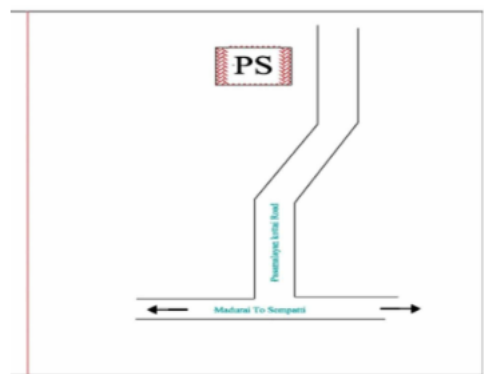

Nazri Naksha

Google Map View

Polling Station Building Front View

Polling Station Front View

Cad View

Key MAP View

1	NPZ2002285	பெயர் : வட்சுமி கணவர் பெயர்: முருகன் வீட்டு எண் : 1 வயது : 39 பாலினம் : பெண்	Photo is available	2	NPZ1059617	பெயர் : பாண்டியன் தந்தையின் பெயர்: சக்திவேல் வீட்டு எண் : 1 வயது : 26 பாலினம் : ஆண்	Photo is available	3	NPZ2002293	பெயர் : கார்த்திக் தந்தையின் பெயர்: முருகன் வீட்டு எண் : 1 வயது : 23 பாலினம் : ஆண்	Photo is available
4	NPZ2110187	பெயர் : ராஜாராம் தந்தையின் பெயர்: முத்து வீட்டு எண் : 1/1 வயது : 42 பாலினம் : ஆண்	Photo is available	5	HKN2521912	பெயர் : மயில் - கணவர் பெயர்: பெரியகருப்பையா - வீட்டு எண் : 1/2 வயது : 56 பாலினம் : பெண்	Photo is available	6	NPZ1095066	பெயர் : கலையரசி தந்தையின் பெயர்: சுவாமிநாதன் வீட்டு எண் : 1.2 வயது : 25 பாலினம் : பெண்	Photo is available
7	NPZ0550137	பெயர் : லதா - கணவர் பெயர்: பால்முருகன் - வீட்டு எண் : 1-2A வயது : 34 பாலினம் : பெண்	Photo is available	8	NPZ0550491	பெயர் : ஆக்னஸ்மேரி - கணவர் பெயர்: வேல்பாண்டியன் - வீட்டு எண் : 1-14A வயது : 49 பாலினம் : பெண்	Photo is available	9	NPZ2087799	பெயர் : திவ்யா க தந்தையின் பெயர்: கணேசன் மா வீட்டு எண் : 1/18 வயது : 22 பாலினம் : பெண்	Photo is available
10	NPZ0760108	பெயர் : மல்லிகா - கணவர் பெயர்: முருகன் - வீட்டு எண் : 1-27 வயது : 55 பாலினம் : பெண்	Photo is available	11	NPZ0760124	பெயர் : விக்னேஷ்குமார் - தந்தையின் பெயர்: முருகன் - வீட்டு எண் : 1-27 வயது : 31 பாலினம் : ஆண்	Photo is available	12	NPZ0954420	பெயர் : அஜித்குமார் - தந்தையின் பெயர்: சோனைமுத்து - வீட்டு எண் : 1-27 வயது : 28 பாலினம் : ஆண்	Photo is available
13	NPZ0954487	பெயர் : ராதா - தந்தையின் பெயர்: ரவிக்குமார் - வீட்டு எண் : 1-27 வயது : 27 பாலினம் : ஆண்	Photo is available	14	NPZ1918788	பெயர் : சுப்பிரமணிய தந்தையின் பெயர்: ரவிசந்தரன் வீட்டு எண் : 1/31 வயது : 24 பாலினம் : ஆண்	Photo is available	15	NPZ0652735	பெயர் : லெட்சுமி - கணவர் பெயர்: சுப்பையா - வீட்டு எண் : 1-45 வயது : 47 பாலினம் : பெண்	Photo is available
16	NPZ0652743	பெயர் : விக்னேஷ் - தந்தையின் பெயர்: சுப்பையா - வீட்டு எண் : 1-45 வயது : 33 பாலினம் : ஆண்	Photo is available	17	NPZ2113736	பெயர் : இரமணன் ரா தந்தையின் பெயர்: ராமு சோ வீட்டு எண் : 1/60ஏ வயது : 20 பாலினம் : ஆண்	Photo is available	18	NPZ1370873	பெயர் : ராமு - தந்தையின் பெயர்: சோமு - வீட்டு எண் : 1/60ஏ,முத்தமிழ் நகர் வயது : 55 பாலினம் : ஆண்	Photo is available
19	HKN2520559	பெயர் : தங்ககண்மணி - கணவர் பெயர்: ராமு - வீட்டு எண் : 1/60ஏ,முத்தமிழ் நகர் வயது : 44 பாலினம் : பெண்	Photo is available	20	NPZ1962828	பெயர் : டார்வின் பாண்டியராஜ் தந்தையின் பெயர்: வேல்பாண்டியன் வீட்டு எண் : 1/62ஏ வயது : 24 பாலினம் : ஆண்	Photo is available	21	NPZ0550145	பெயர் : ஆனந்தராஜ் - தந்தையின் பெயர்: ஆத்திக்கண்ணு - வீட்டு எண் : 1-64 வயது : 35 பாலினம் : ஆண்	Photo is available
22	NPZ0550152	பெயர் : ஆனந்தி - தந்தையின் பெயர்: ஆத்திக்கண்ணு - வீட்டு எண் : 1-64 வயது : 34 பாலினம் : பெண்	Photo is available	23	NPZ0596577	பெயர் : கார்த்திக் - தந்தையின் பெயர்: ரவி - வீட்டு எண் : 1-81 வயது : 32 பாலினம் : ஆண்	Photo is available	24	NPZ0843748	பெயர் : அருண் குமார் கு தந்தையின் பெயர்: குணசேகரன் - வீட்டு எண் : 1/94 வயது : 31 பாலினம் : ஆண்	Photo is available
25	NPZ1059633	பெயர் : பிரகாஷ் தந்தையின் பெயர்: சோனைமுத்து மூக்கையா வீட்டு எண் : 1/94ஏ வயது : 25 பாலினம் : ஆண்	Photo is available	26	NPZ0550525	பெயர் : ஜோபிரவிண்டாலர்ஸ் - தந்தையின் பெயர்: மைக்கேல்தாஸ் - வீட்டு எண் : 1-99 வயது : 39 பாலினம் : ஆண்	Photo is available	27	NPZ0550483	பெயர் : கீர்த்தி - தாயின் பெயர்: ரேவதி - வீட்டு எண் : 1-100 வயது : 31 பாலினம் : பெண்	Photo is available
28	NPZ0056945	பெயர் : பாண்டியராஜன் - தந்தையின் பெயர்: சின்னாத்தேவர் - வீட்டு எண் : 1-100B வயது : 37 பாலினம் : ஆண்	Photo is available	29	NPZ0470930	பெயர் : ஜான்சிராணி - கணவர் பெயர்: தங்கபாண்டியன் - வீட்டு எண் : 1-102 வயது : 42 பாலினம் : பெண்	Photo is available	30	NPZ0471532	பெயர் : செல்வக்குமார் - தந்தையின் பெயர்: ராமராசு - வீட்டு எண் : 1-103 வயது : 32 பாலினம் : ஆண்	Photo is available