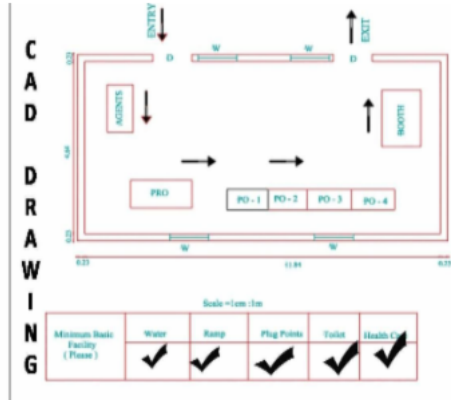

Google Map View

Polling Station Building Front View

Polling Station Front View

Cad View

Key MAP View

1 பெயர் : அருண் தேவி க கணவர் பெயர்: ராஜாராம் வீட்டு எண் : 00 வயது : 21 பாலினம் : பெண் Photo is available	NPZ2145472	2 பெயர் : பர்ப்புதி கணவர் பெயர்: திருமுழு வீட்டு எண் : 1 வயது : 86 பாலினம் : பெண் Photo is available	NPZ2198661	3 பெயர் : சுப்ரமணி - கணவர் பெயர்: சக்கரைஆசாரி - வீட்டு எண் : 1 வயது : 61 பாலினம் : பெண் Photo is available	HKN2520104
4 பெயர் : பிச்சை ஆசாரி - தந்தையின் பெயர்: சக்கரை ஆசாரி - வீட்டு எண் : 1 வயது : 59 பாலினம் : ஆண் Photo is available	NPZ1372762	5 பெயர் : செல்வி - கணவர் பெயர்: பிச்சைஆசாரி - வீட்டு எண் : 1 வயது : 58 பாலினம் : பெண் Photo is available	NPZ1372770	6 பெயர் : உமாகேஸ்வரி - கணவர் பெயர்: மணிகண்டன் - வீட்டு எண் : 1 வயது : 40 பாலினம் : பெண் Photo is available	NPZ0213017
7 பெயர் : சமுத்திர பாண்டியன் தந்தையின் பெயர்: சக்திவேல் வீட்டு எண் : 1 வயது : 23 பாலினம் : ஆண் Photo is available	NPZ2218840	8 பெயர் : வினோத் குமார் தந்தையின் பெயர்: பெருமாள் வீட்டு எண் : 1 வயது : 20 பாலினம் : ஆண் Photo is available	NPZ2180578	9 பெயர் : மகேஸ்வரி கு தந்தையின் பெயர்: குமார் அப்பா வீட்டு எண் : 1 வயது : 20 பாலினம் : பெண் Photo is available	NPZ2195071
10 பெயர் : கோகிலா வி தந்தையின் பெயர்: விஜயராமன் வீட்டு எண் : 1 வயது : 20 பாலினம் : பெண் Photo is available	NPZ2217099	11 பெயர் : ராகேஷ் கார்த்திக் தந்தையின் பெயர்: வேல்முருகன் வீட்டு எண் : 1/3பி வயது : 19 பாலினம் : ஆண் Photo is available	NPZ2233641	12 பெயர் : சதீஷ்குமார் - தந்தையின் பெயர்: முருகன் - வீட்டு எண் : 1/49 வயது : 43 பாலினம் : ஆண் Photo is available	HKN2521623
13 பெயர் : சித்ரா தேவி செ கணவர் பெயர்: அருண்பாண்டியன் வீட்டு எண் : 1/57 சிம் மஹால் பின்புறம் வயது : 26 பாலினம் : பெண் Photo is available	NPZ2007458	# 14 பெயர் : ஆஷாந்தினி ஆஷாந்தினி தந்தையின் பெயர்: ஜானஜோசப் வீட்டு எண் : 1/98 வயது : 23 பாலினம் : பெண் Photo is available	NPZ2083012	15 பெயர் : பாண்டியராஜா - தந்தையின் பெயர்: மாரியப்பன் - வீட்டு எண் : 1-102 வயது : 34 பாலினம் : ஆண் Photo is available	NPZ0311977
16 பெயர் : பாண்டிசெல்வி மா தந்தையின் பெயர்: மாரியப்பன் - வீட்டு எண் : 1/113பி வயது : 54 பாலினம் : பெண் Photo is available	NPZ1374206	17 பெயர் : தர்ஷினி ம தந்தையின் பெயர்: மணிகண்டன் ரா வீட்டு எண் : 1/147/1 வயது : 20 பாலினம் : பெண் Photo is available	NPZ2178283	18 பெயர் : அபினேஷ்கிருஷ்ணன் - தந்தையின் பெயர்: ராதாகிருஷ்ணன் - வீட்டு எண் : 1-158A வயது : 33 பாலினம் : ஆண் Photo is available	NPZ0472266
19 பெயர் : அனுசுயாதேவி - தந்தையின் பெயர்: ராதாகிருஷ்ணன் - வீட்டு எண் : 1-158A வயது : 30 பாலினம் : பெண் Photo is available	NPZ0652834	20 பெயர் : குணவதி ப தந்தையின் பெயர்: பழனிச்சாமி வீட்டு எண் : 1/175டி/1 வயது : 23 பாலினம் : பெண் Photo is available	NPZ2169274	21 பெயர் : கார்த்திக பி தந்தையின் பெயர்: பிரகாஷ் அப்பா வீட்டு எண் : 1/194 வயது : 24 பாலினம் : பெண் Photo is available	NPZ2203230
22 பெயர் : மீனாஅம்பிகா கணவர் பெயர்: ஜெயகண்ணன் வீட்டு எண் : 1/197/2 வயது : 24 பாலினம் : பெண் Photo is available	NPZ2039642	23 பெயர் : ரமேஷ்கண்ணன் - தந்தையின் பெயர்: கருப்பையா - வீட்டு எண் : 1-197B வயது : 28 பாலினம் : ஆண் Photo is available	NPZ0876151	24 பெயர் : அமுதா கணவர் பெயர்: முருகன் வீட்டு எண் : 1/227 வயது : 46 பாலினம் : பெண் Photo is available	NPZ2101418
25 பெயர் : சண்முகப்பிரியா - கணவர் பெயர்: பாலமுருகன் - வீட்டு எண் : 1-231 வயது : 32 பாலினம் : பெண் Photo is available	NPZ0954560	26 பெயர் : வெங்கடாசலம் தந்தையின் பெயர்: ஆறுமுகம் வீட்டு எண் : 1/249 வயது : 41 பாலினம் : ஆண் Photo is available	WRK2194322	27 பெயர் : கோபிநாத் - தந்தையின் பெயர்: நாச்சியப்பன் - வீட்டு எண் : 1-261 வயது : 28 பாலினம் : ஆண் Photo is available	NPZ0876177
28 பெயர் : தினேஷ் நாகேந்திரன் தந்தையின் பெயர்: நாகேந்திரன் வீட்டு எண் : 1/336 வயது : 22 பாலினம் : ஆண் Photo is available	NPZ2154276	S 29 பெயர் : ரம்ஜான் பேசும்குபர் சாதிக் கணவர் பெயர்: சகுபர் சாதிக் வீட்டு எண் : 1/338 வயது : 39 பாலினம் : பெண் Photo is available	NPZ1930908	30 பெயர் : மருதபாண்டி தந்தையின் பெயர்: பொன்னையா வீட்டு எண் : 1/390 வயது : 66 பாலினம் : ஆண் Photo is available	NPZ2237410