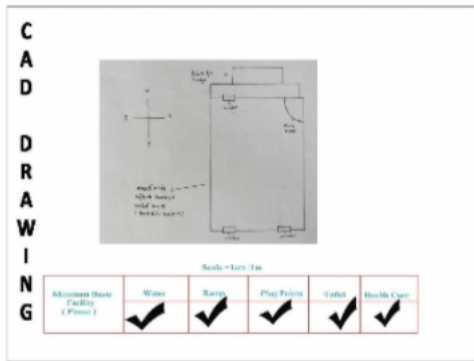

Google Map View

Polling Station Building Front View

Polling Station Front View

Cad View

Key MAP View

1 பெயர் : பாண்டல்வரி - கணவர் பெயர் : தர்மராஜ் - வீட்டு எண் : 1-1 வயது : 50 பாலினம் : பெண் HKN1456094 Photo is available	2 பெயர் : முனியம்மாள் - கணவர் பெயர் : ராமசாமி - வீட்டு எண் : 1-3 வயது : 71 பாலினம் : பெண் NPZ1376292 Photo is available	3 பெயர் : விஜயபாலமுருகன் - தந்தையின் பெயர் : ராமசாமி - வீட்டு எண் : 1-3 வயது : 50 பாலினம் : ஆண் NPZ1376300 Photo is available
4 பெயர் : நாகலட்சுமி - கணவர் பெயர் : விஜயபாலமுருகன் - வீட்டு எண் : 1-3 வயது : 45 பாலினம் : பெண் HKN1415546 Photo is available	5 பெயர் : செல்வி - கணவர் பெயர் : ஜெயபிரகாஷ் - வீட்டு எண் : 1-3 வயது : 43 பாலினம் : பெண் HKN2527406 Photo is available	6 பெயர் : பழனிச்சாமி - தந்தையின் பெயர் : ராமசாமி - வீட்டு எண் : 1-4 வயது : 80 பாலினம் : ஆண் NPZ1376318 Photo is available
7 பெயர் : சென்னம்மாள் - கணவர் பெயர் : பழனிச்சாமி - வீட்டு எண் : 1-4 வயது : 70 பாலினம் : பெண் NPZ1376326 Photo is available	8 பெயர் : பொன்னம்மாள் - கணவர் பெயர் : வெள்ளையக்கவுண்டர் - வீட்டு எண் : 1-11 வயது : 76 பாலினம் : பெண் NPZ1376342 Photo is available	9 பெயர் : குமாரசாமி - தந்தையின் பெயர் : கேத்தயக்கவுண்டர் - வீட்டு எண் : 1-12 வயது : 71 பாலினம் : ஆண் NPZ1376359 Photo is available
10 பெயர் : பாண்டியம்மாள் - கணவர் பெயர் : மகாலிங்கம் - வீட்டு எண் : 1-12 வயது : 69 பாலினம் : பெண் HKN3325594 Photo is available	11 பெயர் : மஞ்சளா - கணவர் பெயர் : குமாரசாமி - வீட்டு எண் : 1-12 வயது : 58 பாலினம் : பெண் NPZ1376375 Photo is available	12 பெயர் : காமாட்சி - தந்தையின் பெயர் : மகாலிங்கம் - வீட்டு எண் : 1-12 வயது : 45 பாலினம் : ஆண் HKN3325602 Photo is available
13 பெயர் : வசந்தா - கணவர் பெயர் : மாரியப்பன் - வீட்டு எண் : 1-18 வயது : 61 பாலினம் : பெண் HKN1258193 Photo is available	14 பெயர் : சீத்தாலட்சுமி - கணவர் பெயர் : பழனிசாமி - வீட்டு எண் : 1-22 வயது : 61 பாலினம் : பெண் HKN2527505 Photo is available	15 பெயர் : பெருமாள் - தந்தையின் பெயர் : மாரியப்பன் - வீட்டு எண் : 1-24 வயது : 66 பாலினம் : ஆண் NPZ1376409 Photo is available
16 பெயர் : நாகம்மாள் - கணவர் பெயர் : பெருமாள் - வீட்டு எண் : 1-24 வயது : 43 பாலினம் : பெண் HKN3325610 Photo is available	17 பெயர் : சாந்தி - கணவர் பெயர் : சுப்பையா - வீட்டு எண் : 1-27 வயது : 58 பாலினம் : பெண் NPZ1376425 Photo is available	18 பெயர் : குமார் - தந்தையின் பெயர் : ராமசாமி - வீட்டு எண் : 1-29 வயது : 56 பாலினம் : ஆண் NPZ1376441 Photo is available
19 பெயர் : பாண்டியம்மாள் - கணவர் பெயர் : வெற்றிசெல்வன் - வீட்டு எண் : 1-31 வயது : 53 பாலினம் : பெண் NPZ1376474 Photo is available	20 பெயர் : வேலுத்தாய் - கணவர் பெயர் : கிருஷ்ணசாமி - வீட்டு எண் : 1-34 வயது : 54 பாலினம் : பெண் NPZ1376482 Photo is available	21 பெயர் : ராமசாமி - தந்தையின் பெயர் : பெருமாள் கவுண்டர் - வீட்டு எண் : 1-36 வயது : 76 பாலினம் : ஆண் NPZ1376490 Photo is available
22 பெயர் : கிருஷ்ணசாமி - தந்தையின் பெயர் : பெருமாள் கவுண்டர் - வீட்டு எண் : 1-37 வயது : 61 பாலினம் : ஆண் NPZ1376508 Photo is available	23 பெயர் : பாண்டி - தந்தையின் பெயர் : கேத்தயக்கவுண்டர் - வீட்டு எண் : 1-37 வயது : 56 பாலினம் : ஆண் NPZ1376516 Photo is available	24 பெயர் : மனோகரன் - தந்தையின் பெயர் : மூக்கையக்கவுண்டர் - வீட்டு எண் : 1-38 வயது : 71 பாலினம் : ஆண் NPZ1376532 Photo is available
25 பெயர் : யுவராஜ் - தந்தையின் பெயர் : மூக்கையக்கவுண்டர் - வீட்டு எண் : 1-38 வயது : 61 பாலினம் : ஆண் NPZ1376540 Photo is available	26 பெயர் : மயில் - கணவர் பெயர் : மனோகரன் - வீட்டு எண் : 1-38 வயது : 56 பாலினம் : பெண் NPZ1376557 Photo is available	27 பெயர் : சாந்தி - கணவர் பெயர் : யுவராஜ் - வீட்டு எண் : 1-38 வயது : 55 பாலினம் : பெண் HKN1258201 Photo is available
28 பெயர் : சுப்புலட்சுமி - கணவர் பெயர் : முத்து - வீட்டு எண் : 1-41 வயது : 61 பாலினம் : பெண் NPZ1376573 Photo is available	29 பெயர் : சுப்பம்மாள் - கணவர் பெயர் : கேத்தயக்கவுண்டர் - வீட்டு எண் : 1-43 வயது : 86 பாலினம் : பெண் NPZ1376581 Photo is available	30 பெயர் : நாகராஜ் - தந்தையின் பெயர் : கேத்தயக்கவுண்டர் - வீட்டு எண் : 1-43 வயது : 61 பாலினம் : ஆண் NPZ1376599 Photo is available