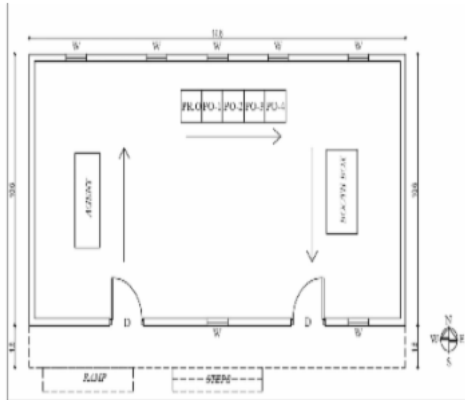

வாக்காளர் பதிவு அலுவலரின்
கையொப்பம்

Nazri Naksha

Google Map View

Polling Station Building Front View

Polling Station Front View

Cad View

Key MAP View

| | | | | | |
|---|------------|---|------------|--|------------|
| 1 பெயர் : அஸ்வதி பிரியா - தந்தையின் பெயர்: பெரியகருப்பன் - வீட்டு எண் : 1-151 வயது : 28 பாலினம் : பெண் Photo is available | NPZ0876433 | 2 பெயர் : முத்துச்சாமி - தந்தையின் பெயர்: சௌந்தரபாண்டியன் - வீட்டு எண் : 1-156 வயது : 51 பாலினம் : ஆண் Photo is available | NPZ0473306 | 3 பெயர் : கலாவதி - கணவர் பெயர்: சோனை - வீட்டு எண் : 1-246 வயது : 70 பாலினம் : பெண் Photo is available | NPZ0312736 |
| 4 பெயர் : பூர்ணிமா கணவர் பெயர்: மகேந்திரன் வீட்டு எண் : 1/246 வயது : 38 பாலினம் : பெண் Photo is available | NPZ2014835 | 5 பெயர் : கவிதா - தந்தையின் பெயர்: ராமு - வீட்டு எண் : 1-301 வயது : 50 பாலினம் : பெண் Photo is available | NPZ0136986 | 6 பெயர் : பாப்பாத்தி - கணவர் பெயர்: சடையாண்டி - வீட்டு எண் : 2/55 வயது : 66 பாலினம் : பெண் Photo is available | NPZ1406909 |
| 7 பெயர் : துரைப்பாண்டி - தந்தையின் பெயர்: செல்லமுத்து - வீட்டு எண் : 2/69 வயது : 81 பாலினம் : ஆண் Photo is available | NPZ1407402 | 8 பெயர் : குருமூர்த்தி - தந்தையின் பெயர்: ஐய்யப்பன் - வீட்டு எண் : 2/300 வயது : 36 பாலினம் : ஆண் Photo is available | NPZ0058354 | 9 பெயர் : தமயந்தி கணவர் பெயர்: குருமூர்த்தி வீட்டு எண் : 2/300ஏ வயது : 37 பாலினம் : பெண் Photo is available | NPZ1005552 |
| 10 பெயர் : கருப்பையா - தந்தையின் பெயர்: தங்கப்பாண்டி - வீட்டு எண் : 3 வயது : 29 பாலினம் : ஆண் Photo is available | NPZ0954859 | 11 பெயர் : ராமு - தந்தையின் பெயர்: பழனியப்பன் - வீட்டு எண் : 3/1 வயது : 81 பாலினம் : ஆண் Photo is available | HKN1258904 | 12 பெயர் : கனகமணி - கணவர் பெயர்: ராமு - வீட்டு எண் : 3/1 வயது : 71 பாலினம் : பெண் Photo is available | NPZ1406743 |
| 13 பெயர் : கார்த்திக்குமார் - தந்தையின் பெயர்: பாண்டியம்மாள் - வீட்டு எண் : 3/1 வயது : 34 பாலினம் : ஆண் Photo is available | NPZ0214221 | 14 பெயர் : ராமசந்திரன் தந்தையின் பெயர்: சுந்தரமணி வீட்டு எண் : 3/1/34 வயது : 50 பாலினம் : ஆண் Photo is available | NPZ1802982 | 15 பெயர் : பாண்டியம்மாள் - தந்தையின் பெயர்: தவசி - வீட்டு எண் : 3/1ஏ வயது : 55 பாலினம் : பெண் Photo is available | NPZ0312397 |
| 16 பெயர் : அன்புச்செல்வன் - தந்தையின் பெயர்: அய்யாத்துரை - வீட்டு எண் : 3/3/ஸீ வயது : 55 பாலினம் : ஆண் Photo is available | NPZ0552166 | 17 பெயர் : பூந்தேவி - கணவர் பெயர்: அன்புச்செல்வன் - வீட்டு எண் : 3/3/ஸீ வயது : 42 பாலினம் : பெண் Photo is available | NPZ0552174 | 18 பெயர் : விஜயலெட்சுமி தந்தையின் பெயர்: அன்புச்செல்வன் வீட்டு எண் : 3/3/ஸீ வயது : 23 பாலினம் : பெண் Photo is available | NPZ2012128 |
| 19 பெயர் : பாண்டியன் - தந்தையின் பெயர்: பழனியப்பன் - வீட்டு எண் : 3-4 வயது : 64 பாலினம் : ஆண் Photo is available | HKN3327509 | 20 பெயர் : முனியம்மாள் - கணவர் பெயர்: பாண்டியன் - வீட்டு எண் : 3-4 வயது : 57 பாலினம் : பெண் Photo is available | NPZ0552026 | 21 பெயர் : மணிமேகலை - கணவர் பெயர்: சௌந்திரபாண்டி - வீட்டு எண் : 3/4 வயது : 44 பாலினம் : பெண் Photo is available | HKN2530616 |
| 22 பெயர் : விஜயக்குமார் - தந்தையின் பெயர்: பண்டியன் - வீட்டு எண் : 3-4 வயது : 39 பாலினம் : ஆண் Photo is available | NPZ0876516 | 23 பெயர் : முத்துச்செல்வி - கணவர் பெயர்: விஜயகுமார் - வீட்டு எண் : 3/4 வயது : 32 பாலினம் : பெண் Photo is available | NPZ0653691 | 24 பெயர் : சிவா கணவர் பெயர்: கார்த்திக் குமார் வீட்டு எண் : 3/4 வயது : 30 பாலினம் : பெண் Photo is available | NPZ1979392 |
| 25 பெயர் : கண்மணி - தந்தையின் பெயர்: ராமகிருஷ்ணன் - வீட்டு எண் : 3-5 வடக்கு தெரு வயது : 29 பாலினம் : பெண் Photo is available | UCH0874875 | 26 பெயர் : சின்னபாண்டி கணவர் பெயர்: பொன் முனியாண்டி வீட்டு எண் : 3/6 வயது : 28 பாலினம் : பெண் Photo is available | NPZ2197853 | 27 பெயர் : சாரதாதேவி - தந்தையின் பெயர்: துரைப்பாண்டி - வீட்டு எண் : 3/7 வயது : 36 பாலினம் : பெண் Photo is available | NPZ0214189 |
| 28 பெயர் : ரஞ்சிக்குமார் தந்தையின் பெயர்: துரைப்பாண்டி வீட்டு எண் : 3.7 வயது : 28 பாலினம் : ஆண் Photo is available | NPZ1097625 | 29 பெயர் : வரலட்சுமி மு கணவர் பெயர்: தினேஷ் வீட்டு எண் : 3/7 வயது : 26 பாலினம் : பெண் Photo is available | NPZ2106888 | 30 பெயர் : பாண்டியம்மாள் - கணவர் பெயர்: செல்வக்குமார் - வீட்டு எண் : 3/9 வயது : 44 பாலினம் : பெண் Photo is available | NPZ0552240 |