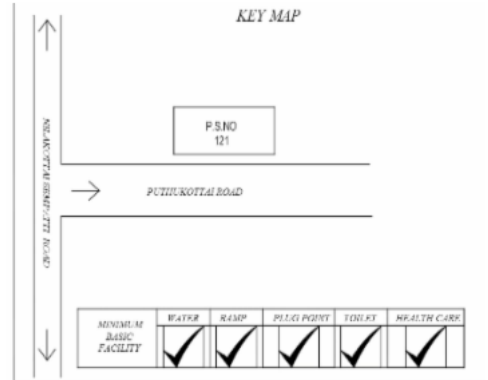

வாக்காளர் பதிவு அலுவலரின்
கையொப்பம்

Nazri Naksha

Google Map View

Polling Station Building Front View

Polling Station Front View

Cad View

Key MAP View

| | | | | | |
|---|------------|---|------------|--|------------|
| 1 பெயர் : அஸ்வதி பிரியா - தந்தையின் பெயர்: பெரியகருப்பன் - வீட்டு எண் : 1-151 வயது : 28 பாலினம் : பெண் Photo is available | NPZ0876433 | 2 பெயர் : முத்துச்சாமி - தந்தையின் பெயர்: சௌந்தரபாண்டியன் - வீட்டு எண் : 1-156 வயது : 51 பாலினம் : ஆண் Photo is available | NPZ0473306 | 3 பெயர் : கலாவதி - கணவர் பெயர்: சோனை - வீட்டு எண் : 1-246 வயது : 70 பாலினம் : பெண் Photo is available | NPZ0312736 |
| 4 பெயர் : பூர்ணிமா கணவர் பெயர்: மகேந்திரன் வீட்டு எண் : 1/246 வயது : 38 பாலினம் : பெண் Photo is available | NPZ2014835 | 5 பெயர் : கவிதா - தந்தையின் பெயர்: ராமு - வீட்டு எண் : 1-301 வயது : 50 பாலினம் : பெண் Photo is available | NPZ0136986 | 6 பெயர் : பாப்பாத்தி - கணவர் பெயர்: சடையாண்டி - வீட்டு எண் : 2/55 வயது : 66 பாலினம் : பெண் Photo is available | NPZ1406909 |
| 7 பெயர் : துரைப்பாண்டி - தந்தையின் பெயர்: செல்லமுத்து - வீட்டு எண் : 2/69 வயது : 81 பாலினம் : ஆண் Photo is available | NPZ1407402 | 8 பெயர் : குருமூர்த்தி - தந்தையின் பெயர்: ஐய்யப்பன் - வீட்டு எண் : 2/300 வயது : 36 பாலினம் : ஆண் Photo is available | NPZ0058354 | 9 பெயர் : தமயந்தி கணவர் பெயர்: குருமூர்த்தி வீட்டு எண் : 2/300ஏ வயது : 37 பாலினம் : பெண் Photo is available | NPZ1005552 |
| 10 பெயர் : கருப்பையா - தந்தையின் பெயர்: தங்கப்பாண்டி - வீட்டு எண் : 3 வயது : 29 பாலினம் : ஆண் Photo is available | NPZ0954859 | 11 பெயர் : ராமு - தந்தையின் பெயர்: பழனியப்பன் - வீட்டு எண் : 3/1 வயது : 81 பாலினம் : ஆண் Photo is available | HKN1258904 | 12 பெயர் : கனகமணி - கணவர் பெயர்: ராமு - வீட்டு எண் : 3/1 வயது : 71 பாலினம் : பெண் Photo is available | NPZ1406743 |
| 13 பெயர் : கார்த்திக்குமார் - தந்தையின் பெயர்: பாண்டியம்மாள் - வீட்டு எண் : 3/1 வயது : 34 பாலினம் : ஆண் Photo is available | NPZ0214221 | 14 பெயர் : ராமசந்திரன் தந்தையின் பெயர்: சுந்தரமணி வீட்டு எண் : 3/1/34 வயது : 50 பாலினம் : ஆண் Photo is available | NPZ1802982 | 15 பெயர் : பாண்டியம்மாள் - தந்தையின் பெயர்: தவசி - வீட்டு எண் : 3/1ஏ வயது : 55 பாலினம் : பெண் Photo is available | NPZ0312397 |
| 16 பெயர் : அன்புச்செல்வன் - தந்தையின் பெயர்: அய்யாத்துரை - வீட்டு எண் : 3/3/ஸீ வயது : 55 பாலினம் : ஆண் Photo is available | NPZ0552166 | 17 பெயர் : பூந்தேவி - கணவர் பெயர்: அன்புச்செல்வன் - வீட்டு எண் : 3/3/ஸீ வயது : 42 பாலினம் : பெண் Photo is available | NPZ0552174 | 18 பெயர் : விஜயலெட்சுமி தந்தையின் பெயர்: அன்புச்செல்வன் வீட்டு எண் : 3/3/ஸீ வயது : 23 பாலினம் : பெண் Photo is available | NPZ2012128 |
| 19 பெயர் : பாண்டியன் - தந்தையின் பெயர்: பழனியப்பன் - வீட்டு எண் : 3-4 வயது : 64 பாலினம் : ஆண் Photo is available | HKN3327509 | 20 பெயர் : முனியம்மாள் - கணவர் பெயர்: பாண்டியன் - வீட்டு எண் : 3-4 வயது : 57 பாலினம் : பெண் Photo is available | NPZ0552026 | 21 பெயர் : மணிமேகலை - கணவர் பெயர்: சௌந்திரபாண்டி - வீட்டு எண் : 3/4 வயது : 44 பாலினம் : பெண் Photo is available | HKN2530616 |
| 22 பெயர் : விஜயக்குமார் - தந்தையின் பெயர்: பண்டியன் - வீட்டு எண் : 3-4 வயது : 39 பாலினம் : ஆண் Photo is available | NPZ0876516 | 23 பெயர் : முத்துச்செல்வி - கணவர் பெயர்: விஜயகுமார் - வீட்டு எண் : 3/4 வயது : 32 பாலினம் : பெண் Photo is available | NPZ0653691 | 24 பெயர் : சிவா கணவர் பெயர்: கார்த்திக் குமார் வீட்டு எண் : 3/4 வயது : 30 பாலினம் : பெண் Photo is available | NPZ1979392 |
| 25 பெயர் : கண்மணி - தந்தையின் பெயர்: ராமகிருஷ்ணன் - வீட்டு எண் : 3-5 வடக்கு தெரு வயது : 29 பாலினம் : பெண் Photo is available | UCH0874875 | 26 பெயர் : சின்னபாண்டி கணவர் பெயர்: பொன் முனியாண்டி வீட்டு எண் : 3/6 வயது : 28 பாலினம் : பெண் Photo is available | NPZ2197853 | 27 பெயர் : சாரதாதேவி - தந்தையின் பெயர்: துரைப்பாண்டி - வீட்டு எண் : 3/7 வயது : 36 பாலினம் : பெண் Photo is available | NPZ0214189 |
| 28 பெயர் : ரஞ்சிக்குமார் தந்தையின் பெயர்: துரைப்பாண்டி வீட்டு எண் : 3.7 வயது : 28 பாலினம் : ஆண் Photo is available | NPZ1097625 | 29 பெயர் : வரலட்சுமி மு கணவர் பெயர்: தினேஷ் வீட்டு எண் : 3/7 வயது : 26 பாலினம் : பெண் Photo is available | NPZ2106888 | 30 பெயர் : பாண்டியம்மாள் - கணவர் பெயர்: செல்வக்குமார் - வீட்டு எண் : 3/9 வயது : 44 பாலினம் : பெண் Photo is available | NPZ0552240 |