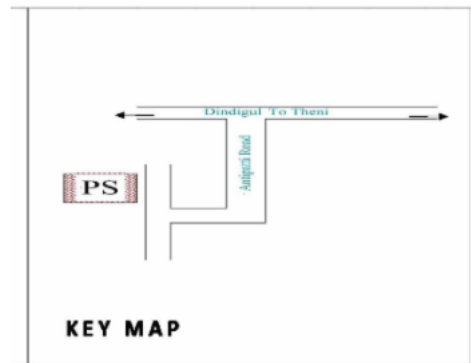

Cad View

Key MAP View