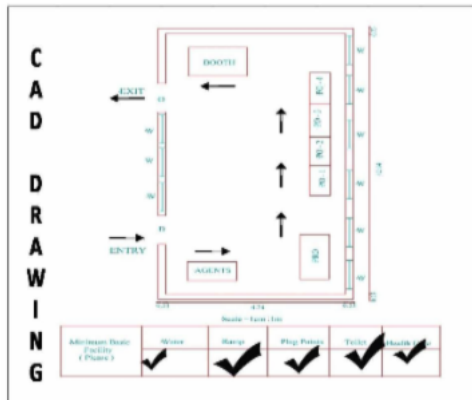

Cad View

Key MAP View