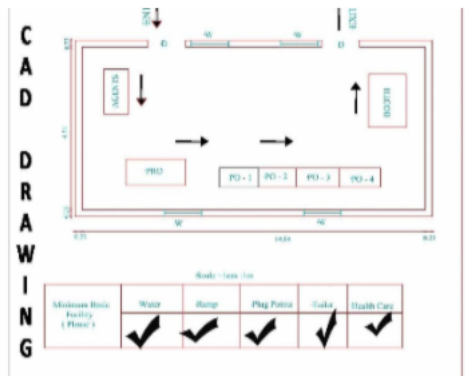

Google Map View

Polling Station Building Front View

Polling Station Front View

Cad View

Key MAP View

1	NPZ1060300	பெயர் : கோகுல்நாத் தந்தையின் பெயர்: செவத்தேவர் வீட்டு எண் : 1 வயது : 25 பாலினம் : ஆண்	Photo is available	2	NPZ0876839	பெயர் : செல்வகுமார் - தந்தையின் பெயர்: சேசுராஜ் - வீட்டு எண் : 1-1 வயது : 35 பாலினம் : ஆண்	Photo is available	3	NPZ2088409	பெயர் : பாண்டீஸ்வரி பா கணவர் பெயர்: அஜித்குமார் வீட்டு எண் : 1/128 வயது : 30 பாலினம் : பெண்	Photo is available
4	NPZ1379239	பெயர் : அய்யனார் - தந்தையின் பெயர்: பழனியப்பன் - வீட்டு எண் : 1/164 வயது : 73 பாலினம் : ஆண்	Photo is available	5	NPZ1379247	பெயர் : வெள்ளைத்தாய் - கணவர் பெயர்: அய்யனார் - வீட்டு எண் : 1/164 வயது : 67 பாலினம் : பெண்	Photo is available	6	NPZ0800599	பெயர் : ராமு - தந்தையின் பெயர்: முத்தன் - வீட்டு எண் : 1-186 வயது : 65 பாலினம் : ஆண்	Photo is available
7	NPZ0800557	பெயர் : வீரமான் - கணவர் பெயர்: ராமு - வீட்டு எண் : 1-186 வயது : 55 பாலினம் : பெண்	Photo is available	8	HKN3362969	பெயர் : தங்கராஜ் - தந்தையின் பெயர்: பால்துரை - வீட்டு எண் : 1E வயது : 40 பாலினம் : ஆண்	Photo is available	9	HKN1259191	பெயர் : சரசு - கணவர் பெயர்: அய்யர்தேவர் - வீட்டு எண் : 2 வயது : 63 பாலினம் : பெண்	Photo is available
10	NPZ1060318	பெயர் : பிரகாஷ் தந்தையின் பெயர்: சக்திவேல் வீட்டு எண் : 2 வயது : 25 பாலினம் : ஆண்	Photo is available	11	HKN1259415	பெயர் : அமராவதி - கணவர் பெயர்: முத்து - வீட்டு எண் : 2/168 வயது : 82 பாலினம் : பெண்	Photo is available	12	NPZ1009091	பெயர் : சரவணக்குமார் தந்தையின் பெயர்: முத்துக்குமார் வீட்டு எண் : 3/3 வயது : 26 பாலினம் : ஆண்	Photo is available
13	NPZ0844688	பெயர் : திலகம் - கணவர் பெயர்: மணிவண்ணன் - வீட்டு எண் : 4-1 வயது : 45 பாலினம் : பெண்	Photo is available	14	NPZ0716571	பெயர் : தேவி - தந்தையின் பெயர்: மாயத்தேவர் - வீட்டு எண் : 4-1 வயது : 30 பாலினம் : பெண்	Photo is available	15	NPZ0313080	பெயர் : நிலர்பாண்டி - கணவர் பெயர்: முத்துப்பாண்டி - வீட்டு எண் : 4-2 வயது : 42 பாலினம் : பெண்	Photo is available
16	NPZ1060516	பெயர் : ராஜா தந்தையின் பெயர்: முருகன் வீட்டு எண் : 4/2e வயது : 39 பாலினம் : ஆண்	Photo is available	17	NPZ2100048	பெயர் : முத்துபிள்ளை கணவர் பெயர்: மாயாண்டி வீட்டு எண் : 4/4 வயது : 76 பாலினம் : பெண்	Photo is available	18	NPZ2088300	பெயர் : ஓச்சம்மாள் அ கணவர் பெயர்: அய்யர் வீட்டு எண் : 4/4 வயது : 60 பாலினம் : பெண்	Photo is available
19	NPZ2088292	பெயர் : முத்துபாண்டி அ தந்தையின் பெயர்: அய்யர் வீட்டு எண் : 4/4 வயது : 27 பாலினம் : ஆண்	Photo is available	20	HKN3477692	பெயர் : ஜெயபால் - தந்தையின் பெயர்: கருப்பத்தேவர் - வீட்டு எண் : 4-5 வயது : 39 பாலினம் : ஆண்	Photo is available	21	NPZ0760868	பெயர் : திவ்யா - கணவர் பெயர்: ஜெயபால் - வீட்டு எண் : 4-5A வயது : 32 பாலினம் : பெண்	Photo is available
22	NPZ1060490	பெயர் : பச்சியம்மாள் கணவர் பெயர்: சோனை வீட்டு எண் : 4/8ஏ வயது : 60 பாலினம் : பெண்	Photo is available	23	NPZ2125474	பெயர் : முருகேஸ்வரி ரா கணவர் பெயர்: ராமர்பாண்டி வீட்டு எண் : 4/10 வயது : 21 பாலினம் : பெண்	Photo is available	24	NPZ0214809	பெயர் : பாக்கியலட்சுமி - கணவர் பெயர்: முருகன் - வீட்டு எண் : 4/12பி வயது : 38 பாலினம் : பெண்	Photo is available
25	NPZ0059477	பெயர் : ராஜலட்சுமி - கணவர் பெயர்: ரவி - வீட்டு எண் : 4-13 வயது : 44 பாலினம் : பெண்	Photo is available	26	NPZ2052330	பெயர் : அபிநயா ர தந்தையின் பெயர்: ரவி வீட்டு எண் : 4/13 வயது : 21 பாலினம் : பெண்	Photo is available	27	NPZ2159036	பெயர் : காளீஸ்வரி ர தந்தையின் பெயர்: ரவி வீட்டு எண் : 4/13 வயது : 20 பாலினம் : பெண்	Photo is available
28	NPZ2178721	பெயர் : பின்னத் தேவர் தந்தையின் பெயர்: ராஜ் தேவர் வீட்டு எண் : 4/14 வயது : 53 பாலினம் : ஆண்	Photo is available	29	NPZ1060292	பெயர் : மாவீரன் தந்தையின் பெயர்: பொன்றாஜ் வீட்டு எண் : 4/14ஏ வயது : 25 பாலினம் : ஆண்	Photo is available	30	NPZ1881945	பெயர் : விஜயகுமார் தந்தையின் பெயர்: பாண்டி வீட்டு எண் : 4/14, வடக்குத்தெரு வயது : 31 பாலினம் : ஆண்	Photo is available