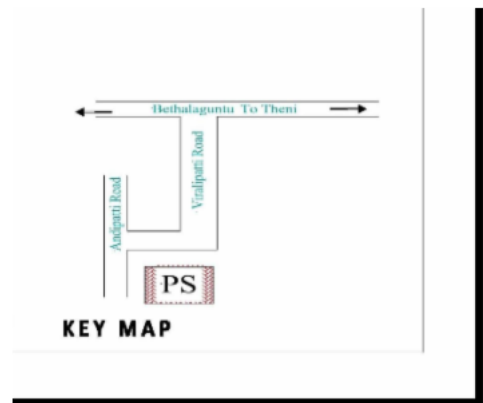

Cad View

Key MAP View