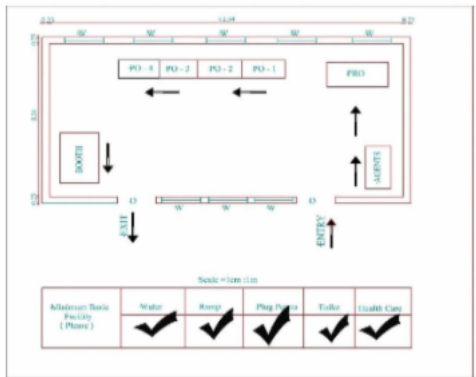

Google Map View

Polling Station Building Front View

Polling Station Front View

Cad View

Key MAP View

1 பெயர் : குமாரி - கணவர் பெயர்: முனியாண்டி - வீட்டு எண் : 1 வயது : 30 பாலினம் : பெண் Photo is available	NPZ0844944	2 பெயர் : காயத்திரி கணவர் பெயர்: ராதா கிருஷ்ணன் வீட்டு எண் : 1/1 வயது : 36 பாலினம் : பெண் Photo is available	NPZ1951433	3 பெயர் : ரஞ்சித்குமார் தந்தையின் பெயர்: முத்துகுமார் வீட்டு எண் : 1/1 வயது : 23 பாலினம் : ஆண் Photo is available	NPZ1926997
4 பெயர் : பூமிராஜா தந்தையின் பெயர்: முருகவேல் வீட்டு எண் : 1/2 வயது : 31 பாலினம் : ஆண் Photo is available	NPZ1937564	5 பெயர் : பாண்டிபிரியா கணவர் பெயர்: பூமிராஜா வீட்டு எண் : 1/3 வயது : 28 பாலினம் : பெண் Photo is available	NPZ1926831	6 பெயர் : சந்தானலெட்சுமி கணவர் பெயர்: அருண் வீட்டு எண் : 1/127 வயது : 37 பாலினம் : பெண் Photo is available	NPZ1937374
7 பெயர் : ஜோஸ் ஆப்ரகாம் தந்தையின் பெயர்: உமாபதி வீட்டு எண் : 1/221 வயது : 20 பாலினம் : ஆண் Photo is available	NPZ2159077	8 பெயர் : சுரேஷ்குமார் தந்தையின் பெயர்: முருகவேல் வீட்டு எண் : 2 வயது : 28 பாலினம் : ஆண் Photo is available	NPZ1060631	9 பெயர் : பொன்னுதாய் - கணவர் பெயர்: ராஜீ - வீட்டு எண் : 2-003 வயது : 66 பாலினம் : பெண் Photo is available	NPZ0214635
10 பெயர் : ராஜபாண்டி - தந்தையின் பெயர்: ராஜீ - வீட்டு எண் : 2-003 வயது : 45 பாலினம் : ஆண் Photo is available	NPZ0214643	11 பெயர் : ராதா கணவர் பெயர்: பழனிசாமி வீட்டு எண் : 2/535 வயது : 31 பாலினம் : பெண் Photo is available	NPZ2140010	12 பெயர் : சகுந்தலா - கணவர் பெயர்: ராஜபாண்டி - வீட்டு எண் : 2-663 வயது : 38 பாலினம் : பெண் Photo is available	NPZ0214650
13 பெயர் : முனியாண்டி - தந்தையின் பெயர்: சுப்பையா - வீட்டு எண் : 4 வயது : 73 பாலினம் : ஆண் Photo is available	NPZ0907105	14 பெயர் : நந்தினி - கணவர் பெயர்: பரமேஸ்வரன் - வீட்டு எண் : 4 வயது : 30 பாலினம் : பெண் Photo is available	NPZ0876953	15 பெயர் : முத்துக்குமார் - தந்தையின் பெயர்: பாண்டி - வீட்டு எண் : 4-02 வயது : 31 பாலினம் : ஆண் Photo is available	NPZ0955419
16 பெயர் : பாண்டியராஜ் - தந்தையின் பெயர்: அழகர்சாமி - வீட்டு எண் : 4-6 வயது : 41 பாலினம் : ஆண் Photo is available	NPZ0473892	17 பெயர் : ஆர்த்தீகா தந்தையின் பெயர்: செல்லப்பாண்டி வீட்டு எண் : 4/08 வயது : 23 பாலினம் : பெண் Photo is available	NPZ1927060	18 பெயர் : சத்தியா - கணவர் பெயர்: ஊர்காவலன் - வீட்டு எண் : 4-11-82 வயது : 43 பாலினம் : பெண் Photo is available	NPZ0059253
19 பெயர் : சிவனேஸ்வரி கணவர் பெயர்: சூரிய பிரகாஷ் வீட்டு எண் : 4/12 வயது : 32 பாலினம் : பெண் Photo is available	NPZ2140044	20 பெயர் : ஆனந்த்பாபு - தந்தையின் பெயர்: இராஜேந்திரன் - வீட்டு எண் : 4-13 வயது : 39 பாலினம் : ஆண் Photo is available	NPZ0474262	21 பெயர் : சோணைப்பாண்டி - தந்தையின் பெயர்: முனியாண்டி - வீட்டு எண் : 4-26 வயது : 41 பாலினம் : ஆண் Photo is available	NPZ0473793
22 பெயர் : பால்பாண்டி - தந்தையின் பெயர்: முனியாண்டி - வீட்டு எண் : 4-26 வயது : 38 பாலினம் : ஆண் Photo is available	NPZ0473728	23 பெயர் : பூநீ தேவி கணவர் பெயர்: பால் பாண்டி வீட்டு எண் : 4/26 வயது : 27 பாலினம் : பெண் Photo is available	NPZ2152742	24 பெயர் : கிருபாகரன் தந்தையின் பெயர்: அபிமன்யூராஜா வீட்டு எண் : 4/41 வயது : 20 பாலினம் : ஆண் Photo is available	NPZ2140085
25 பெயர் : அலகுபொன்னு கணவர் பெயர்: தங்கபாண்டி வீட்டு எண் : 4/48 வயது : 50 பாலினம் : பெண் Photo is available	NPZ1937630	26 பெயர் : ரோகினி தந்தையின் பெயர்: நாகராஜன் வீட்டு எண் : 4/56 வயது : 20 பாலினம் : பெண் Photo is available	NPZ2159085	27 பெயர் : முத்துகருப்பன் - தந்தையின் பெயர்: முனியாண்டி - வீட்டு எண் : 4-83 வயது : 39 பாலினம் : ஆண் Photo is available	NPZ0214601
28 பெயர் : நதியா கணவர் பெயர்: செல்வராஜ் வீட்டு எண் : 4/85 வயது : 32 பாலினம் : பெண் Photo is available	NPZ2140069	29 பெயர் : பிரியதர்ஷினி கணவர் பெயர்: விஜய் வீட்டு எண் : 4/86 வயது : 39 பாலினம் : பெண் Photo is available	NPZ2020923	30 பெயர் : கௌசல்யா கணவர் பெயர்: செளந்தரபாண்டியன் வீட்டு எண் : 4/86சி வயது : 49 பாலினம் : பெண் Photo is available	NPZ1951417