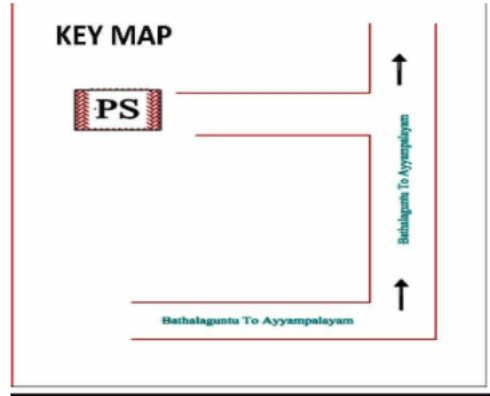

Google Map View

Polling Station Building Front View

Polling Station Front View

Cad View

Key MAP View

<p>1</p> <p>NPZ1888080</p> <p>பெயர் : ஜான் ஜெய்சன் தந்தையின் பெயர்: சின்னப்பன் வீட்டு எண் : 02-07-25டீசதிஷ்குமார்வீடு வயது : 24 பாலினம் : ஆண்</p> <p>Photo is available</p>	<p>2</p> <p>NPZ1165612</p> <p>பெயர் : பாண்டியன் - தந்தையின் பெயர்: சுப்பையா - வீட்டு எண் : 2-8-7 வயது : 89 பாலினம் : ஆண்</p> <p>Photo is available</p>	<p>3</p> <p>NPZ1165620</p> <p>பெயர் : ராசாத்தி - கணவர் பெயர்: பாண்டியன் - வீட்டு எண் : 2-8-7 வயது : 85 பாலினம் : பெண்</p> <p>Photo is available</p>
<p>4</p> <p>NPZ1165638</p> <p>பெயர் : மணிவண்ணன் - தந்தையின் பெயர்: பாண்டியன் - வீட்டு எண் : 2-8-7 வயது : 60 பாலினம் : ஆண்</p> <p>Photo is available</p>	<p>5</p> <p>NPZ1165646</p> <p>பெயர் : சாரதா - கணவர் பெயர்: மணிவண்ணன் - வீட்டு எண் : 2-8-7 வயது : 51 பாலினம் : பெண்</p> <p>Photo is available</p>	<p>6</p> <p>NPZ0525303</p> <p>பெயர் : பூநீபதி பாண்டியன் - தந்தையின் பெயர்: மணிவண்ணன் - வீட்டு எண் : 2-8-7 வயது : 31 பாலினம் : ஆண்</p> <p>Photo is available</p>
<p>7</p> <p>NPZ0703660</p> <p>பெயர் : அமிர்தாபூநீ - தந்தையின் பெயர்: கருணாகரன் - வீட்டு எண் : 2-8-9 வயது : 32 பாலினம் : பெண்</p> <p>Photo is available</p>	<p>8</p> <p>NPZ1165653</p> <p>பெயர் : விஜயவேல் - தந்தையின் பெயர்: பிரகாஷ்பாலன் - வீட்டு எண் : 2-8-7 வயது : 60 பாலினம் : ஆண்</p> <p>Photo is available</p>	<p>9</p> <p>NPZ1165661</p> <p>பெயர் : சூதா - கணவர் பெயர்: விஜயவேல் - வீட்டு எண் : 2-10 வயது : 56 பாலினம் : பெண்</p> <p>Photo is available</p>
<p>10</p> <p>NPZ1165679</p> <p>பெயர் : ராசரத்தினம் - கணவர் பெயர்: பிரகாசபாலன் - வீட்டு எண் : 8-8 வயது : 78 பாலினம் : பெண்</p> <p>Photo is available</p>	<p>11</p> <p>NPZ1165687</p> <p>பெயர் : கருணாகரன் - தந்தையின் பெயர்: பிரகாசபாலன் - வீட்டு எண் : 8-8 வயது : 61 பாலினம் : ஆண்</p> <p>Photo is available</p>	<p>12</p> <p>NPZ1165695</p> <p>பெயர் : சூதாராணி - கணவர் பெயர்: கருணாகரன் - வீட்டு எண் : 8-8 வயது : 53 பாலினம் : பெண்</p> <p>Photo is available</p>
<p>13</p> <p>NPZ0383943</p> <p>பெயர் : இமானுவேல் ஆரோக்கியசாமி - தந்தையின் பெயர்: சூசைமாணிக்கம் - வீட்டு எண் : 2.7.25ஏ சதீஷ்குமார் ஹவுஸ் வயது : 55 பாலினம் : ஆண்</p> <p>Photo is available</p>		