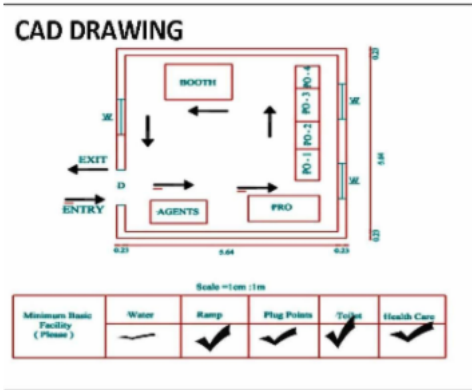

Google Map View

Polling Station Building Front View

Polling Station Front View

Cad View

Key MAP View

<p>1</p> <p>NPZ1888080</p> <p>பெயர் : ஜான் ஜெய்சன் தந்தையின் பெயர்: சின்னப்பன் வீட்டு எண் : 02-07-25டீசதிஷ்குமார்வீடு வயது : 24 பாலினம் : ஆண்</p> <p>Photo is available</p>	<p>2</p> <p>NPZ1165612</p> <p>பெயர் : பாண்டியன் - தந்தையின் பெயர்: சுப்பையா - வீட்டு எண் : 2-8-7 வயது : 89 பாலினம் : ஆண்</p> <p>Photo is available</p>	<p>3</p> <p>NPZ1165620</p> <p>பெயர் : ராசாத்தி - கணவர் பெயர்: பாண்டியன் - வீட்டு எண் : 2-8-7 வயது : 85 பாலினம் : பெண்</p> <p>Photo is available</p>
<p>4</p> <p>NPZ1165638</p> <p>பெயர் : மணிவண்ணன் - தந்தையின் பெயர்: பாண்டியன் - வீட்டு எண் : 2-8-7 வயது : 60 பாலினம் : ஆண்</p> <p>Photo is available</p>	<p>5</p> <p>NPZ1165646</p> <p>பெயர் : சாரதா - கணவர் பெயர்: மணிவண்ணன் - வீட்டு எண் : 2-8-7 வயது : 51 பாலினம் : பெண்</p> <p>Photo is available</p>	<p>6</p> <p>NPZ0525303</p> <p>பெயர் : பூநீபதி பாண்டியன் - தந்தையின் பெயர்: மணிவண்ணன் - வீட்டு எண் : 2-8-7 வயது : 31 பாலினம் : ஆண்</p> <p>Photo is available</p>
<p>7</p> <p>NPZ0703660</p> <p>பெயர் : அமிர்தாபூநீ - தந்தையின் பெயர்: கருணாகரன் - வீட்டு எண் : 2-8-9 வயது : 32 பாலினம் : பெண்</p> <p>Photo is available</p>	<p>8</p> <p>NPZ1165653</p> <p>பெயர் : விஜயவேல் - தந்தையின் பெயர்: பிரகாஷ்பாலன் - வீட்டு எண் : 2-8-7 வயது : 60 பாலினம் : ஆண்</p> <p>Photo is available</p>	<p>9</p> <p>NPZ1165661</p> <p>பெயர் : சூதா - கணவர் பெயர்: விஜயவேல் - வீட்டு எண் : 2-10 வயது : 56 பாலினம் : பெண்</p> <p>Photo is available</p>
<p>10</p> <p>NPZ1165679</p> <p>பெயர் : ராசரத்தினம் - கணவர் பெயர்: பிரகாசபாலன் - வீட்டு எண் : 8-8 வயது : 78 பாலினம் : பெண்</p> <p>Photo is available</p>	<p>11</p> <p>NPZ1165687</p> <p>பெயர் : கருணாகரன் - தந்தையின் பெயர்: பிரகாசபாலன் - வீட்டு எண் : 8-8 வயது : 61 பாலினம் : ஆண்</p> <p>Photo is available</p>	<p>12</p> <p>NPZ1165695</p> <p>பெயர் : சூதாராணி - கணவர் பெயர்: கருணாகரன் - வீட்டு எண் : 8-8 வயது : 53 பாலினம் : பெண்</p> <p>Photo is available</p>
<p>13</p> <p>NPZ0383943</p> <p>பெயர் : இமானுவேல் ஆரோக்கியசாமி - தந்தையின் பெயர்: சூசைமாணிக்கம் - வீட்டு எண் : 2.7.25ஏ சதீஷ்குமார் ஹவுஸ் வயது : 55 பாலினம் : ஆண்</p> <p>Photo is available</p>		