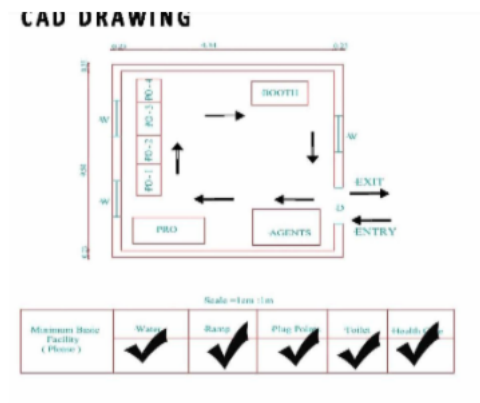

Google Map View

Polling Station Building Front View

Polling Station Front View

Cad View

Key MAP View

1	NPZ1955459	பெயர் : சுப்புலட்சுமி கணவர் பெயர்: ஆனந்தகுமார் வீட்டு எண் : 00 வயது : 29 பாலினம் : பெண்	Photo is available	2	NPZ0957571	பெயர் : வெண்ணிலா - தந்தையின் பெயர்: முனியாண்டி - வீட்டு எண் : 1 வயது : 28 பாலினம் : பெண்	Photo is available	3	NPZ2191971	பெயர் : மகாலெட்சுமி கணவர் பெயர்: அருண்குமார் வீட்டு எண் : 1/1 வயது : 20 பாலினம் : பெண்	Photo is available
4	NPZ1062553	பெயர் : பாண்டித்துரை தந்தையின் பெயர்: சந்திரன் வீட்டு எண் : 1/66ஏ வயது : 30 பாலினம் : ஆண்	Photo is available	5	NPZ2011740	பெயர் : நாகராணி கணவர் பெயர்: பாண்டித்துரை பாண்டி வீட்டு எண் : 1-75 வயது : 24 பாலினம் : பெண்	Photo is available	6	HKN3479367	பெயர் : அழகர் - தந்தையின் பெயர்: அழகர் - வீட்டு எண் : 1-156 வயது : 79 பாலினம் : ஆண்	Photo is available
7	NPZ1854215	பெயர் : பால்முருகன் தந்தையின் பெயர்: முனியாண்டி வீட்டு எண் : 1/262 வயது : 26 பாலினம் : ஆண்	Photo is available	8	NPZ0218545	பெயர் : பாப்பாத்தி - கணவர் பெயர்: பெரியமுனியாண்டி - வீட்டு எண் : 1E வயது : 40 பாலினம் : பெண்	Photo is available	9	NPZ0907980	பெயர் : ஜெயப்பிரியா - தாயின் பெயர்: செல்வராஜ் - வீட்டு எண் : 2 வயது : 34 பாலினம் : பெண்	Photo is available
10	NPZ0315655	பெயர் : முத்துவேல் - தாயின் பெயர்: முனியம்மாள் - வீட்டு எண் : 2-6 வயது : 37 பாலினம் : ஆண்	Photo is available	11	NPZ0218610	பெயர் : மகேந்திரன் - தந்தையின் பெயர்: அழகர்சாமி - வீட்டு எண் : 2-23 வயது : 36 பாலினம் : ஆண்	Photo is available	12	NPZ0315721	பெயர் : சாந்தி - கணவர் பெயர்: தங்கபாண்டியன் - வீட்டு எண் : 2-29 வயது : 39 பாலினம் : பெண்	Photo is available
13	NPZ0358549	பெயர் : கார்த்திக் - தந்தையின் பெயர்: பன்னீர் - வீட்டு எண் : 2-43 வயது : 34 பாலினம் : ஆண்	Photo is available	14	NPZ0477190	பெயர் : அன்னலெட்சுமி - தந்தையின் பெயர்: பழனிச்சாமி - வீட்டு எண் : 2-54 வயது : 36 பாலினம் : பெண்	Photo is available	15	NPZ0477133	பெயர் : சரவணக்குமார் - தந்தையின் பெயர்: ராமச்சந்திரன் - வீட்டு எண் : 2-54 வயது : 32 பாலினம் : ஆண்	Photo is available
16	NPZ0477265	பெயர் : பாஸ்கரபாண்டியன் - தந்தையின் பெயர்: சின்னப்பாண்டி - வீட்டு எண் : 2-83 வயது : 35 பாலினம் : ஆண்	Photo is available	17	HKN2495232	பெயர் : லச்சியம்மாள் - கணவர் பெயர்: பெரியசாமி - வீட்டு எண் : 2-87 வயது : 51 பாலினம் : பெண்	Photo is available	18	NPZ0658021	பெயர் : லட்சுமி - தந்தையின் பெயர்: பெரியசாமி - வீட்டு எண் : 2-87 வயது : 34 பாலினம் : பெண்	Photo is available
19	NPZ0762419	பெயர் : ஜெகதீஸ்பாண்டி - தந்தையின் பெயர்: சின்னப்பாண்டி - வீட்டு எண் : 2-88 வயது : 30 பாலினம் : ஆண்	Photo is available	20	NPZ0957621	பெயர் : பாரதி - தந்தையின் பெயர்: சின்னமணி - வீட்டு எண் : 2-92 வயது : 27 பாலினம் : பெண்	Photo is available	21	NPZ2214997	பெயர் : சுருளி ராம்குமார் தந்தையின் பெயர்: மொண்டி வீட்டு எண் : 2/101 வயது : 38 பாலினம் : ஆண்	Photo is available
22	NPZ2011781	பெயர் : பாலசுப்ரமணி தந்தையின் பெயர்: மொண்டி வீட்டு எண் : 2/101 வயது : 24 பாலினம் : ஆண்	Photo is available	23	NPZ0315739	பெயர் : செல்வி - கணவர் பெயர்: சுப்பையன் - வீட்டு எண் : 2-106 வயது : 56 பாலினம் : பெண்	Photo is available	24	NPZ0477273	பெயர் : தங்கப்பாண்டி - தந்தையின் பெயர்: முனியாண்டி - வீட்டு எண் : 2-118 வயது : 33 பாலினம் : ஆண்	Photo is available
25	NPZ0846683	பெயர் : முனீஸ் குமார் - தந்தையின் பெயர்: போஸ் காளை - வீட்டு எண் : 2-127 வயது : 31 பாலினம் : ஆண்	Photo is available	26	NPZ0762369	பெயர் : பாணுப்பிரியா - கணவர் பெயர்: லோகநாதன் - வீட்டு எண் : 2-129 வயது : 29 பாலினம் : பெண்	Photo is available	27	NPZ0846774	பெயர் : பழனியம்மாள் - கணவர் பெயர்: அழகர் - வீட்டு எண் : 2-143 வயது : 74 பாலினம் : பெண்	Photo is available
28	NPZ0138248	பெயர் : மலர்கொடி - கணவர் பெயர்: முனியாண்டி தெய்வேந்திரன் - வீட்டு எண் : 2-150 வயது : 53 பாலினம் : பெண்	Photo is available	29	NPZ0718197	பெயர் : அர்ஜுனன் - தந்தையின் பெயர்: கிருஷ்ணன் - வீட்டு எண் : 2-150 வயது : 36 பாலினம் : ஆண்	Photo is available	30	NPZ0658039	பெயர் : பரிமளா - தந்தையின் பெயர்: அழகர்சாமி - வீட்டு எண் : 2-150B வயது : 33 பாலினம் : பெண்	Photo is available