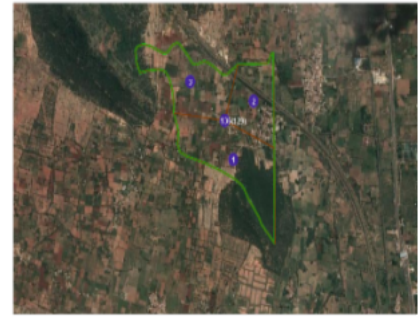

Google Map View