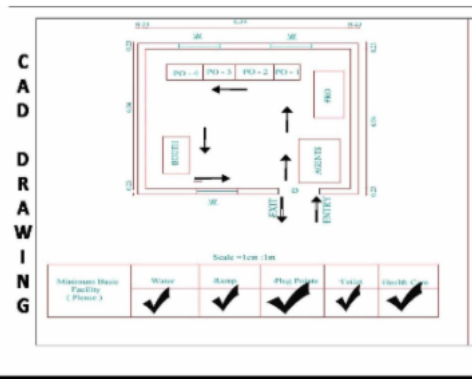

Google Map View

Polling Station Building Front View

Polling Station Front View

Cad View

Key MAP View

1 பெயர் : முத்துராஜ் பி தந்தையின் பெயர்: பெருமாள் வீட்டு எண் : 1 வயது : 20 பாலினம் : ஆண்	NPZ2108066 Photo is available	2 பெயர் : சஞ்சய்குமார் மு தந்தையின் பெயர்: முருகன் மு வீட்டு எண் : 1 வயது : 20 பாலினம் : ஆண்	NPZ2138493 Photo is available	3 பெயர் : சர்மிளா - கணவர் பெயர்: சுந்தர்ராஜ் - வீட்டு எண் : 1-1 வயது : 32 பாலினம் : பெண்	NPZ0847103 Photo is available
4 பெயர் : தாரணி தந்தையின் பெயர்: ராதாகிருஷ்ணன் வீட்டு எண் : 1/16/57ஏ வயது : 19 பாலினம் : பெண்	NPZ2180750 Photo is available	5 பெயர் : வனிதா - தந்தையின் பெயர்: நாசுவான் - வீட்டு எண் : 1-71 வயது : 34 பாலினம் : பெண்	HKN1267970 Photo is available	6 பெயர் : முருகேஸ்வரி - தந்தையின் பெயர்: முருகன் - வீட்டு எண் : 1/150, தெற்கு தெரு வயது : 38 பாலினம் : பெண்	URT1016724 Photo is available
7 பெயர் : ராமசாமி - தந்தையின் பெயர்: சின்னச்சாமிகவுண்டர் - வீட்டு எண் : 1E வயது : 54 பாலினம் : ஆண்	HKN2489797 Photo is available	8 பெயர் : மீனாட்சி - கணவர் பெயர்: வெள்ளிமலை - வீட்டு எண் : 1E வயது : 46 பாலினம் : பெண்	NPZ0218784 Photo is available	9 பெயர் : மதன்குமார் - தந்தையின் பெயர்: சுப்பிரமணி - வீட்டு எண் : 1E வயது : 34 பாலினம் : ஆண்	NPZ0218669 Photo is available
10 பெயர் : பழனிமாமாள் - கணவர் பெயர்: சுப்பிரமணி - வீட்டு எண் : 2-1-12B வயது : 43 பாலினம் : பெண்	NPZ0065722 Photo is available	11 பெயர் : கனகமணி பி தந்தையின் பெயர்: பழனி சாமி க-- வீட்டு எண் : 2-1-14 வயது : 20 பாலினம் : பெண்	NPZ2107985 Photo is available	12 பெயர் : தேன்மொழி - கணவர் பெயர்: இளங்குமரன் - வீட்டு எண் : 2-1-24A வயது : 42 பாலினம் : பெண்	NPZ0065474 Photo is available
13 பெயர் : மாலதி - இதரர் பெயர்: சுப்பம்மாள் - வீட்டு எண் : 2-1-86 வயது : 33 பாலினம் : பெண்	NPZ0477646 Photo is available	14 பெயர் : ஹேமலதா ஈஜஸ்வரி - கணவர் பெயர்: பாண்டி முருகன் - வீட்டு எண் : 2-1-134 வயது : 42 பாலினம் : பெண்	NPZ0658765 Photo is available	15 பெயர் : அம்சலெட்மி - கணவர் பெயர்: செந்தில்குமார் - வீட்டு எண் : 2-2-46 வயது : 38 பாலினம் : பெண்	NPZ0658773 Photo is available
16 பெயர் : சசிக்குமார் - தந்தையின் பெயர்: வெள்ளைச்சாமி - வீட்டு எண் : 2-2-49 வயது : 40 பாலினம் : ஆண்	NPZ0477729 Photo is available	17 பெயர் : பாண்டிய ராஜன் தந்தையின் பெயர்: சின்னச்சாமி வீட்டு எண் : 2-2-98 வயது : 43 பாலினம் : ஆண்	NPZ1011535 Photo is available	18 பெயர் : கலைச் செல்வி கணவர் பெயர்: மணிகுமார் வீட்டு எண் : 2-2-98பி வயது : 31 பாலினம் : பெண்	NPZ1011154 Photo is available
19 பெயர் : பழனிவேல் - தந்தையின் பெயர்: சுப்பையாகவுண்டர் - வீட்டு எண் : 2-71 வயது : 52 பாலினம் : ஆண்	HKN2490654 Photo is available	20 பெயர் : ஸ் கவியாப்ரியா காவ்யபிரியா தந்தையின் பெயர்: சேதுராமன் வீட்டு எண் : 2/112 வயது : 20 பாலினம் : பெண்	NPZ2184414 Photo is available	21 பெயர் : முத்துராமசாமி - தந்தையின் பெயர்: சின்னச்சாமிகவுண்டர் - வீட்டு எண் : 2E வயது : 64 பாலினம் : ஆண்	HKN2490670 Photo is available
22 பெயர் : கதிர்வேல் - தந்தையின் பெயர்: அழகர் - வீட்டு எண் : 2E வயது : 40 பாலினம் : ஆண்	NPZ0270108 Photo is available	23 பெயர் : மாரியப்பன் - தந்தையின் பெயர்: வையாபுரிபிள்ளை வீட்டு எண் : 3E வயது : 74 பாலினம் : ஆண்	HKN1359702 Photo is available	24 பெயர் : கருப்புச்சாமி - தந்தையின் பெயர்: மாரியப்பன் - வீட்டு எண் : 3E வயது : 48 பாலினம் : ஆண்	HKN2488351 Photo is available
25 பெயர் : நாகஜோதி - கணவர் பெயர்: பெருமாள் - வீட்டு எண் : 3E வயது : 39 பாலினம் : பெண்	NPZ0218792 Photo is available	26 பெயர் : கிருஷ்ணன் - தந்தையின் பெயர்: ஆண்டியகவுண்டர் வீட்டு எண் : 4E வயது : 85 பாலினம் : ஆண்	NPZ1441286 Photo is available	27 பெயர் : அழகரம்மாள் - கணவர் பெயர்: கிருஷ்ணன் - வீட்டு எண் : 4E வயது : 81 பாலினம் : பெண்	HKN1359058 Photo is available
28 பெயர் : வித்யா சாகர் மு தந்தையின் பெயர்: முருகன் வீட்டு எண் : 5-1-120 வயது : 20 பாலினம் : ஆண்	NPZ2215374 Photo is available	29 பெயர் : கோபி கிருஷ்ணன் த தந்தையின் பெயர்: தங்கப்பாண்டி வீட்டு எண் : 5-1-121 (1) வயது : 21 பாலினம் : ஆண்	NPZ2214419 Photo is available	30 பெயர் : பார்த்தசாரதி மு தந்தையின் பெயர்: முருகேசன் வீட்டு எண் : 5-2-3 வயது : 21 பாலினம் : ஆண்	NPZ2214377 Photo is available