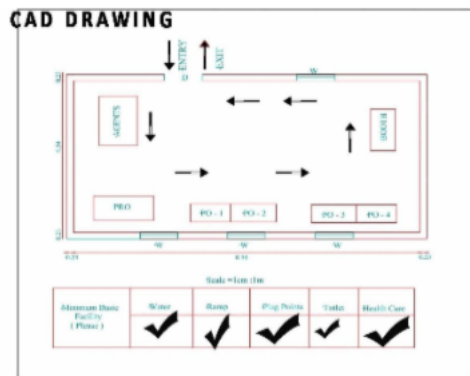

Google Map View

Polling Station Building Front View

Polling Station Front View

Cad View

Key MAP View

1 பெயர் : தர்மராசு - தந்தையின் பெயர்: சிங்காரம் - வீட்டு எண் : 1-1 வயது : 63 பாலினம் : ஆண் NPZ1446566 Photo is available	2 பெயர் : போதுமணி - கணவர் பெயர்: தர்மராசு - வீட்டு எண் : 1-1 வயது : 58 பாலினம் : பெண் HKN1267699 Photo is available	3 பெயர் : சார்லஸ் - தந்தையின் பெயர்: பிலவேந்திரன் - வீட்டு எண் : 1-1 வயது : 50 பாலினம் : ஆண் HKN1359835 Photo is available
4 பெயர் : வீராயி - கணவர் பெயர்: தெய்வம் - வீட்டு எண் : 1-1 வயது : 34 பாலினம் : பெண் NPZ0877423 Photo is available	5 பெயர் : நாகப்பன் - தந்தையின் பெயர்: பாலுச்சாமி - வீட்டு எண் : 1-1 வயது : 31 பாலினம் : ஆண் NPZ0877399 Photo is available	6 பெயர் : செங்கோல்மேரி - கணவர் பெயர்: பிலவேந்திரன் - வீட்டு எண் : 1-1-4A வயது : 73 பாலினம் : பெண் HKN3268638 Photo is available
7 பெயர் : தேவி - கணவர் பெயர்: முருகன் - வீட்டு எண் : 1-1-138 வயது : 29 பாலினம் : பெண் NPZ0958306 Photo is available	8 பெயர் : தனலெட்சுமி - கணவர் பெயர்: சுப்பையா - வீட்டு எண் : 1-1-196D வயது : 33 பாலினம் : பெண் NPZ0718510 Photo is available	9 பெயர் : முருகேஸ்வரி - தந்தையின் பெயர்: வீருக்காளை - வீட்டு எண் : 1-1-358 வயது : 37 பாலினம் : பெண் NPZ0659169 Photo is available
10 பெயர் : சிவபாக்கியம் - கணவர் பெயர்: ஆனந்தன் - வீட்டு எண் : 1-1B வயது : 68 பாலினம் : பெண் HKN1263631 Photo is available	11 பெயர் : ஆஞ்சல்மேரி - கணவர் பெயர்: சார்லஸ் - வீட்டு எண் : 1-1E வயது : 44 பாலினம் : பெண் HKN2483881 Photo is available	12 பெயர் : சும்தி - கணவர் பெயர்: திருப்பதிராஜா - வீட்டு எண் : 1-2 வயது : 45 பாலினம் : பெண் NPZ0477943 Photo is available
13 பெயர் : தாமஸ் பிரதீப் தந்தையின் பெயர்: ஆரோக்கியராஜ் வீட்டு எண் : 1.2 வயது : 26 பாலினம் : ஆண் NPZ1100502 Photo is available	14 பெயர் : சசிகலா தந்தையின் பெயர்: சுப்பையா வீட்டு எண் : 1.2 வயது : 25 பாலினம் : பெண் NPZ1100866 Photo is available	15 பெயர் : சுப்பிரமணி - தந்தையின் பெயர்: முத்தையா - வீட்டு எண் : 1-2-5 வயது : 56 பாலினம் : ஆண் NPZ1446582 Photo is available
16 பெயர் : மகேஷ்குமார் - தந்தையின் பெயர்: சுப்பையா - வீட்டு எண் : 1-2-8 வயது : 35 பாலினம் : ஆண் NPZ0358630 Photo is available	17 பெயர் : மணிகண்டன் - தந்தையின் பெயர்: கருத்தப்பாண்டி - வீட்டு எண் : 1-2-30E வயது : 31 பாலினம் : ஆண் NPZ0555797 Photo is available	18 பெயர் : பெருமாள் ராஜா தந்தையின் பெயர்: வெள்ளிமலை வீட்டு எண் : 1-2-31ஏ வயது : 26 பாலினம் : ஆண் NPZ1010313 Photo is available
19 பெயர் : வெற்றிவேல் - தந்தையின் பெயர்: முருகன் - வீட்டு எண் : 1-2-33 வயது : 30 பாலினம் : ஆண் NPZ0718783 Photo is available	20 பெயர் : திருப்பதிராஜா - தந்தையின் பெயர்: மாரியப்பன் - வீட்டு எண் : 1-2-34A வயது : 49 பாலினம் : ஆண் NPZ0477935 Photo is available	21 பெயர் : லோகமருது - கணவர் பெயர்: மாமுண்டி - வீட்டு எண் : 1-2-50 வயது : 32 பாலினம் : பெண் NPZ0478354 Photo is available
22 பெயர் : மகேந்திரன் - தந்தையின் பெயர்: சித்துமல்லன் - வீட்டு எண் : 1-2-76 வயது : 38 பாலினம் : ஆண் NPZ0718759 Photo is available	23 பெயர் : முத்துலெட்சுமி - தந்தையின் பெயர்: சித்துமல்லன் - வீட்டு எண் : 1-2-76 வயது : 33 பாலினம் : பெண் NPZ0718817 Photo is available	24 பெயர் : மாரியம்மாள் - கணவர் பெயர்: மாரியப்பன் - வீட்டு எண் : 1-2-84 வயது : 66 பாலினம் : பெண் NPZ0066050 Photo is available
25 பெயர் : சண்முகவள்ளி - கணவர் பெயர்: முருகேசன் - வீட்டு எண் : 1-2-84 வயது : 37 பாலினம் : பெண் NPZ0958314 Photo is available	26 பெயர் : சித்ரா - கணவர் பெயர்: நாகேந்திரன் - வீட்டு எண் : 1-2-84 வயது : 29 பாலினம் : பெண் NPZ0877365 Photo is available	27 பெயர் : சுப்புலெட்சுமி - கணவர் பெயர்: சங்கிலிமணியன் - வீட்டு எண் : 1-2-91 வயது : 52 பாலினம் : பெண் NPZ0958272 Photo is available
28 பெயர் : தெய்வாணை - கணவர் பெயர்: அழகுபாண்டி - வீட்டு எண் : 1-2-91 வயது : 31 பாலினம் : பெண் NPZ0958280 Photo is available	29 பெயர் : அழகுபாண்டி - தந்தையின் பெயர்: சங்கிலிமணியன் - வீட்டு எண் : 1-2-91 வயது : 30 பாலினம் : ஆண் NPZ0762849 Photo is available	30 பெயர் : மகாலெட்சுமி - கணவர் பெயர்: ம்வேலுக்காளை - வீட்டு எண் : 1-2-103 வயது : 39 பாலினம் : பெண் HKN3435484 Photo is available