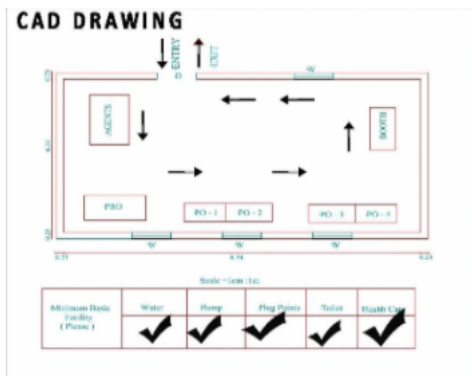

Cad View

Key MAP View