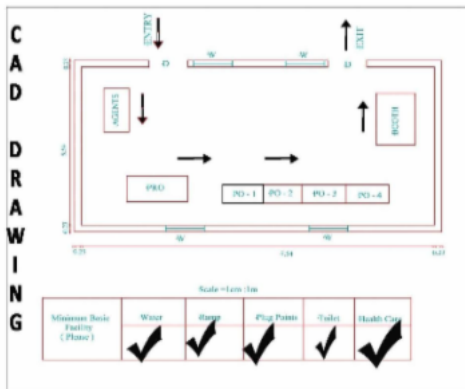

Google Map View

Polling Station Building Front View

Polling Station Front View

Cad View

Key MAP View

1	NPZ0848515	பெயர் : சதீஸ்குமார் - தந்தையின் பெயர்: ரவி - வீட்டு எண் : 1 வயது : 32 பாலினம் : ஆண்	Photo is available	2	HKN2477602	பெயர் : அந்தோணிசாமி - தந்தையின் பெயர்: மரியமிக்கேல் - வீட்டு எண் : 1-1 வயது : 54 பாலினம் : ஆண்	Photo is available	3	HKN2904746	பெயர் : மைக்கேல் - தந்தையின் பெயர்: மரியமிக்கேல் - வீட்டு எண் : 1-1 வயது : 52 பாலினம் : ஆண்	Photo is available
4	HKN3367109	பெயர் : மார்கிரேட்மேரி - கணவர் பெயர்: அந்தோணிசாமி - வீட்டு எண் : 1-1 வயது : 49 பாலினம் : பெண்	Photo is available	5	NPZ1094143	பெயர் : செல்வராஜ் தந்தையின் பெயர்: வெள்ளிமலை வீட்டு எண் : 1/1/3 வயது : 26 பாலினம் : ஆண்	Photo is available	6	NPZ1923432	பெயர் : மகாலட்சுமி தந்தையின் பெயர்: பாண்டி வீட்டு எண் : 1/1/3ஏ வயது : 25 பாலினம் : பெண்	Photo is available
7	NPZ1116813	பெயர் : சிரில் சார்லஸ் ஜூ தந்தையின் பெயர்: ஜான்வின்சென்ட் வீட்டு எண் : 1-1-8வீ வயது : 26 பாலினம் : ஆண்	Photo is available	8	NPZ0067918	பெயர் : சந்தியாகு - தந்தையின் பெயர்: சூசை - வீட்டு எண் : 1-1-16 வயது : 56 பாலினம் : ஆண்	Photo is available	9	NPZ0067926	பெயர் : பாத்திமாராணி - கணவர் பெயர்: சந்தியாகு - வீட்டு எண் : 1-1-16 வயது : 54 பாலினம் : பெண்	Photo is available
10	NPZ0138925	பெயர் : டேவிட்ராஜ் - தந்தையின் பெயர்: சந்தியாகு - வீட்டு எண் : 1-1-16 வயது : 35 பாலினம் : ஆண்	Photo is available	11	NPZ1096569	பெயர் : கனகவள்ளி தந்தையின் பெயர்: வரதராஜன் வீட்டு எண் : 1/1/20 வயது : 28 பாலினம் : பெண்	Photo is available	12	NPZ0659870	பெயர் : அருள்சந்தியாகு - தந்தையின் பெயர்: ஆரோக்கியம் - வீட்டு எண் : 1-1-22a வயது : 31 பாலினம் : ஆண்	Photo is available
13	NPZ2043800	பெயர் : பிரியா அ கணவர் பெயர்: அருள்சந்தியாகு வீட்டு எண் : 1-1-22ஏ வயது : 28 பாலினம் : பெண்	Photo is available	14	NPZ0877951	பெயர் : பாண்டியம்மாள் - தந்தையின் பெயர்: பெரியக்காள் - வீட்டு எண் : 1-1-26 வயது : 29 பாலினம் : பெண்	Photo is available	15	NPZ0763631	பெயர் : பாக்கியம் - கணவர் பெயர்: ஜெயராமன் - வீட்டு எண் : 1-1-36 வயது : 63 பாலினம் : பெண்	Photo is available
16	NPZ0763623	பெயர் : நாகராணி - கணவர் பெயர்: சரவணன் - வீட்டு எண் : 1-1-36 வயது : 32 பாலினம் : பெண்	Photo is available	17	NPZ2038990	பெயர் : கோபி கி தந்தையின் பெயர்: கிருஷ்ணன் வீட்டு எண் : 1-1-121-ஏ வயது : 31 பாலினம் : ஆண்	Photo is available	18	NPZ1020148	பெயர் : ஹரிஹரன் தந்தையின் பெயர்: ராஜேந்திரன் வீட்டு எண் : 1-1-198 வயது : 28 பாலினம் : ஆண்	Photo is available
19	HKN2477644	பெயர் : ஆஞ்சல்மேரி - கணவர் பெயர்: மரியன்சாமி - வீட்டு எண் : 1-1A வயது : 64 பாலினம் : பெண்	Photo is available	20	HKN2477610	பெயர் : ராஜசேகர் - தந்தையின் பெயர்: மரியன்சாமி - வீட்டு எண் : 1-1A வயது : 52 பாலினம் : ஆண்	Photo is available	21	HKN3268927	பெயர் : அந்தோணிமேரி - கணவர் பெயர்: ராஜசேகர் - வீட்டு எண் : 1-1A வயது : 50 பாலினம் : பெண்	Photo is available
22	HKN3367117	பெயர் : தனமேரி - கணவர் பெயர்: மைக்கேல் - வீட்டு எண் : 1-1A வயது : 47 பாலினம் : பெண்	Photo is available	23	NPZ1937051	பெயர் : எப்சிமா நிசி தந்தையின் பெயர்: ராஜசேகர் வீட்டு எண் : 1-1ஏ வயது : 25 பாலினம் : பெண்	Photo is available	24	NPZ0877720	பெயர் : ராதா வேல் - தந்தையின் பெயர்: ஆண்டி - வீட்டு எண் : 1-1ஏ/1 வயது : 39 பாலினம் : ஆண்	Photo is available
25	HKN2477651	பெயர் : மரியன்சாமி - தந்தையின் பெயர்: ராஜ் - வீட்டு எண் : 1-1B வயது : 74 பாலினம் : ஆண்	Photo is available	26	HKN1275163	பெயர் : முருகேஸ்வரி - கணவர் பெயர்: வீரணன் - வீட்டு எண் : 1-1B வயது : 49 பாலினம் : பெண்	Photo is available	27	NPZ1936863	பெயர் : தனலெட்சுமி கணவர் பெயர்: ராதாவேல் வீட்டு எண் : 1-2 வயது : 25 பாலினம் : பெண்	Photo is available
28	NPZ0220475	பெயர் : முத்துப்பாண்டி - தந்தையின் பெயர்: சுந்தரராஜன் - வீட்டு எண் : 1-2-6-4 வயது : 38 பாலினம் : ஆண்	Photo is available	29	NPZ1012350	பெயர் : விக்னேஷ் தாயின் பெயர்: ஈஸ்வரி வீட்டு எண் : 1-2-11 வயது : 26 பாலினம் : ஆண்	Photo is available	30	NPZ1427681	பெயர் : வெள்ளிமலை பாண்டியன் கு தந்தையின் பெயர்: குமார்சங்கு பாண்டியன் - வீட்டு எண் : 1-2-12 வயது : 61 பாலினம் : ஆண்	Photo is available