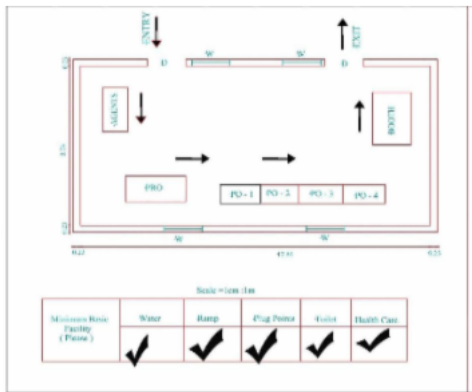

Google Map View

Polling Station Building Front View

Polling Station Front View

Cad View

Key MAP View

1	NPZ0959221	பெயர் : செல்வராஜ் - தந்தையின் பெயர்: பெம்மையா - வீட்டு எண் : 1 வயது : 46 பாலினம் : ஆண்	Photo is available	2	NPZ0908483	பெயர் : வாசுகி - தந்தையின் பெயர்: துரைசாமி - வீட்டு எண் : 1 வயது : 41 பாலினம் : பெண்	Photo is available	3	NPZ0908434	பெயர் : அசோக்பாண்டியன் - தந்தையின் பெயர்: சஹுச்சாமி - வீட்டு எண் : 1 வயது : 28 பாலினம் : ஆண்	Photo is available
4	NPZ2197564	பெயர் : சந்தன பாண்டியம்மாள் ம தந்தையின் பெயர்: மணிமாறன் வீட்டு எண் : 1 வயது : 19 பாலினம் : பெண்	Photo is available	5	NPZ2223451	பெயர் : தனபால் தந்தையின் பெயர்: கோபால் வீட்டு எண் : 1 வயது : 19 பாலினம் : ஆண்	Photo is available	6	NPZ0660894	பெயர் : முத்துப்பாண்டி - தந்தையின் பெயர்: சங்கிலி - வீட்டு எண் : 1-1 வயது : 42 பாலினம் : ஆண்	Photo is available
7	NPZ0661025	பெயர் : தெய்வம் - கணவர் பெயர்: முத்துப்பாண்டி - வீட்டு எண் : 1-1 வயது : 35 பாலினம் : பெண்	Photo is available	8	NPZ0802017	பெயர் : ரேவதி - தந்தையின் பெயர்: முருகானந்தம் - வீட்டு எண் : 1-1-34 வயது : 32 பாலினம் : பெண்	Photo is available	9	NPZ1993567	பெயர் : கிருஷ்ணராஜ் தந்தையின் பெயர்: காமராஜ் வீட்டு எண் : 1/1/63 வயது : 23 பாலினம் : ஆண்	Photo is available
10	NPZ1063981	பெயர் : கதிர்வேல் தந்தையின் பெயர்: முத்து வீட்டு எண் : 1-1-134ஏ வயது : 27 பாலினம் : ஆண்	Photo is available	11	NPZ1063973	பெயர் : சத்திய மூர்த்தி தந்தையின் பெயர்: முத்து வீட்டு எண் : 1-1-134ஏ வயது : 25 பாலினம் : ஆண்	Photo is available	12	NPZ1101625	பெயர் : மணிகண்டன் தந்தையின் பெயர்: காட்டுராஜா வீட்டு எண் : 1-1-140பி வயது : 26 பாலினம் : ஆண்	Photo is available
13	NPZ1991983	பெயர் : சுபாஷ் தந்தையின் பெயர்: வெள்ளிமலை வீட்டு எண் : 1-1-150 வயது : 27 பாலினம் : ஆண்	Photo is available	14	NPZ2012813	பெயர் : நித்யா கணவர் பெயர்: செல்வா ராஜ் வீட்டு எண் : 1-1-152பீ வயது : 31 பாலினம் : பெண்	Photo is available	15	NPZ2114072	பெயர் : காளீஸ்வரி மு தந்தையின் பெயர்: முருகன் வீட்டு எண் : 1-1-152/ன் வயது : 27 பாலினம் : பெண்	Photo is available
16	NPZ1010768	பெயர் : ஜெகதீஸ்வரி கணவர் பெயர்: ஹரிராமன் வீட்டு எண் : 1-1-198 வயது : 30 பாலினம் : பெண்	Photo is available	17	NPZ1937267	பெயர் : திவ்யா கணவர் பெயர்: செல்லபாண்டி வீட்டு எண் : 1-2-01 வயது : 31 பாலினம் : பெண்	Photo is available	18	HKN3367794	பெயர் : கலைச்செல்வி - கணவர் பெயர்: பாலன் - வீட்டு எண் : 1-2-13 வயது : 48 பாலினம் : பெண்	Photo is available
19	NPZ0479774	பெயர் : ராஜம்மாள் - கணவர் பெயர்: அழகர் - வீட்டு எண் : 1-2-14 வயது : 75 பாலினம் : பெண்	Photo is available	20	NPZ2081172	பெயர் : சிவரஞ்சனி கணவர் பெயர்: பிரபாகரன் வீட்டு எண் : 1-2-20 வயது : 32 பாலினம் : பெண்	Photo is available	21	NPZ0479865	பெயர் : சுப்பையா - தந்தையின் பெயர்: பெருமாள் - வீட்டு எண் : 1-2-27 வயது : 68 பாலினம் : ஆண்	Photo is available
22	NPZ0479691	பெயர் : பஞ்சவர்ணம் - கணவர் பெயர்: சுப்பையா - வீட்டு எண் : 1-2-27 வயது : 58 பாலினம் : பெண்	Photo is available	23	NPZ0392621	பெயர் : சங்கிலியம்மா - கணவர் பெயர்: கோபால் - வீட்டு எண் : 1-2-27 வயது : 38 பாலினம் : பெண்	Photo is available	24	NPZ1452820	பெயர் : வெள்ளிமலை - தந்தையின் பெயர்: பரமசிவம் - வீட்டு எண் : 1-2-27B-3 வயது : 68 பாலினம் : ஆண்	Photo is available
25	GDR2244606	பெயர் : முனியாண்டி தந்தையின் பெயர்: முனியாண்டி வீட்டு எண் : 1-1A KALIYAMMAN STREET, N வயது : 79 பாலினம் : ஆண்	Photo is available	26	HKN1276385	பெயர் : வீருசின்னு - கணவர் பெயர்: சந்தனம் - வீட்டு எண் : 1-2-41 வயது : 57 பாலினம் : பெண்	Photo is available	27	NPZ1813617	பெயர் : கௌசல்யா கணவர் பெயர்: முனியப்பன் வீட்டு எண் : 1-2-41 வயது : 36 பாலினம் : பெண்	Photo is available
28	HKN3435591	பெயர் : அன்புராஜா - தந்தையின் பெயர்: வெள்ளைச்சாமி - வீட்டு எண் : 1-2-41A வயது : 38 பாலினம் : ஆண்	Photo is available	29	NPZ1452903	பெயர் : அழகர்சாமி - தந்தையின் பெயர்: சென்னையமணியம் - வீட்டு எண் : 1-2-41A-4 வயது : 81 பாலினம் : ஆண்	Photo is available	30	NPZ1452911	பெயர் : நாகுத்தாய் - கணவர் பெயர்: அழகர்சாமி - வீட்டு எண் : 1-2-41A-4 வயது : 73 பாலினம் : பெண்	Photo is available