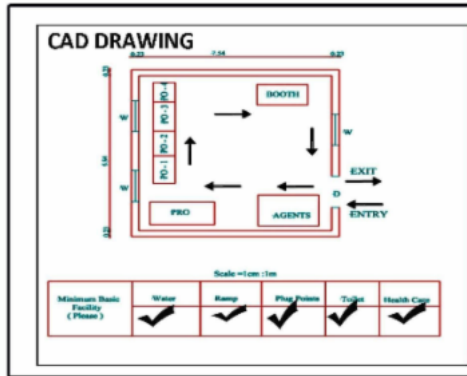

Google Map View

Polling Station Building Front View

Polling Station Front View

Cad View

Key MAP View

KEY MAP

சட்டமன்றத் தொகுதியின் எண் மற்றும் பெயர் : 130-நிலக்கோட்டை  
பிரிவு எண் மற்றும் பெயர் 1-சேவுகம்பட்டி (வ.கி)பட்டிவீரன்பட்டி(பே), அண்ணா நகர் கிழக்கு பகுதி வார்டு 10