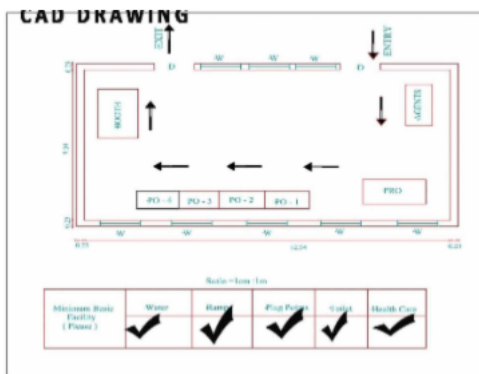

Cad View

Key MAP View