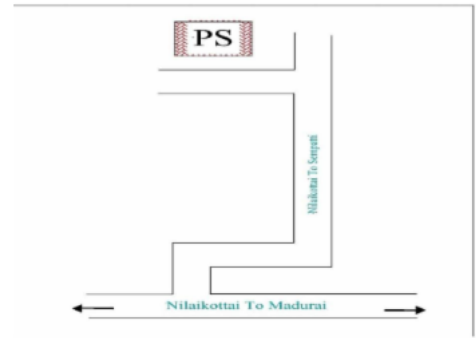

Cad View

Key MAP View