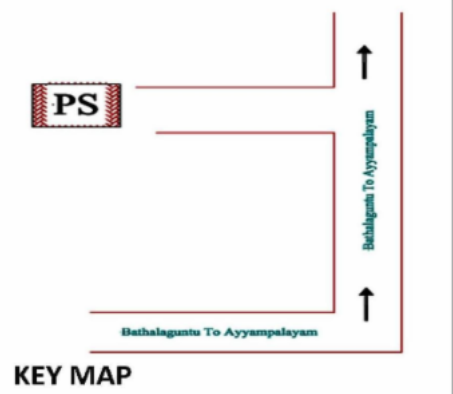

Key MAP View