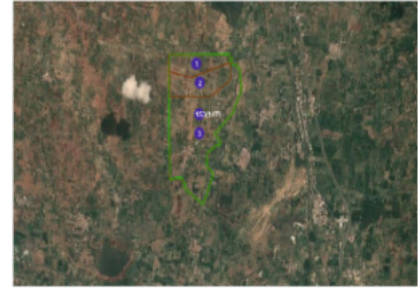

3. வாக்குச் சாவடியின் விவரங்கள்

வாக்குச் சாவடியின் எண் மற்றும் பெயர் : 170 - காந்திஜி உதவிபெறும் ஆரம்பப்பள்ளி வடக்குபகுதி மேற்குப்பார்த்த கட்டிடம் பாலம்பட்டி - 624215 வாக்குச் சாவடியின் முகவரி : காந்திஜி உதவிபெறும் ஆரம்பப்பள்ளி வடக்குபகுதி மேற்குப்பார்த்த கட்டிடம் பாலம்பட்டி - 624215	வாக்குச் சாவடியின் வகைப்பாடு (ஆண்/பெண்/பொது)	பொது
	துணை வாக்குச் சாவடிகளின் எண்ணிக்கை :	0

Google Map View

Polling Station Building Front View

Polling Station Front View

Cad View

Key MAP View

சட்டமன்றத் தொகுதியின் எண் மற்றும் பெயர் : 130-நிலக்கோட்டை
பிரிவு எண் மற்றும் பெயர் 1-நரியூத்து (வ.கி) மற்றும் (ஊ), பாலம்பட்டி கிழக்கு தெரு வார்டு2