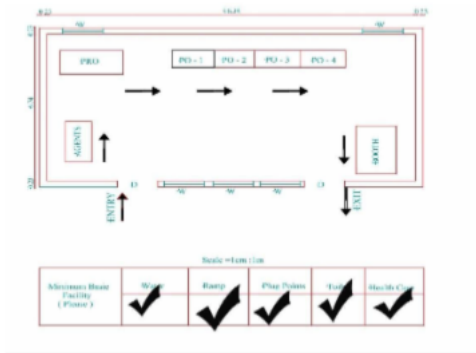

Google Map View

Polling Station Building Front View

Polling Station Front View

Cad View

Key MAP View

சட்டமன்றத் தொகுதியின் எண் மற்றும் பெயர் : 130-நிலக்கோட்டை
பிரிவு எண் மற்றும் பெயர் 1-நரியூத்து (வ.கி) மற்றும் (ஊ), பாலம்பட்டி கிழக்கு தெரு வார்டு2