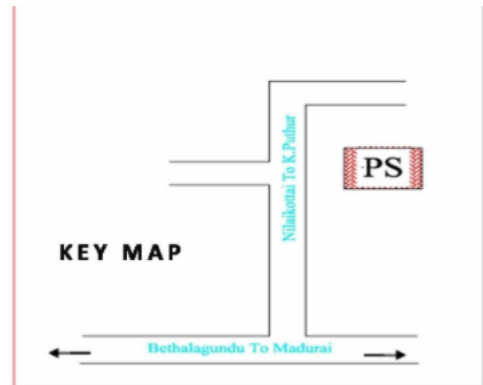

Cad View

Key MAP View