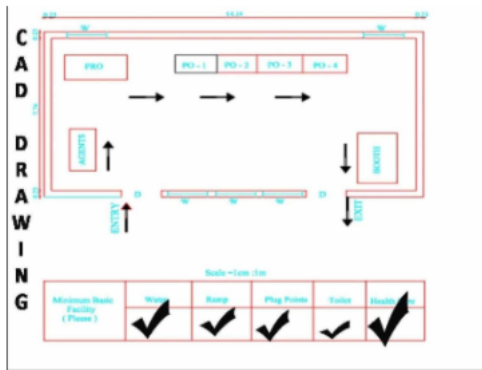

Cad View

Key MAP View