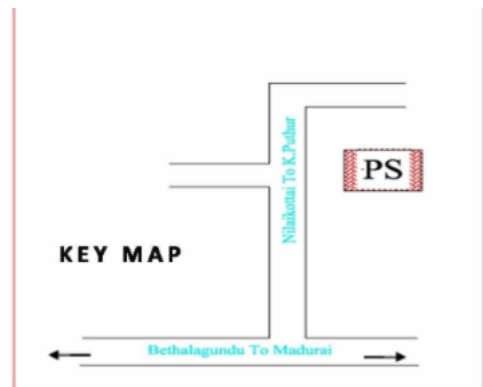

Cad View

Key MAP View