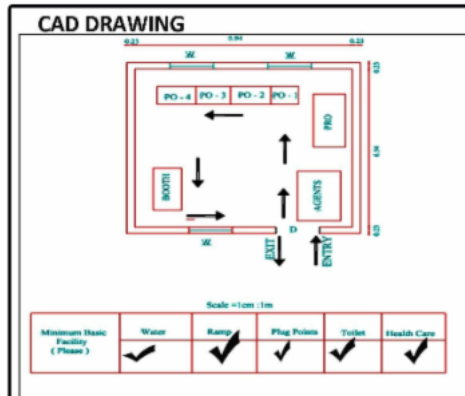

**Google Map View**

**Polling Station Building Front View**

**Polling Station Front View**

**Cad View**

**Key MAP View**

சட்டமன்றத் தொகுதியின் எண் மற்றும் பெயர் : 130-நிலக்கோட்டை பிரிவு எண் மற்றும் பெயர் 1-சேவுகம்பட்டி (வ.கி)பட்டிவீரன்பட்டி(பே), அம்பேத்கார் நகர் கிழக்கு வார்டு 8