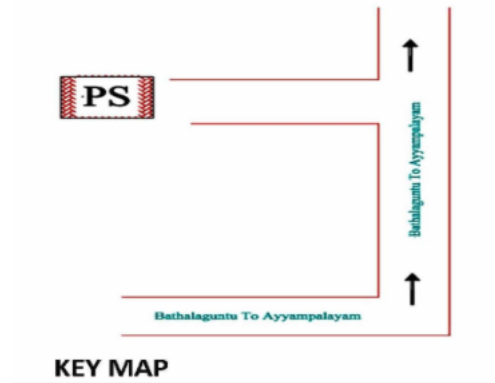

**Google Map View**

**Polling Station Building Front View**

**Polling Station Front View**

**Cad View**

**Key MAP View**

சட்டமன்றத் தொகுதியின் எண் மற்றும் பெயர் : 130-நிலக்கோட்டை பிரிவு எண் மற்றும் பெயர் 1-சேவுகம்பட்டி (வ.கி)பட்டிவீரன்பட்டி(பே), அம்பேத்கார் நகர் கிழக்கு வார்டு 8