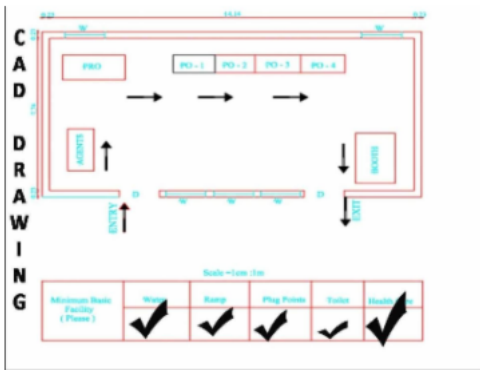

**Google Map View**

**Polling Station Building Front View**

**Polling Station Front View**

**Cad View**

**Key MAP View**

1 பெயர் : சதீஷ் கண்ணன் தந்தையின் பெயர்: பழனிப்பன் வீட்டு எண் : 1 வயது : 23 பாலினம் : ஆண்	NPZ1895754 Photo is available	2 பெயர் : திவ்யா தாயின் பெயர்: மகேஸ்வரி வீட்டு எண் : 1/1 வயது : 21 பாலினம் : பெண்	NPZ2205680 Photo is available	3 பெயர் : கவின் தந்தையின் பெயர்: வடிவேல் வீட்டு எண் : 1/1 வயது : 19 பாலினம் : ஆண்	NPZ2211860 Photo is available
4 பெயர் : முத்து தேவி கணவர் பெயர்: காட்டு ராஜா த வீட்டு எண் : 1/2 வயது : 26 பாலினம் : பெண்	NPZ1895036 Photo is available	5 பெயர் : அரவிந்த் குமார் தந்தையின் பெயர்: அம்முனி வீட்டு எண் : 1/8 வயது : 24 பாலினம் : ஆண்	NPZ1895705 Photo is available	6 பெயர் : அருண் குமார் அ தந்தையின் பெயர்: அருணாச்சலம் வீட்டு எண் : 1/442 வயது : 28 பாலினம் : ஆண்	NPZ2147395 Photo is available
7 பெயர் : அன்சுயா - தந்தையின் பெயர்: மகாராஜா - வீட்டு எண் : 2/41 வயது : 30 பாலினம் : பெண்	NPZ0728832 Photo is available	8 பெயர் : கஸ்தூரி - கணவர் பெயர்: சுப்பையா - வீட்டு எண் : 2-58 வயது : 44 பாலினம் : பெண்	NPZ0910083 Photo is available	S 9 பெயர் : ஆரோக்கியம் - தந்தையின் பெயர்: மரியபிரான்சிஸ் - வீட்டு எண் : 2E வயது : 77 பாலினம் : ஆண்	NPZ1488006 Photo is available
S 10 பெயர் : மரியாள் - கணவர் பெயர்: ஆரோக்கியம் - வீட்டு எண் : 2E வயது : 66 பாலினம் : பெண்	NPZ1488014 Photo is available	11 பெயர் : கார்த்திக் தந்தையின் பெயர்: செந்தில் வீட்டு எண் : 3/20 வயது : 21 பாலினம் : ஆண்	NPZ2103323 Photo is available	12 பெயர் : செந்தில் - தந்தையின் பெயர்: அர்ஜீணன் - வீட்டு எண் : 3-320 வயது : 42 பாலினம் : ஆண்	NPZ0520668 Photo is available
13 பெயர் : ராமாயி - கணவர் பெயர்: செந்தில் - வீட்டு எண் : 3-320 வயது : 39 பாலினம் : பெண்	NPZ0520643 Photo is available	14 பெயர் : செல்வகுமார் தந்தையின் பெயர்: செந்தில் வீட்டு எண் : 3/320 வயது : 20 பாலினம் : பெண்	NPZ2170405 Photo is available	15 பெயர் : பூங்கோதை - தந்தையின் பெயர்: கருத்தப்பன் - வீட்டு எண் : 3-382 வயது : 48 பாலினம் : பெண்	NPZ0397034 Photo is available
16 பெயர் : அம்பிகாவதி - கணவர் பெயர்: விங்கச்சாமி - வீட்டு எண் : 3-382 வயது : 41 பாலினம் : பெண்	NPZ0396994 Photo is available	17 பெயர் : நீலமேகக்கண்ணன் - தந்தையின் பெயர்: கருத்தப்பன் - வீட்டு எண் : 3-382 வயது : 36 பாலினம் : ஆண்	NPZ0397091 Photo is available	18 பெயர் : கதிர்சேன் - தந்தையின் பெயர்: சின்னமாயாண்டி - வீட்டு எண் : 3-433 வயது : 40 பாலினம் : ஆண்	NPZ0963298 Photo is available
19 பெயர் : பெய்கப்பசாமி - தந்தையின் பெயர்: சுந்தரம் - வீட்டு எண் : 3-555 வயது : 39 பாலினம் : ஆண்	NPZ0562769 Photo is available	S 20 பெயர் : பிலவேந்திரன் தந்தையின் பெயர்: மரியபிரான்சிஸ் - வீட்டு எண் : 3E வயது : 59 பாலினம் : ஆண்	NPZ1488022 Photo is available	S 21 பெயர் : விசுவாசம் - கணவர் பெயர்: பிலவேந்திரன் - வீட்டு எண் : 3E வயது : 56 பாலினம் : பெண்	NPZ1488030 Photo is available
22 பெயர் : ராஜேந்திரன் - தாயின் பெயர்: பஞ்சவவர்ணம் - வீட்டு எண் : 4-95 வயது : 34 பாலினம் : ஆண்	NPZ0562900 Photo is available	23 பெயர் : சின்னச்சாமி - தந்தையின் பெயர்: பழனிப்பன் - வீட்டு எண் : 4-324இ வயது : 53 பாலினம் : ஆண்	HKN1390210 Photo is available	24 பெயர் : மரியஆரோக்கியம் - கணவர் பெயர்: இருதயம் - வீட்டு எண் : 4E வயது : 73 பாலினம் : பெண்	NPZ1488055 Photo is available
25 பெயர் : டேவிட் ராஜா - தந்தையின் பெயர்: ஜோசப் - வீட்டு எண் : 5 வயது : 27 பாலினம் : ஆண்	NPZ0963561 Photo is available	S 26 பெயர் : ஆனந்த ஜெர்மன் ராஜ் - தந்தையின் பெயர்: ஜான் பீட்டர் - வீட்டு எண் : 5 வயது : 27 பாலினம் : ஆண்	NPZ0963587 Photo is available	27 பெயர் : பொன்னிச்செல்வன் - தந்தையின் பெயர்: சின்னக்கருப்பன் - வீட்டு எண் : 5-3-87 வயது : 46 பாலினம் : ஆண்	NPZ0668186 Photo is available
28 பெயர் : பிரதீபா தந்தையின் பெயர்: மதுரவீரன் வீட்டு எண் : 5/27பி வயது : 20 பாலினம் : பெண்	NPZ2103398 Photo is available	29 பெயர் : ராஜி தாயின் பெயர்: பரமேஸ்வரி வீட்டு எண் : 5/27பி வயது : 19 பாலினம் : பெண்	NPZ2200947 Photo is available	30 பெயர் : முனிச்செல்வம் தந்தையின் பெயர்: நாகமலை வீட்டு எண் : 5/36 வயது : 27 பாலினம் : ஆண்	NPZ1827161 Photo is available