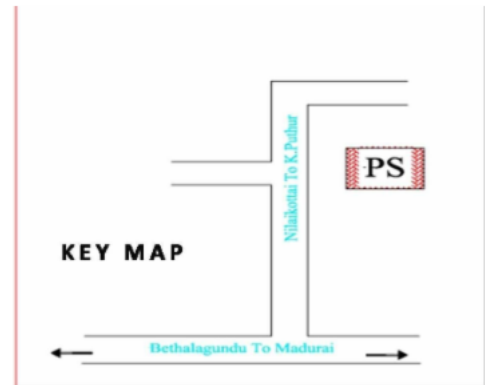

**Google Map View**

**Polling Station Building Front View**

**Polling Station Front View**

**Cad View**

**Key MAP View**

1 பெயர் : சதீஷ் கண்ணன் தந்தையின் பெயர்: பழனிப்பன் வீட்டு எண் : 1 வயது : 23 பாலினம் : ஆண்	NPZ1895754 Photo is available	2 பெயர் : திவ்யா தாயின் பெயர்: மகேஸ்வரி வீட்டு எண் : 1/1 வயது : 21 பாலினம் : பெண்	NPZ2205680 Photo is available	3 பெயர் : கவின் தந்தையின் பெயர்: வடிவேல் வீட்டு எண் : 1/1 வயது : 19 பாலினம் : ஆண்	NPZ2211860 Photo is available
4 பெயர் : முத்து தேவி கணவர் பெயர்: காட்டு ராஜா த வீட்டு எண் : 1/2 வயது : 26 பாலினம் : பெண்	NPZ1895036 Photo is available	5 பெயர் : அரவிந்த் குமார் தந்தையின் பெயர்: அம்முனி வீட்டு எண் : 1/8 வயது : 24 பாலினம் : ஆண்	NPZ1895705 Photo is available	6 பெயர் : அருண் குமார் அ தந்தையின் பெயர்: அருணாச்சலம் வீட்டு எண் : 1/442 வயது : 28 பாலினம் : ஆண்	NPZ2147395 Photo is available
7 பெயர் : அன்சுயா - தந்தையின் பெயர்: மகாராஜா - வீட்டு எண் : 2/41 வயது : 30 பாலினம் : பெண்	NPZ0728832 Photo is available	8 பெயர் : கஸ்தூரி - கணவர் பெயர்: சுப்பையா - வீட்டு எண் : 2-58 வயது : 44 பாலினம் : பெண்	NPZ0910083 Photo is available	S 9 பெயர் : ஆரோக்கியம் - தந்தையின் பெயர்: மரியபிரான்சிஸ் - வீட்டு எண் : 2E வயது : 77 பாலினம் : ஆண்	NPZ1488006 Photo is available
S 10 பெயர் : மரியாள் - கணவர் பெயர்: ஆரோக்கியம் - வீட்டு எண் : 2E வயது : 66 பாலினம் : பெண்	NPZ1488014 Photo is available	11 பெயர் : கார்த்திக் தந்தையின் பெயர்: செந்தில் வீட்டு எண் : 3/20 வயது : 21 பாலினம் : ஆண்	NPZ2103323 Photo is available	12 பெயர் : செந்தில் - தந்தையின் பெயர்: அர்ஜீணன் - வீட்டு எண் : 3-320 வயது : 42 பாலினம் : ஆண்	NPZ0520668 Photo is available
13 பெயர் : ராமாயி - கணவர் பெயர்: செந்தில் - வீட்டு எண் : 3-320 வயது : 39 பாலினம் : பெண்	NPZ0520643 Photo is available	14 பெயர் : செல்வகுமார் தந்தையின் பெயர்: செந்தில் வீட்டு எண் : 3/320 வயது : 20 பாலினம் : பெண்	NPZ2170405 Photo is available	15 பெயர் : பூங்கோதை - தந்தையின் பெயர்: கருத்தப்பன் - வீட்டு எண் : 3-382 வயது : 48 பாலினம் : பெண்	NPZ0397034 Photo is available
16 பெயர் : அம்பிகாவதி - கணவர் பெயர்: விங்கச்சாமி - வீட்டு எண் : 3-382 வயது : 41 பாலினம் : பெண்	NPZ0396994 Photo is available	17 பெயர் : நீலமேகக்கண்ணன் - தந்தையின் பெயர்: கருத்தப்பன் - வீட்டு எண் : 3-382 வயது : 36 பாலினம் : ஆண்	NPZ0397091 Photo is available	18 பெயர் : கதிர்சேன் - தந்தையின் பெயர்: சின்னமாயாண்டி - வீட்டு எண் : 3-433 வயது : 40 பாலினம் : ஆண்	NPZ0963298 Photo is available
19 பெயர் : பெய்கப்பசாமி - தந்தையின் பெயர்: சுந்தரம் - வீட்டு எண் : 3-555 வயது : 39 பாலினம் : ஆண்	NPZ0562769 Photo is available	S 20 பெயர் : பிலவேந்திரன் தந்தையின் பெயர்: மரியபிரான்சிஸ் - வீட்டு எண் : 3E வயது : 59 பாலினம் : ஆண்	NPZ1488022 Photo is available	S 21 பெயர் : விசுவாசம் - கணவர் பெயர்: பிலவேந்திரன் - வீட்டு எண் : 3E வயது : 56 பாலினம் : பெண்	NPZ1488030 Photo is available
22 பெயர் : ராஜேந்திரன் - தாயின் பெயர்: பஞ்சவவர்ணம் - வீட்டு எண் : 4-95 வயது : 34 பாலினம் : ஆண்	NPZ0562900 Photo is available	23 பெயர் : சின்னச்சாமி - தந்தையின் பெயர்: பழனிப்பன் - வீட்டு எண் : 4-324இ வயது : 53 பாலினம் : ஆண்	HKN1390210 Photo is available	24 பெயர் : மரியஆரோக்கியம் - கணவர் பெயர்: இருதயம் - வீட்டு எண் : 4E வயது : 73 பாலினம் : பெண்	NPZ1488055 Photo is available
25 பெயர் : டேவிட் ராஜா - தந்தையின் பெயர்: ஜோசப் - வீட்டு எண் : 5 வயது : 27 பாலினம் : ஆண்	NPZ0963561 Photo is available	S 26 பெயர் : ஆனந்த ஜெர்மன் ராஜ் - தந்தையின் பெயர்: ஜான் பீட்டர் - வீட்டு எண் : 5 வயது : 27 பாலினம் : ஆண்	NPZ0963587 Photo is available	27 பெயர் : பொன்னிச்செல்வன் - தந்தையின் பெயர்: சின்னக்கருப்பன் - வீட்டு எண் : 5-3-87 வயது : 46 பாலினம் : ஆண்	NPZ0668186 Photo is available
28 பெயர் : பிரதீபா தந்தையின் பெயர்: மதுரவீரன் வீட்டு எண் : 5/27பி வயது : 20 பாலினம் : பெண்	NPZ2103398 Photo is available	29 பெயர் : ராஜி தாயின் பெயர்: பரமேஸ்வரி வீட்டு எண் : 5/27பி வயது : 19 பாலினம் : பெண்	NPZ2200947 Photo is available	30 பெயர் : முனிச்செல்வம் தந்தையின் பெயர்: நாகமலை வீட்டு எண் : 5/36 வயது : 27 பாலினம் : ஆண்	NPZ1827161 Photo is available