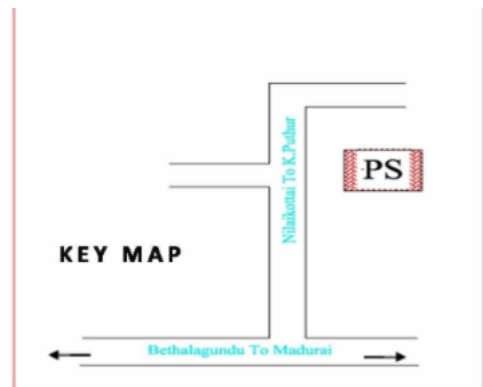

Google Map View

Polling Station Building Front View

Polling Station Front View

Cad View

Key MAP View

1 பெயர் : பிரியா கணவர் பெயர்: பெருமாள் வீட்டு எண் : 1 வயது : 26 பாலினம் : பெண் Photo is available	NPZ1827757	2 பெயர் : மகேஸ்வரி மா கணவர் பெயர்: மாணிக்கம் வீட்டு எண் : 1/1 வயது : 27 பாலினம் : பெண் Photo is available	NPZ1960327	3 பெயர் : சுபிதா கணவர் பெயர்: அருண் குமார் வீட்டு எண் : 1/1 வயது : 23 பாலினம் : பெண் Photo is available	NPZ1971019
4 பெயர் : பொன்னுசாமி தந்தையின் பெயர்: வெள்ளையன் வீட்டு எண் : 1/25 வயது : 28 பாலினம் : ஆண் Photo is available	NPZ1827898	5 பெயர் : அனிதா தந்தையின் பெயர்: முருகன் வீட்டு எண் : 1/121 வயது : 21 பாலினம் : பெண் Photo is available	NPZ2207157	6 பெயர் : அய்யனார் தந்தையின் பெயர்: பரமன் வீட்டு எண் : 2/15 வயது : 24 பாலினம் : ஆண் Photo is available	NPZ2048015
7 பெயர் : சுப்பையா இதரர் பெயர்: ராமசந்திரன் வீட்டு எண் : 2/20 வயது : 63 பாலினம் : ஆண் Photo is available	NPZ2200236	8 பெயர் : ஜெயா கணவர் பெயர்: வடிவேலு வடிவேலு வீட்டு எண் : 2/28 வயது : 20 பாலினம் : பெண் Photo is available	NPZ2191005	9 பெயர் : கு கௌசல்யா கணவர் பெயர்: குமரேசன் வீட்டு எண் : 2/36 வயது : 23 பாலினம் : பெண் Photo is available	NPZ2120244
10 பெயர் : சுப்புரமணி - தந்தையின் பெயர்: காளியப்பன் - வீட்டு எண் : 2-37 வயது : 30 பாலினம் : ஆண் Photo is available	NPZ0804161	11 பெயர் : வீரலெட்சுமி - தந்தையின் பெயர்: சுப்பிரமணி - வீட்டு எண் : 2-37 வயது : 30 பாலினம் : பெண் Photo is available	NPZ0804153	12 பெயர் : வளத்தியான் - தந்தையின் பெயர்: மாரி - வீட்டு எண் : 2-111 வயது : 54 பாலினம் : ஆண் Photo is available	HKN2421261
13 பெயர் : வெள்ளையம்மாள் - கணவர் பெயர்: வளத்தியான் - வீட்டு எண் : 2-111 வயது : 52 பாலினம் : பெண் Photo is available	HKN2421253	14 பெயர் : காளிமுத்து - தந்தையின் பெயர்: வளத்தியான் - வீட்டு எண் : 2-111 வயது : 30 பாலினம் : ஆண் Photo is available	NPZ0803957	15 பெயர் : கௌரி - கணவர் பெயர்: செல்லபாண்டி - வீட்டு எண் : 2-118B வயது : 31 பாலினம் : பெண் Photo is available	NPZ0804062
16 பெயர் : மைக்கேல்ராஜ் - தந்தையின் பெயர்: ஆரோக்கியசாமி - வீட்டு எண் : 2-169 வயது : 47 பாலினம் : ஆண் Photo is available	HKN1414630	17 பெயர் : ஜெகநாதன் - தந்தையின் பெயர்: ஆரோக்கியசாமி - வீட்டு எண் : 2-169E வயது : 38 பாலினம் : ஆண் Photo is available	NPZ0080218	18 பெயர் : சோபியாமேரி - கணவர் பெயர்: ஜானஜோசப் - வீட்டு எண் : 2-169E வயது : 38 பாலினம் : பெண் Photo is available	NPZ0487942
19 பெயர் : ராமாயி - கணவர் பெயர்: மாரிமுத்து - வீட்டு எண் : 2-196 வயது : 33 பாலினம் : பெண் Photo is available	NPZ0669218	20 பெயர் : பெத்தனை - தந்தையின் பெயர்: சின்னபோஸ் - வீட்டு எண் : 2-228 வயது : 31 பாலினம் : ஆண் Photo is available	NPZ0669119	21 பெயர் : ராணி - கணவர் பெயர்: துரைராஜ் - வீட்டு எண் : 3 வயது : 60 பாலினம் : பெண் Photo is available	NPZ0964023
22 பெயர் : வடிவேலு - தந்தையின் பெயர்: வெள்ளைச்சாமி - வீட்டு எண் : 3 வயது : 31 பாலினம் : ஆண் Photo is available	NPZ0804146	23 பெயர் : வேல்முருகன் - தந்தையின் பெயர்: வெள்ளைச்சாமி - வீட்டு எண் : 3 வயது : 30 பாலினம் : ஆண் Photo is available	NPZ0804138	24 பெயர் : அழகர்சாமி - தந்தையின் பெயர்: சந்திரன் - வீட்டு எண் : 3-2A வயது : 29 பாலினம் : ஆண் Photo is available	NPZ0804096
25 பெயர் : வெள்ளைச்சாமி - தந்தையின் பெயர்: வளுத்தார் - வீட்டு எண் : 3-3 வயது : 74 பாலினம் : ஆண் Photo is available	NPZ0932509	26 பெயர் : சக்திகுமார் - தந்தையின் பெயர்: வெள்ளையன் - வீட்டு எண் : 3-3E வயது : 30 பாலினம் : ஆண் Photo is available	NPZ0722272	27 பெயர் : போதுமை - தந்தையின் பெயர்: வெள்ளையன் - வீட்டு எண் : 3-3E வயது : 30 பாலினம் : பெண் Photo is available	NPZ0669085
28 பெயர் : பாண்டிலெட்சுமி - கணவர் பெயர்: பெருமாள் - வீட்டு எண் : 3-5A வயது : 35 பாலினம் : பெண் Photo is available	NPZ0804104	29 பெயர் : அன்னபாண்டிலெட்சுமி - தந்தையின் பெயர்: முத்தையா - வீட்டு எண் : 3-6 வயது : 28 பாலினம் : பெண் Photo is available	NPZ0932541	30 பெயர் : அஜிதா தந்தையின் பெயர்: பெரியசாமி வீட்டு எண் : 3/7 வயது : 26 பாலினம் : பெண் Photo is available	NPZ1859859