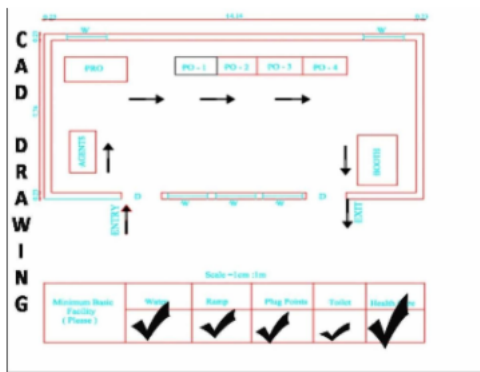

Google Map View

Polling Station Building Front View

Polling Station Front View

Cad View

Key MAP View

1 பெயர் : பிரியா கணவர் பெயர்: பெருமாள் வீட்டு எண் : 1 வயது : 26 பாலினம் : பெண் Photo is available	NPZ1827757	2 பெயர் : மகேஸ்வரி மா கணவர் பெயர்: மாணிக்கம் வீட்டு எண் : 1/1 வயது : 27 பாலினம் : பெண் Photo is available	NPZ1960327	3 பெயர் : சுபிதா கணவர் பெயர்: அருண் குமார் வீட்டு எண் : 1/1 வயது : 23 பாலினம் : பெண் Photo is available	NPZ1971019
4 பெயர் : பொன்னுசாமி தந்தையின் பெயர்: வெள்ளையன் வீட்டு எண் : 1/25 வயது : 28 பாலினம் : ஆண் Photo is available	NPZ1827898	5 பெயர் : அனிதா தந்தையின் பெயர்: முருகன் வீட்டு எண் : 1/121 வயது : 21 பாலினம் : பெண் Photo is available	NPZ2207157	6 பெயர் : அய்யனார் தந்தையின் பெயர்: பரமன் வீட்டு எண் : 2/15 வயது : 24 பாலினம் : ஆண் Photo is available	NPZ2048015
7 பெயர் : சுப்பையா இதரர் பெயர்: ராமசந்திரன் வீட்டு எண் : 2/20 வயது : 63 பாலினம் : ஆண் Photo is available	NPZ2200236	8 பெயர் : ஜெயா கணவர் பெயர்: வடிவேலு வடிவேலு வீட்டு எண் : 2/28 வயது : 20 பாலினம் : பெண் Photo is available	NPZ2191005	9 பெயர் : கு கௌசல்யா கணவர் பெயர்: குமரேசன் வீட்டு எண் : 2/36 வயது : 23 பாலினம் : பெண் Photo is available	NPZ2120244
10 பெயர் : சுப்புரமணி - தந்தையின் பெயர்: காளியப்பன் - வீட்டு எண் : 2-37 வயது : 30 பாலினம் : ஆண் Photo is available	NPZ0804161	11 பெயர் : வீரலெட்சுமி - தந்தையின் பெயர்: சுப்பிரமணி - வீட்டு எண் : 2-37 வயது : 30 பாலினம் : பெண் Photo is available	NPZ0804153	12 பெயர் : வளத்தியான் - தந்தையின் பெயர்: மாரி - வீட்டு எண் : 2-111 வயது : 54 பாலினம் : ஆண் Photo is available	HKN2421261
13 பெயர் : வெள்ளையம்மாள் - கணவர் பெயர்: வளத்தியான் - வீட்டு எண் : 2-111 வயது : 52 பாலினம் : பெண் Photo is available	HKN2421253	14 பெயர் : காளிமுத்து - தந்தையின் பெயர்: வளத்தியான் - வீட்டு எண் : 2-111 வயது : 30 பாலினம் : ஆண் Photo is available	NPZ0803957	15 பெயர் : கௌரி - கணவர் பெயர்: செல்லபாண்டி - வீட்டு எண் : 2-118B வயது : 31 பாலினம் : பெண் Photo is available	NPZ0804062
16 பெயர் : மைக்கேல்ராஜ் - தந்தையின் பெயர்: ஆரோக்கியசாமி - வீட்டு எண் : 2-169 வயது : 47 பாலினம் : ஆண் Photo is available	HKN1414630	17 பெயர் : ஜெகநாதன் - தந்தையின் பெயர்: ஆரோக்கியசாமி - வீட்டு எண் : 2-169E வயது : 38 பாலினம் : ஆண் Photo is available	NPZ0080218	18 பெயர் : சோபியாமேரி - கணவர் பெயர்: ஜானஜோசப் - வீட்டு எண் : 2-169E வயது : 38 பாலினம் : பெண் Photo is available	NPZ0487942
19 பெயர் : ராமாயி - கணவர் பெயர்: மாரிமுத்து - வீட்டு எண் : 2-196 வயது : 33 பாலினம் : பெண் Photo is available	NPZ0669218	20 பெயர் : பெத்தனை - தந்தையின் பெயர்: சின்னபோஸ் - வீட்டு எண் : 2-228 வயது : 31 பாலினம் : ஆண் Photo is available	NPZ0669119	21 பெயர் : ராணி - கணவர் பெயர்: துரைராஜ் - வீட்டு எண் : 3 வயது : 60 பாலினம் : பெண் Photo is available	NPZ0964023
22 பெயர் : வடிவேலு - தந்தையின் பெயர்: வெள்ளைச்சாமி - வீட்டு எண் : 3 வயது : 31 பாலினம் : ஆண் Photo is available	NPZ0804146	23 பெயர் : வேல்முருகன் - தந்தையின் பெயர்: வெள்ளைச்சாமி - வீட்டு எண் : 3 வயது : 30 பாலினம் : ஆண் Photo is available	NPZ0804138	24 பெயர் : அழகர்சாமி - தந்தையின் பெயர்: சந்திரன் - வீட்டு எண் : 3-2A வயது : 29 பாலினம் : ஆண் Photo is available	NPZ0804096
25 பெயர் : வெள்ளைச்சாமி - தந்தையின் பெயர்: வளுத்தார் - வீட்டு எண் : 3-3 வயது : 74 பாலினம் : ஆண் Photo is available	NPZ0932509	26 பெயர் : சக்திகுமார் - தந்தையின் பெயர்: வெள்ளையன் - வீட்டு எண் : 3-3E வயது : 30 பாலினம் : ஆண் Photo is available	NPZ0722272	27 பெயர் : போதுமை - தந்தையின் பெயர்: வெள்ளையன் - வீட்டு எண் : 3-3E வயது : 30 பாலினம் : பெண் Photo is available	NPZ0669085
28 பெயர் : பாண்டிலெட்சுமி - கணவர் பெயர்: பெருமாள் - வீட்டு எண் : 3-5A வயது : 35 பாலினம் : பெண் Photo is available	NPZ0804104	29 பெயர் : அன்னபாண்டிலெட்சுமி - தந்தையின் பெயர்: முத்தையா - வீட்டு எண் : 3-6 வயது : 28 பாலினம் : பெண் Photo is available	NPZ0932541	30 பெயர் : அஜிதா தந்தையின் பெயர்: பெரியசாமி வீட்டு எண் : 3/7 வயது : 26 பாலினம் : பெண் Photo is available	NPZ1859859