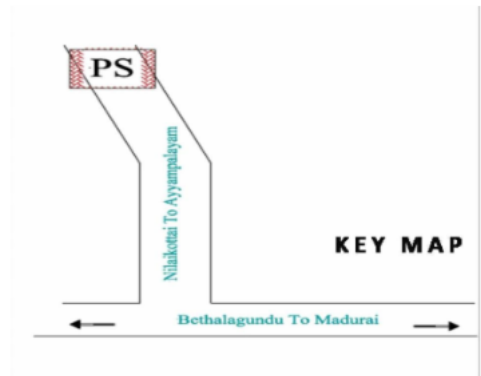

Key MAP View