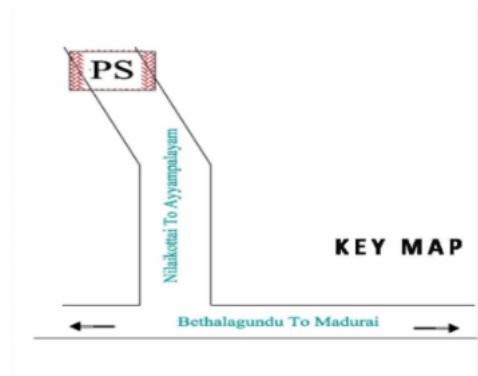

**Google Map View**

**Polling Station Building Front View**

**Polling Station Front View**

**Cad View**

**Key MAP View**

1 பெயர் : கணபதி தந்தையின் பெயர்: ராவுத்தன் வீட்டு எண் : 0 வயது : 31 பாலினம் : ஆண் Photo is available	NPZ2096196	2 பெயர் : பவித்ரா தந்தையின் பெயர்: விரபத்திரன் வீட்டு எண் : 1 ஏ வயது : 27 பாலினம் : பெண் Photo is available	NPZ1860063	3 பெயர் : உமாதேவி - தந்தையின் பெயர்: மணி - வீட்டு எண் : 2-228 வயது : 40 பாலினம் : பெண் Photo is available	NPZ0361428
4 பெயர் : மணி - தந்தையின் பெயர்: வீரன் - வீட்டு எண் : 2-228A-1 வயது : 73 பாலினம் : ஆண் Photo is available	NPZ0323048	5 பெயர் : செல்வி - கணவர் பெயர்: மணி - வீட்டு எண் : 2-228A-1 வயது : 64 பாலினம் : பெண் Photo is available	NPZ0323055	6 பெயர் : பாலமுருகன் - தந்தையின் பெயர்: மணி - வீட்டு எண் : 2-228A-1 வயது : 44 பாலினம் : ஆண் Photo is available	NPZ0323030
7 பெயர் : தினகர் தி தாயின் பெயர்: பரமேஸ்வரி தி வீட்டு எண் : 3/37பி வயது : 21 பாலினம் : ஆண் Photo is available	NPZ2158350	8 பெயர் : தினேஷ் தந்தையின் பெயர்: திருப்பதி வீட்டு எண் : 3/37 (பி) வயது : 26 பாலினம் : ஆண் Photo is available	NPZ1957760	9 பெயர் : அழகுமீனா - கணவர் பெயர்: திரிசங்கு - வீட்டு எண் : 3-51 வயது : 39 பாலினம் : பெண் Photo is available	NPZ0488403
10 பெயர் : ராமராஜன் - தாயின் பெயர்: பாப்பாத்தி - வீட்டு எண் : 4 வயது : 40 பாலினம் : ஆண் Photo is available	NPZ0080945	11 பெயர் : லெட்சுமி - கணவர் பெயர்: அண்ணாமலை - வீட்டு எண் : 4-13 வயது : 51 பாலினம் : பெண் Photo is available	NPZ0488080	12 பெயர் : கணேஷ்குமார் - தந்தையின் பெயர்: பவுன்கொடி - வீட்டு எண் : 4-22 வயது : 31 பாலினம் : ஆண் Photo is available	NPZ0669507
13 பெயர் : ஆறுமுகம் - தந்தையின் பெயர்: அழகர்சாமி - வீட்டு எண் : 4-27a வயது : 31 பாலினம் : ஆண் Photo is available	NPZ0669515	14 பெயர் : அன்னலெட்சுமி - கணவர் பெயர்: சின்னராசா - வீட்டு எண் : 4-29 வயது : 43 பாலினம் : பெண் Photo is available	NPZ0488130	15 பெயர் : அங்கப்பன் - தந்தையின் பெயர்: வீரபத்திரன் - வீட்டு எண் : 4-36 வயது : 48 பாலினம் : ஆண் Photo is available	NPZ0488015
16 பெயர் : செல்வபாண்டி - தந்தையின் பெயர்: சின்னபாண்டி - வீட்டு எண் : 4-36A வயது : 40 பாலினம் : ஆண் Photo is available	NPZ0768960	17 பெயர் : செல்வராணி கணவர் பெயர்: கணேசன் வீட்டு எண் : 4-36C வயது : 49 பாலினம் : பெண் Photo is available	NPZ2036044	18 பெயர் : சண்முகப்ரியா தந்தையின் பெயர்: கணேசன் வீட்டு எண் : 4/36C வயது : 26 பாலினம் : பெண் Photo is available	NPZ2036333
19 பெயர் : லட்சுமி - கணவர் பெயர்: அங்கப்பன் - வீட்டு எண் : 4-40 வயது : 41 பாலினம் : பெண் Photo is available	NPZ0564435	20 பெயர் : குருவம்மாள் - கணவர் பெயர்: சுந்தர்ராஜ் - வீட்டு எண் : 4-43 வயது : 56 பாலினம் : பெண் Photo is available	NPZ0080937	21 பெயர் : அழகர்சாமி வை தந்தையின் பெயர்: வைரவன் வீட்டு எண் : 4-48ஏ வயது : 45 பாலினம் : ஆண் Photo is available	NPZ1946953
22 பெயர் : அழகர்சாமி - தந்தையின் பெயர்: வைரவன் - வீட்டு எண் : 4-48A வயது : 41 பாலினம் : ஆண் Photo is available	NPZ0523175	23 பெயர் : கவிதா அ கணவர் பெயர்: அழகர்சாமி வீட்டு எண் : 4-48ஏ வயது : 31 பாலினம் : பெண் Photo is available	NPZ1946961	24 பெயர் : ராஜலெட்சுமி - தந்தையின் பெயர்: செல்வம் - வீட்டு எண் : 4-57 வயது : 31 பாலினம் : பெண் Photo is available	NPZ0669309
25 பெயர் : சூதா - கணவர் பெயர்: கணேசன் - வீட்டு எண் : 4-61 வயது : 39 பாலினம் : பெண் Photo is available	NPZ0564476	26 பெயர் : அங்கப்பன் - தந்தையின் பெயர்: கந்தன் - வீட்டு எண் : 4-72 வயது : 58 பாலினம் : ஆண் Photo is available	NPZ0488122	27 பெயர் : ராமகிருஷ்ணன் - தந்தையின் பெயர்: காயாம்பு - வீட்டு எண் : 4-141 வயது : 34 பாலினம் : ஆண் Photo is available	NPZ0722470
28 பெயர் : பாலமுருகன் - தந்தையின் பெயர்: பெரியகருப்பன் - வீட்டு எண் : 4-155 வயது : 43 பாலினம் : ஆண் Photo is available	NPZ0564492	29 பெயர் : பசுபதி - கணவர் பெயர்: முனியசாமி - வீட்டு எண் : 4-164 வயது : 43 பாலினம் : பெண் Photo is available	NPZ0564567	30 பெயர் : பொன்னையா - தந்தையின் பெயர்: கிருஷ்ணன் - வீட்டு எண் : 4-229 வயது : 49 பாலினம் : ஆண் Photo is available	NPZ0230227