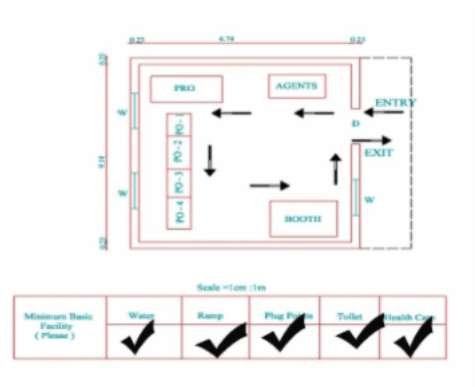

**Google Map View**

**Polling Station Building Front View**

**Polling Station Front View**

**Cad View**

**Key MAP View**

1 பெயர் : கணபதி தந்தையின் பெயர்: ராவுத்தன் வீட்டு எண் : 0 வயது : 31 பாலினம் : ஆண் Photo is available	NPZ2096196	2 பெயர் : பவித்ரா தந்தையின் பெயர்: விரபத்திரன் வீட்டு எண் : 1 ஏ வயது : 27 பாலினம் : பெண் Photo is available	NPZ1860063	3 பெயர் : உமாதேவி - தந்தையின் பெயர்: மணி - வீட்டு எண் : 2-228 வயது : 40 பாலினம் : பெண் Photo is available	NPZ0361428
4 பெயர் : மணி - தந்தையின் பெயர்: வீரன் - வீட்டு எண் : 2-228A-1 வயது : 73 பாலினம் : ஆண் Photo is available	NPZ0323048	5 பெயர் : செல்வி - கணவர் பெயர்: மணி - வீட்டு எண் : 2-228A-1 வயது : 64 பாலினம் : பெண் Photo is available	NPZ0323055	6 பெயர் : பாலமுருகன் - தந்தையின் பெயர்: மணி - வீட்டு எண் : 2-228A-1 வயது : 44 பாலினம் : ஆண் Photo is available	NPZ0323030
7 பெயர் : தினகர் தி தாயின் பெயர்: பரமேஸ்வரி தி வீட்டு எண் : 3/37பி வயது : 21 பாலினம் : ஆண் Photo is available	NPZ2158350	8 பெயர் : தினேஷ் தந்தையின் பெயர்: திருப்பதி வீட்டு எண் : 3/37 (பி) வயது : 26 பாலினம் : ஆண் Photo is available	NPZ1957760	9 பெயர் : அழகுமீனா - கணவர் பெயர்: திரிசங்கு - வீட்டு எண் : 3-51 வயது : 39 பாலினம் : பெண் Photo is available	NPZ0488403
10 பெயர் : ராமராஜன் - தாயின் பெயர்: பாப்பாத்தி - வீட்டு எண் : 4 வயது : 40 பாலினம் : ஆண் Photo is available	NPZ0080945	11 பெயர் : லெட்சுமி - கணவர் பெயர்: அண்ணாமலை - வீட்டு எண் : 4-13 வயது : 51 பாலினம் : பெண் Photo is available	NPZ0488080	12 பெயர் : கணேஷ்குமார் - தந்தையின் பெயர்: பவுன்கொடி - வீட்டு எண் : 4-22 வயது : 31 பாலினம் : ஆண் Photo is available	NPZ0669507
13 பெயர் : ஆறுமுகம் - தந்தையின் பெயர்: அழகர்சாமி - வீட்டு எண் : 4-27a வயது : 31 பாலினம் : ஆண் Photo is available	NPZ0669515	14 பெயர் : அன்னலெட்சுமி - கணவர் பெயர்: சின்னராசா - வீட்டு எண் : 4-29 வயது : 43 பாலினம் : பெண் Photo is available	NPZ0488130	15 பெயர் : அங்கப்பன் - தந்தையின் பெயர்: வீரபத்திரன் - வீட்டு எண் : 4-36 வயது : 48 பாலினம் : ஆண் Photo is available	NPZ0488015
16 பெயர் : செல்வபாண்டி - தந்தையின் பெயர்: சின்னபாண்டி - வீட்டு எண் : 4-36A வயது : 40 பாலினம் : ஆண் Photo is available	NPZ0768960	17 பெயர் : செல்வராணி கணவர் பெயர்: கணேசன் வீட்டு எண் : 4-36C வயது : 49 பாலினம் : பெண் Photo is available	NPZ2036044	18 பெயர் : சண்முகப்ரியா தந்தையின் பெயர்: கணேசன் வீட்டு எண் : 4/36C வயது : 26 பாலினம் : பெண் Photo is available	NPZ2036333
19 பெயர் : லட்சுமி - கணவர் பெயர்: அங்கப்பன் - வீட்டு எண் : 4-40 வயது : 41 பாலினம் : பெண் Photo is available	NPZ0564435	20 பெயர் : குருவம்மாள் - கணவர் பெயர்: சுந்தர்ராஜ் - வீட்டு எண் : 4-43 வயது : 56 பாலினம் : பெண் Photo is available	NPZ0080937	21 பெயர் : அழகர்சாமி வை தந்தையின் பெயர்: வைரவன் வீட்டு எண் : 4-48ஏ வயது : 45 பாலினம் : ஆண் Photo is available	NPZ1946953
22 பெயர் : அழகர்சாமி - தந்தையின் பெயர்: வைரவன் - வீட்டு எண் : 4-48A வயது : 41 பாலினம் : ஆண் Photo is available	NPZ0523175	23 பெயர் : கவிதா அ கணவர் பெயர்: அழகர்சாமி வீட்டு எண் : 4-48ஏ வயது : 31 பாலினம் : பெண் Photo is available	NPZ1946961	24 பெயர் : ராஜலெட்சுமி - தந்தையின் பெயர்: செல்வம் - வீட்டு எண் : 4-57 வயது : 31 பாலினம் : பெண் Photo is available	NPZ0669309
25 பெயர் : சூதா - கணவர் பெயர்: கணேசன் - வீட்டு எண் : 4-61 வயது : 39 பாலினம் : பெண் Photo is available	NPZ0564476	26 பெயர் : அங்கப்பன் - தந்தையின் பெயர்: கந்தன் - வீட்டு எண் : 4-72 வயது : 58 பாலினம் : ஆண் Photo is available	NPZ0488122	27 பெயர் : ராமகிருஷ்ணன் - தந்தையின் பெயர்: காயாம்பு - வீட்டு எண் : 4-141 வயது : 34 பாலினம் : ஆண் Photo is available	NPZ0722470
28 பெயர் : பாலமுருகன் - தந்தையின் பெயர்: பெரியகருப்பன் - வீட்டு எண் : 4-155 வயது : 43 பாலினம் : ஆண் Photo is available	NPZ0564492	29 பெயர் : பசுபதி - கணவர் பெயர்: முனியசாமி - வீட்டு எண் : 4-164 வயது : 43 பாலினம் : பெண் Photo is available	NPZ0564567	30 பெயர் : பொன்னையா - தந்தையின் பெயர்: கிருஷ்ணன் - வீட்டு எண் : 4-229 வயது : 49 பாலினம் : ஆண் Photo is available	NPZ0230227